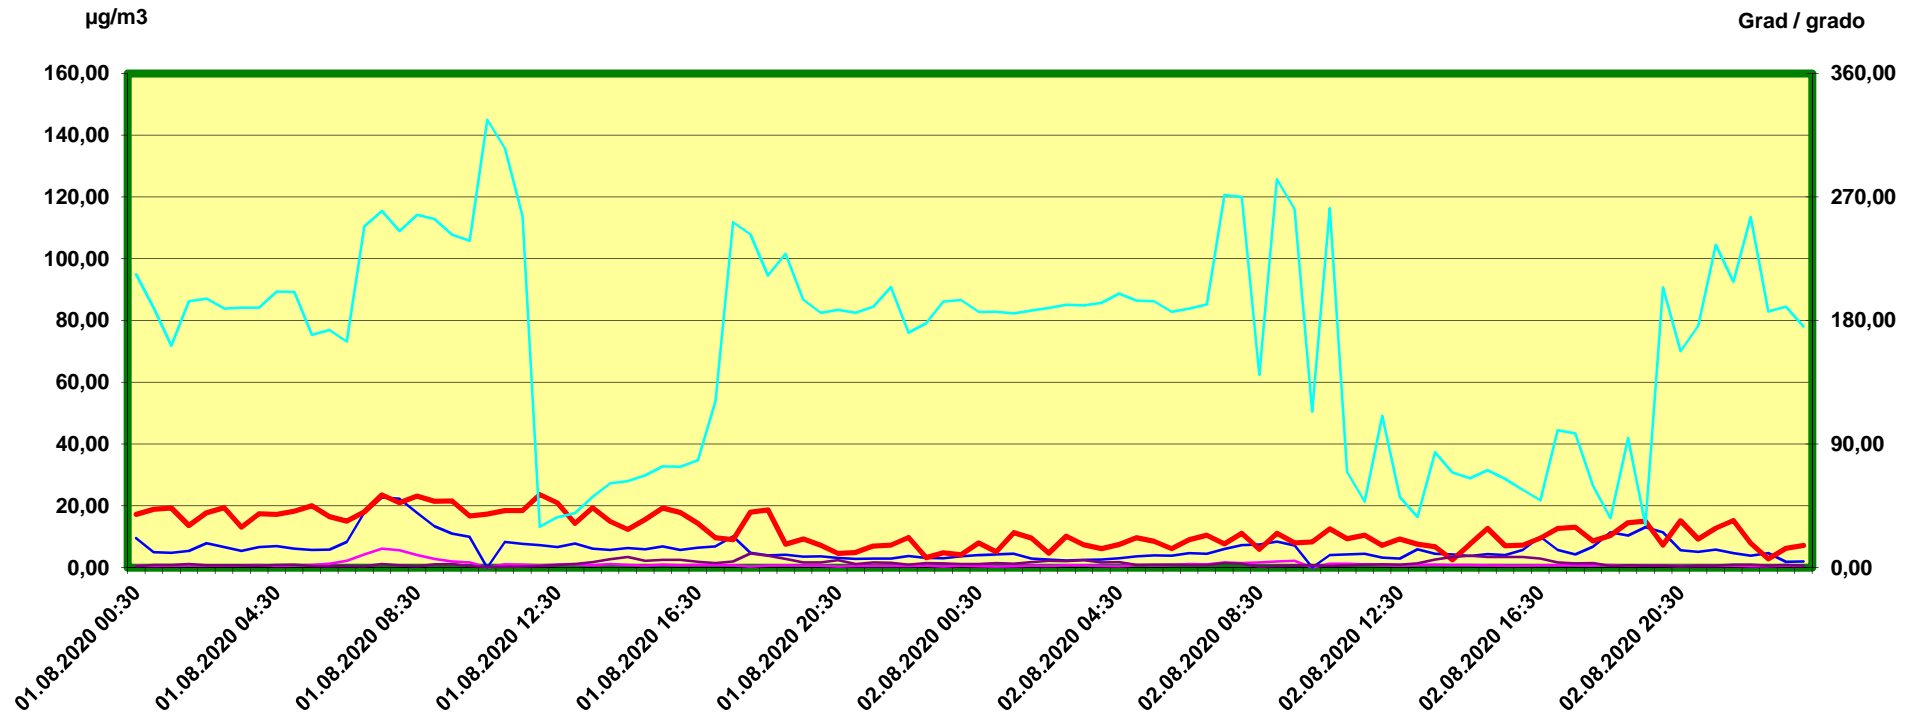

Tulfes

Zeitraum / Periodo di tempo: 1-8-2020 00:30 - 2-8-2020 24:00 Unkorrigierte Werte / Valori non corretti