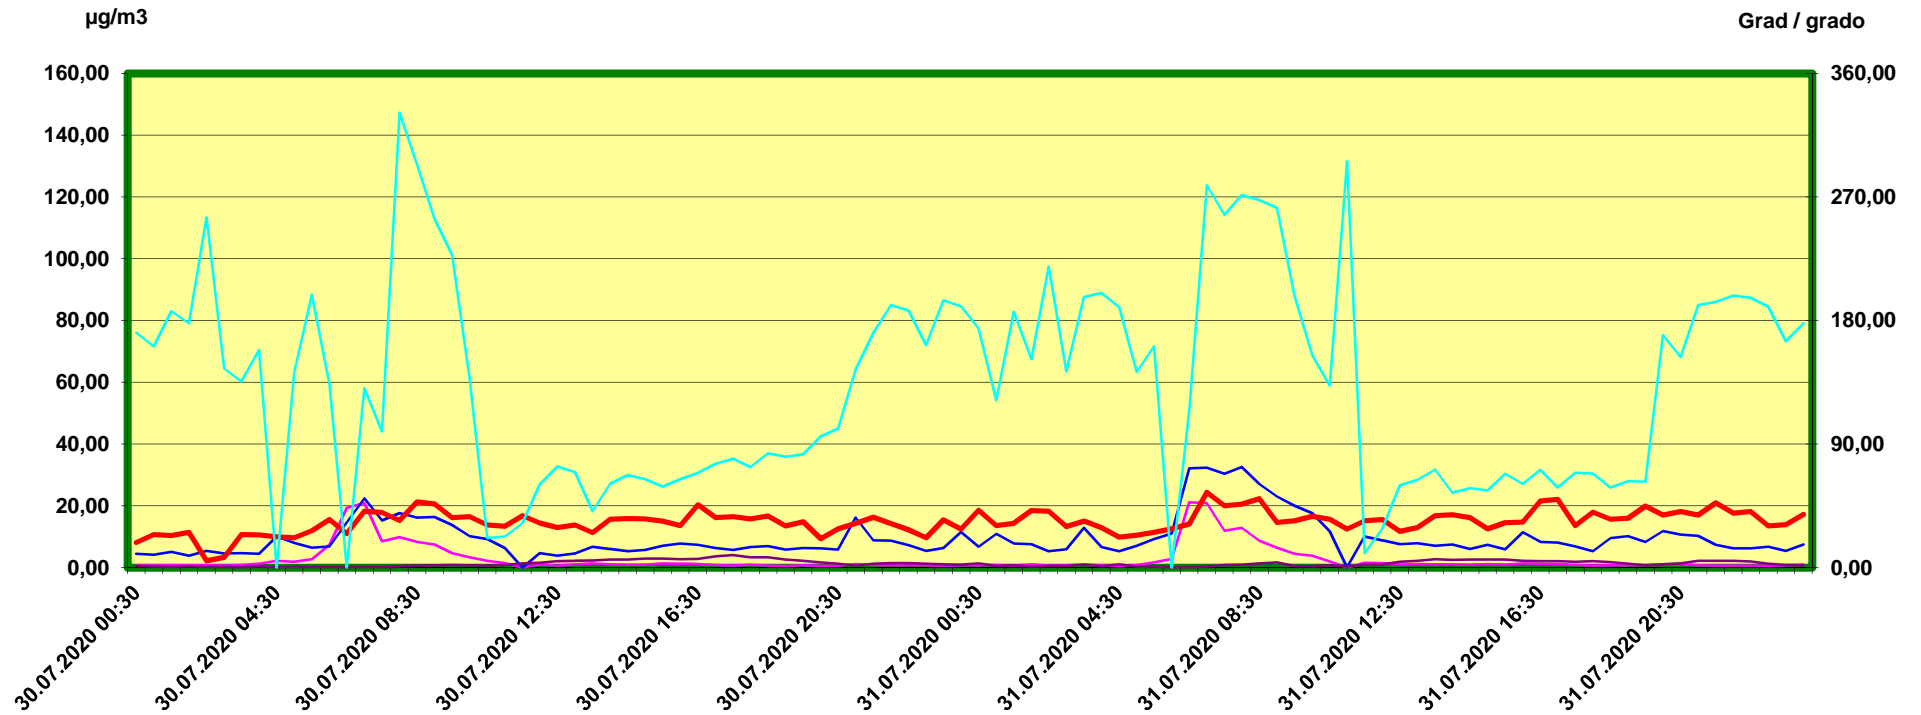

Tulfes

Zeitraum / Periodo di tempo: 30-7-2020 00:30 - 31-8-2020 24:00

Unkorrigierte Werte / Valori non corretti