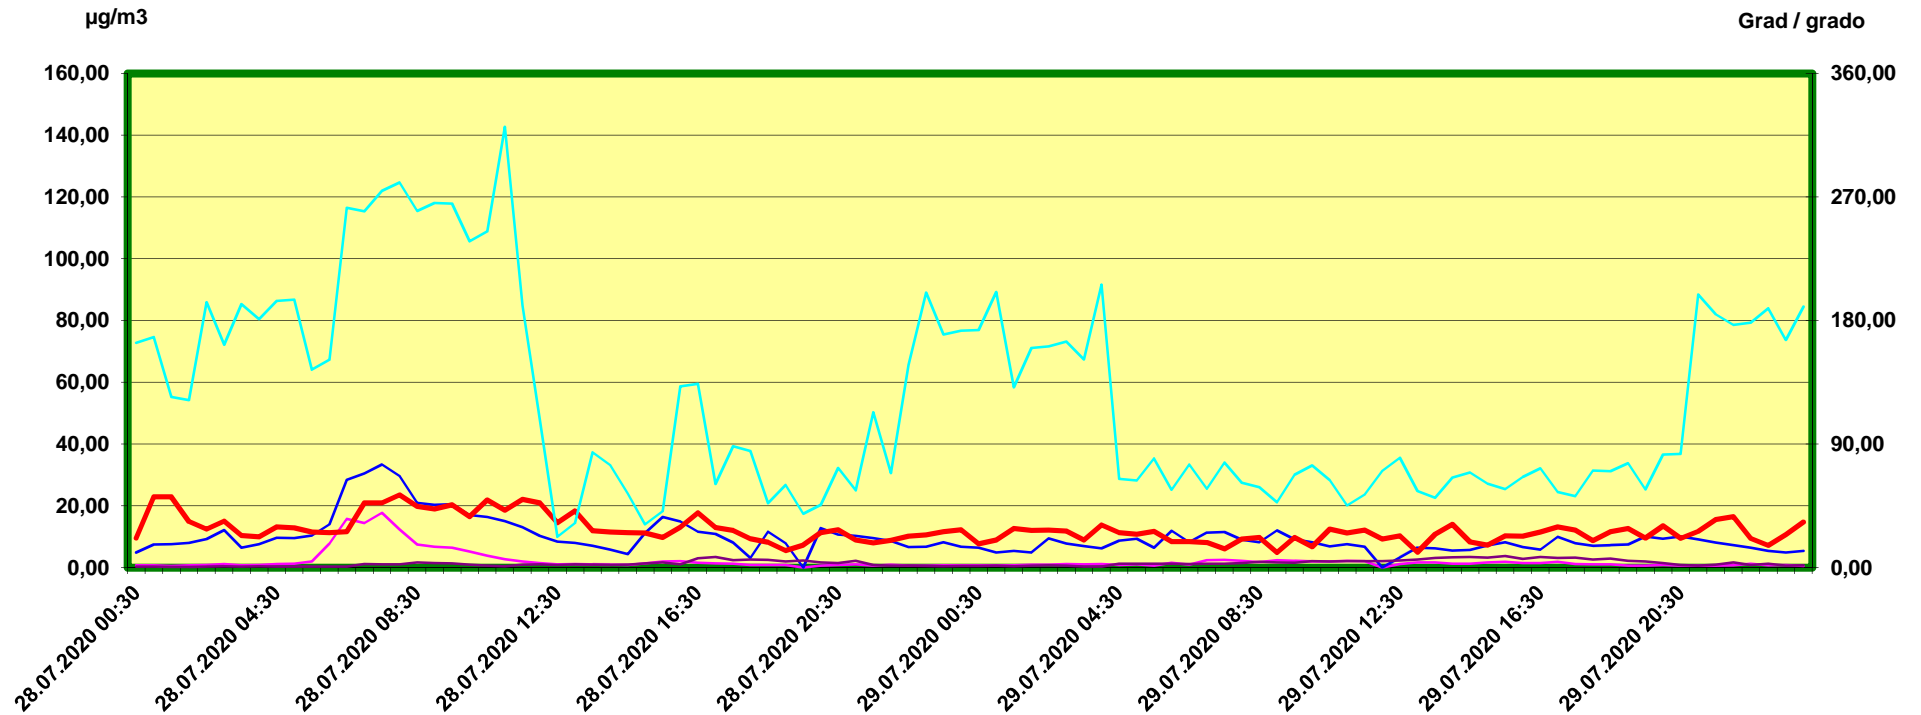

Tulfes

Zeitraum / Periodo di tempo: 28-7-2020 00:30 - 29-7-2020 24:00

Unkorrigierte Werte / Valori non corretti