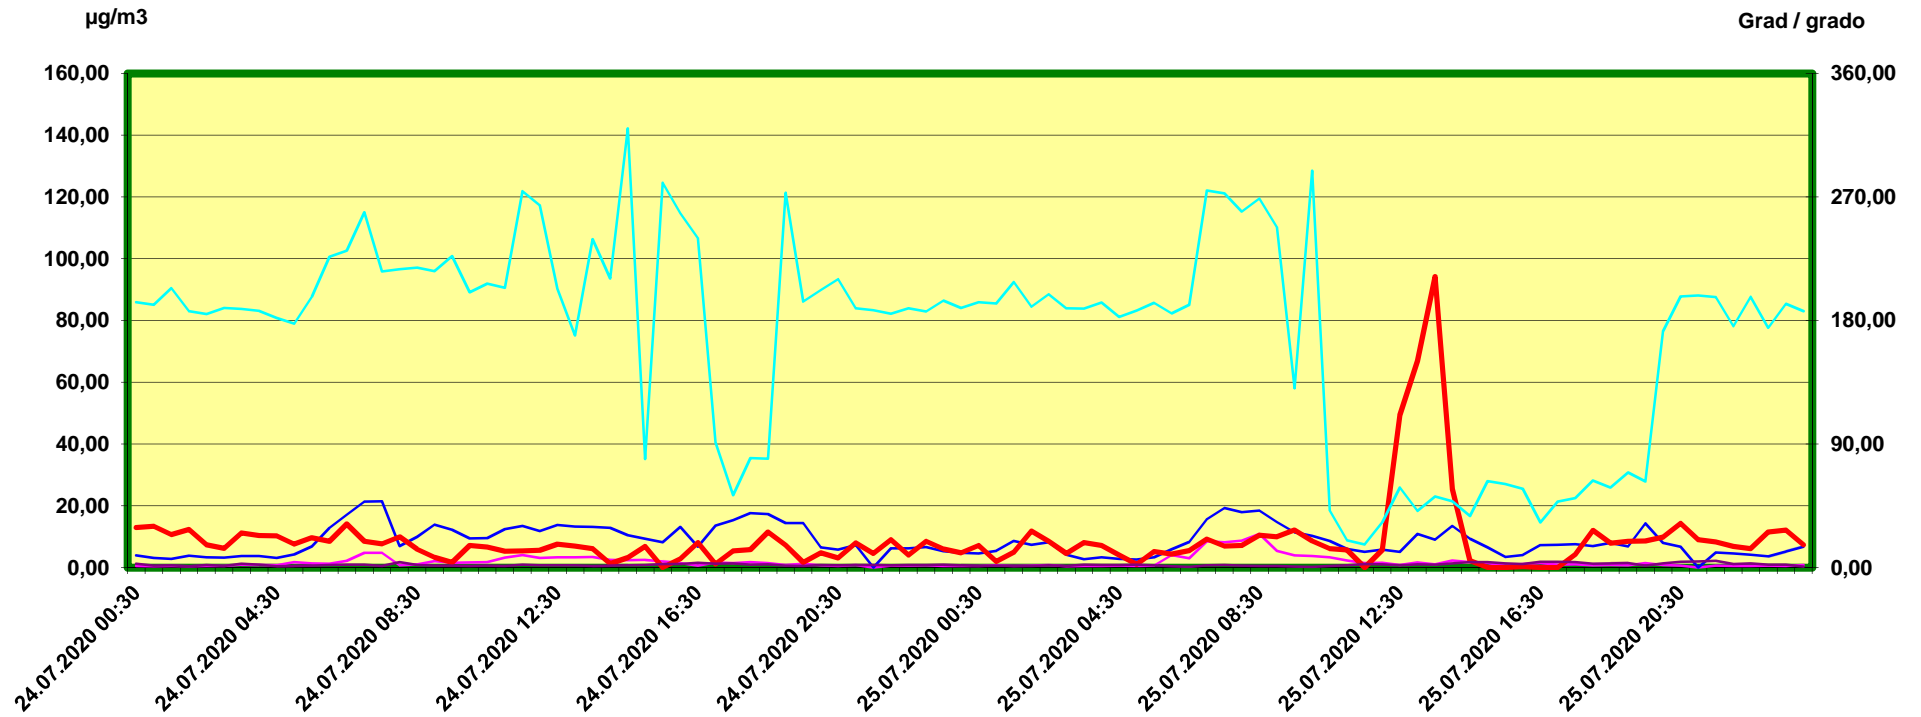

# Tulfes

Zeitraum / Periodo di tempo: 24-7-2020 00:30 - 25-7-2020 24:00

Unkorrigierte Werte / Valori non corretti