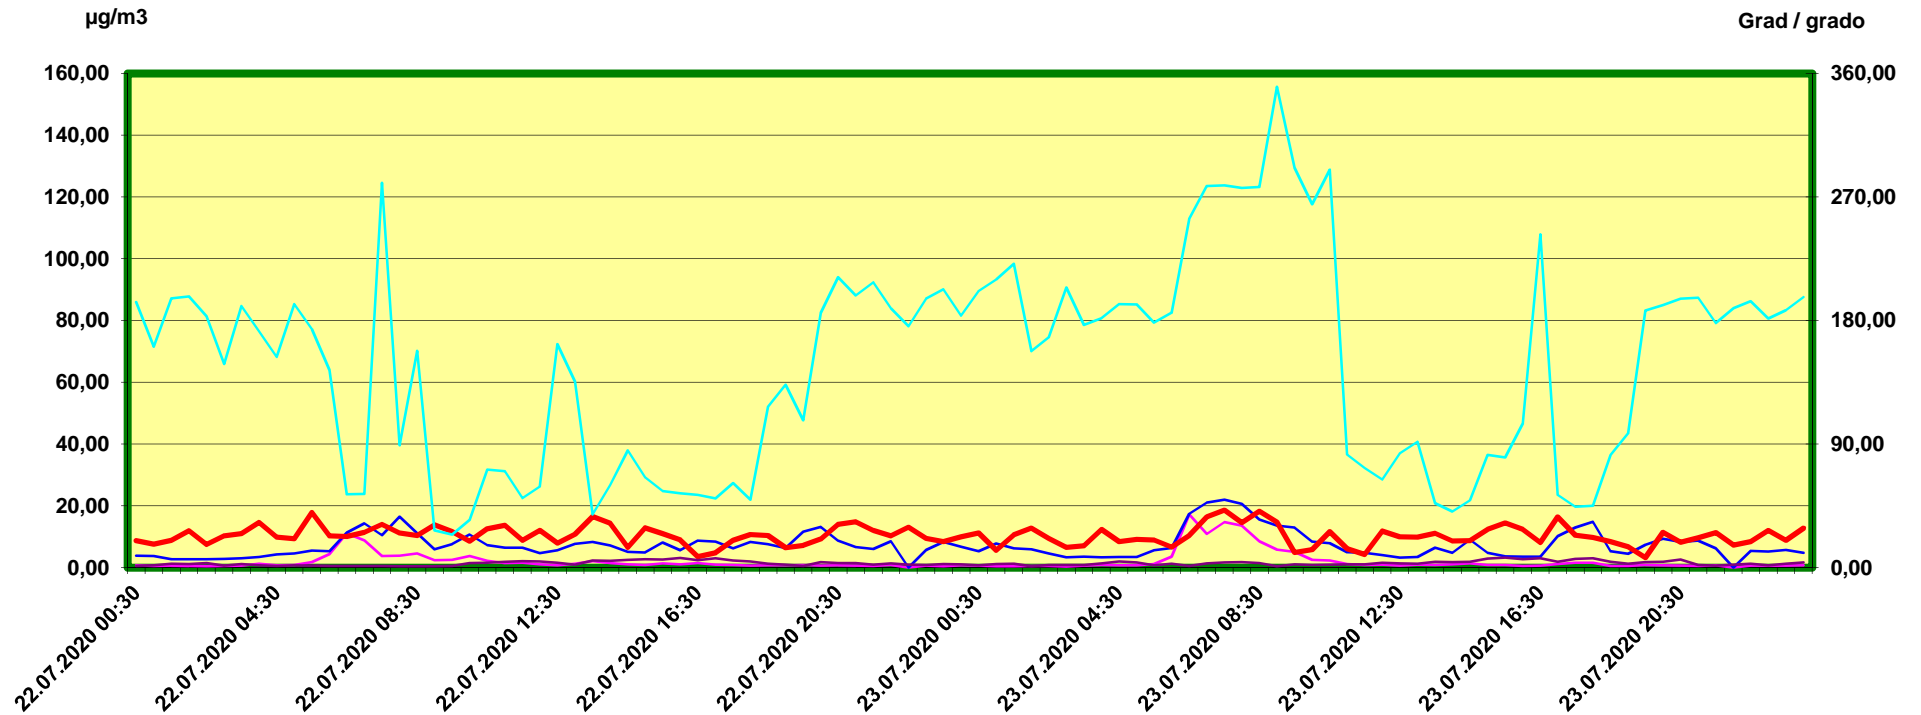

Tulfes

Zeitraum / Periodo di tempo: 22-7-2020 00:30 - 23-7-2020 24:00

Unkorrigierte Werte / Valori non corretti