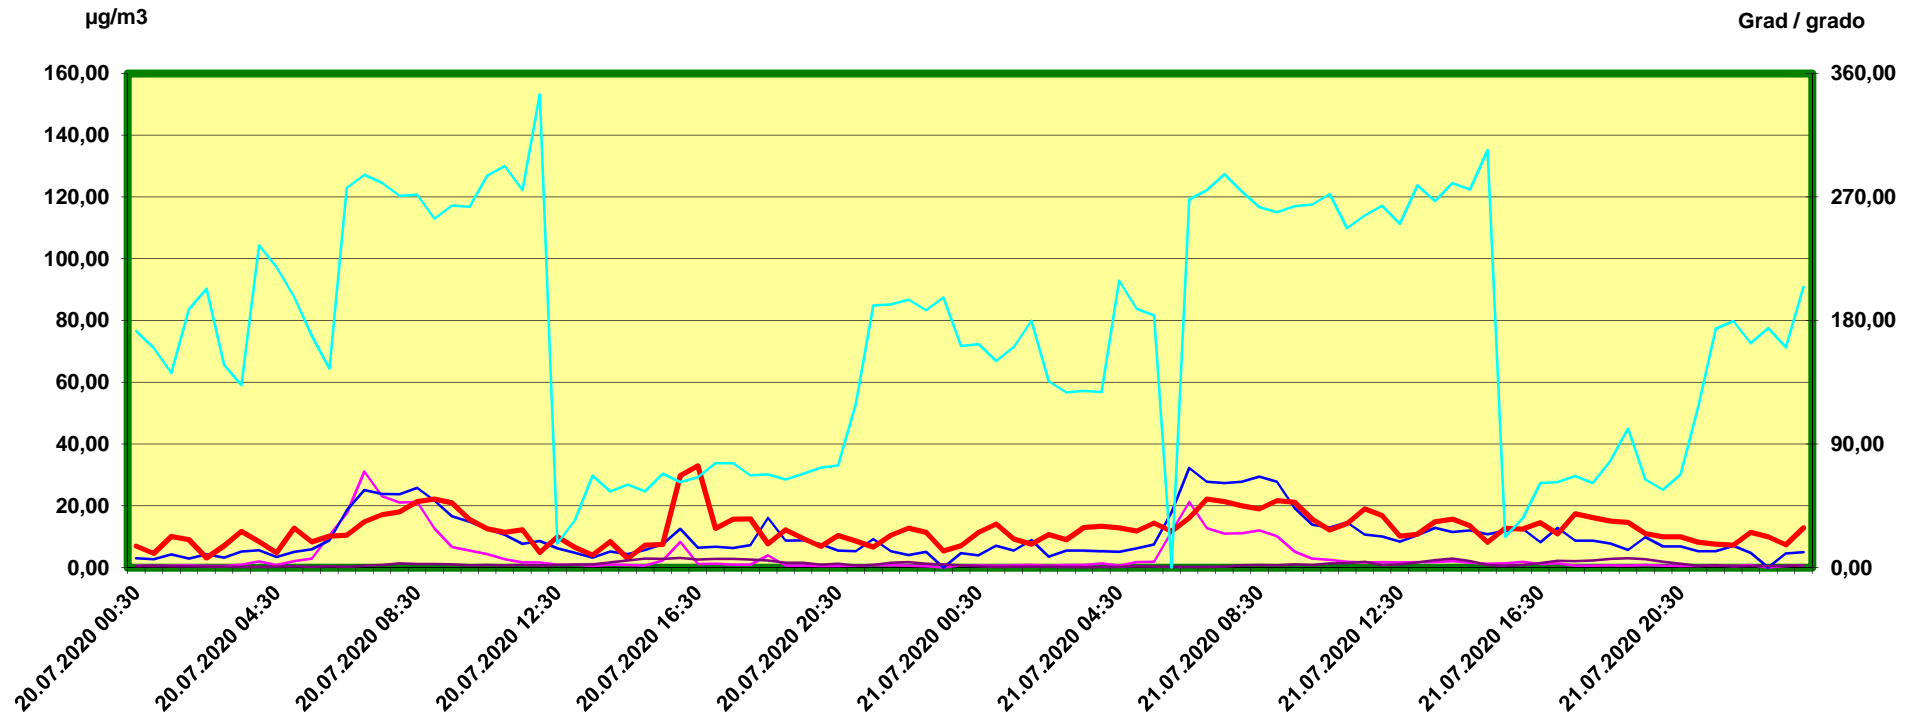

# Tulfes

Zeitraum / Periodo di tempo: 20-7-2020 00:30 - 21-7-2020 24:00

Unkorrigierte Werte / Valori non corretti