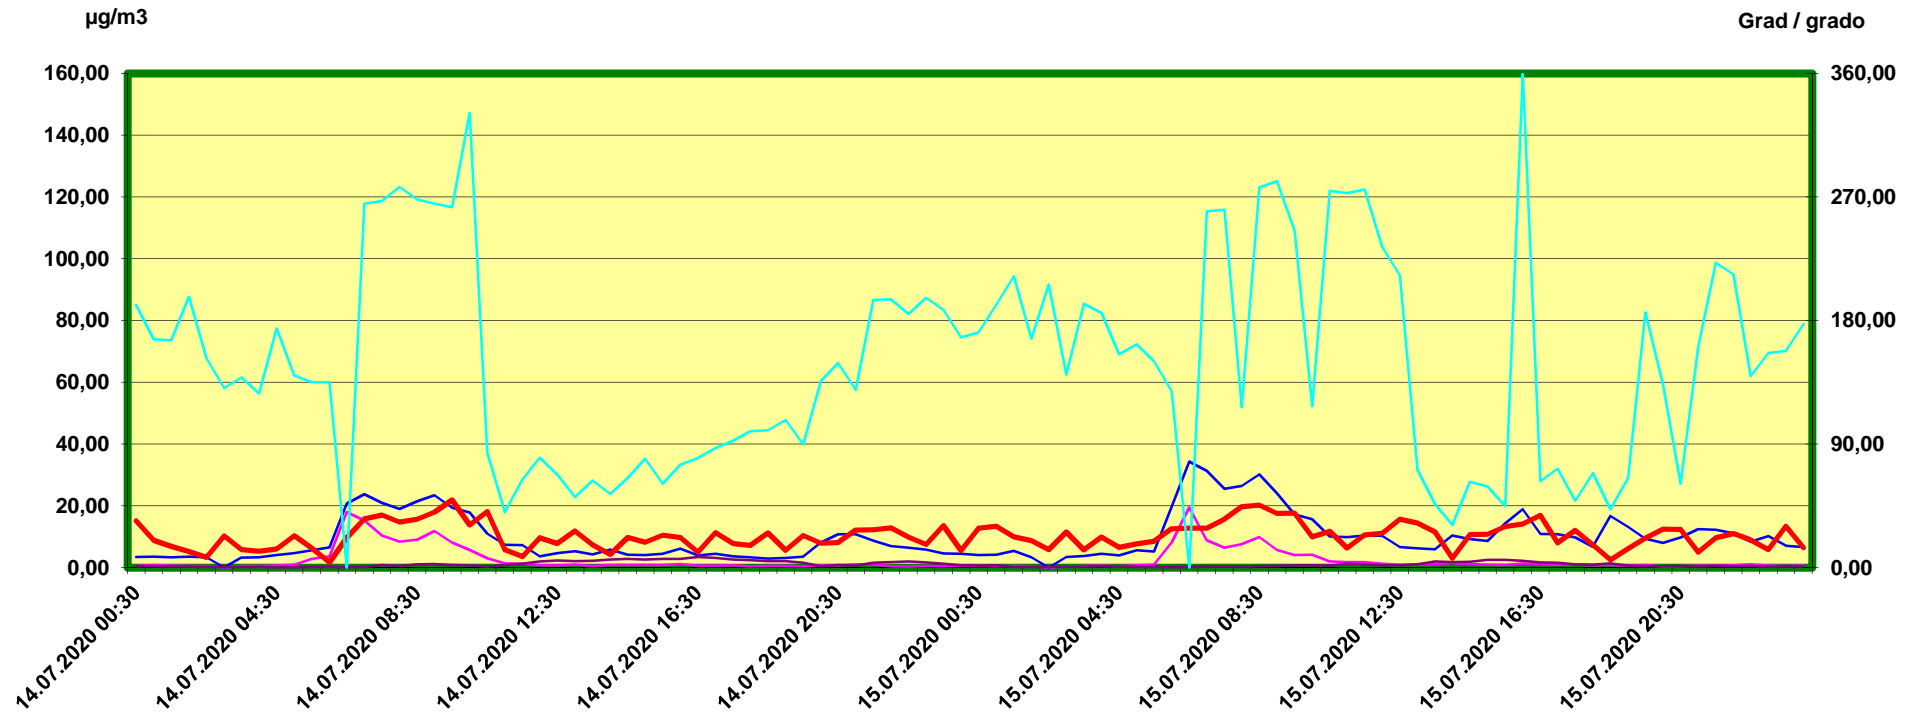

# Tulfes

Zeitraum / Periodo di tempo: 14-7-2020 00:30 - 15-7-2020 24:00

Unkorrigierte Werte / Valori non corretti