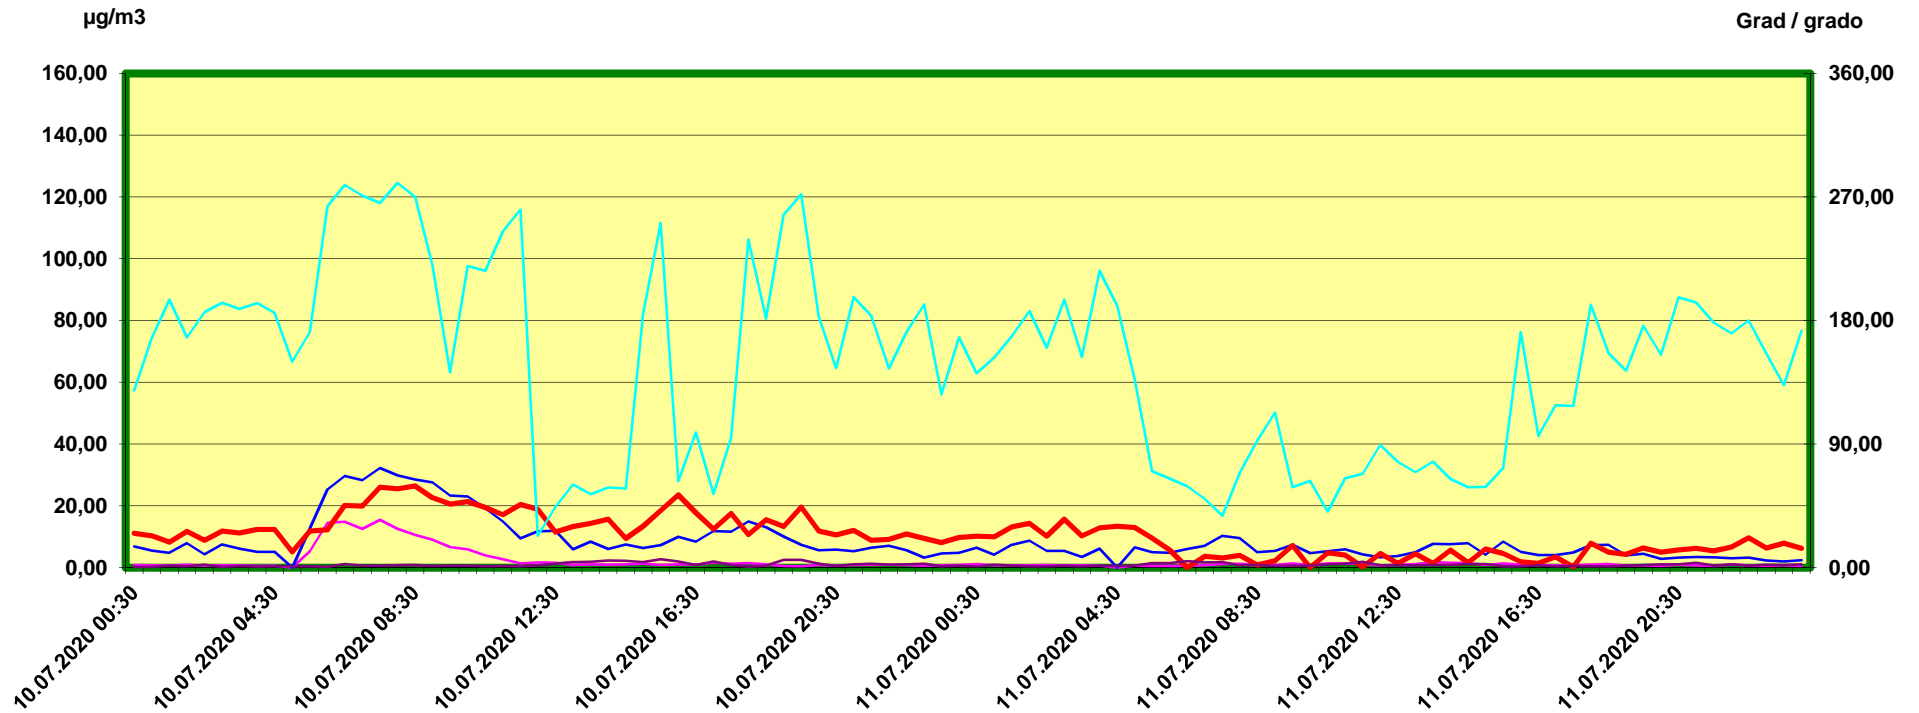

Tulfes

Zeitraum / Periodo di tempo: 10-7-2020 00:30 - 11-7-2020 24:00

Unkorrigierte Werte / Valori non corretti