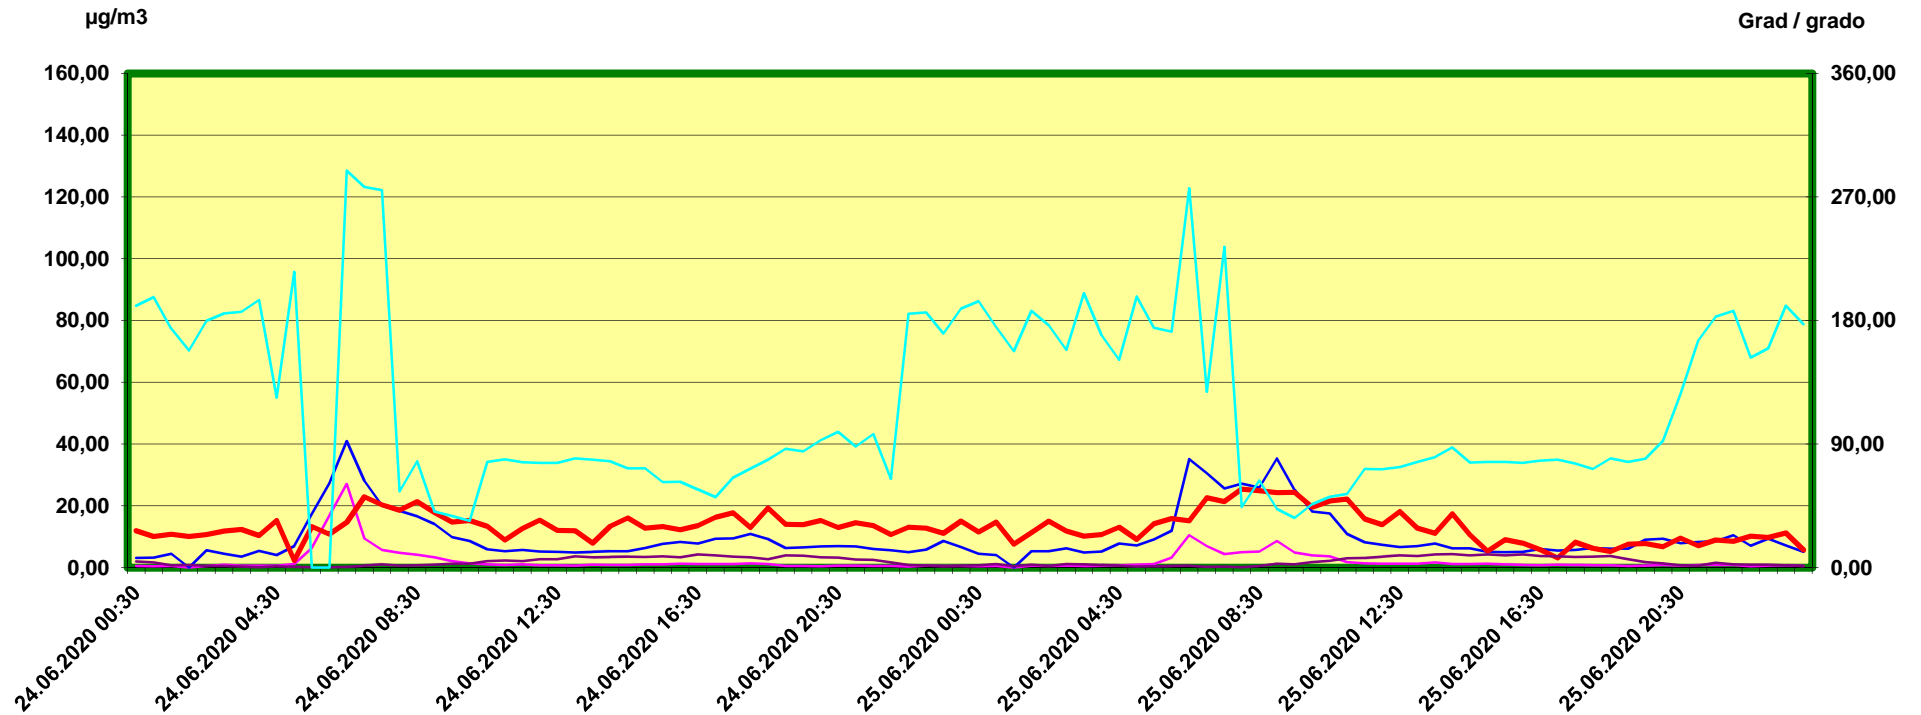

Tulfes

Zeitraum / Periodo di tempo: 24-6-2020 00:30 - 25-6-2020 24:00

Unkorrigierte Werte / Valori non corretti