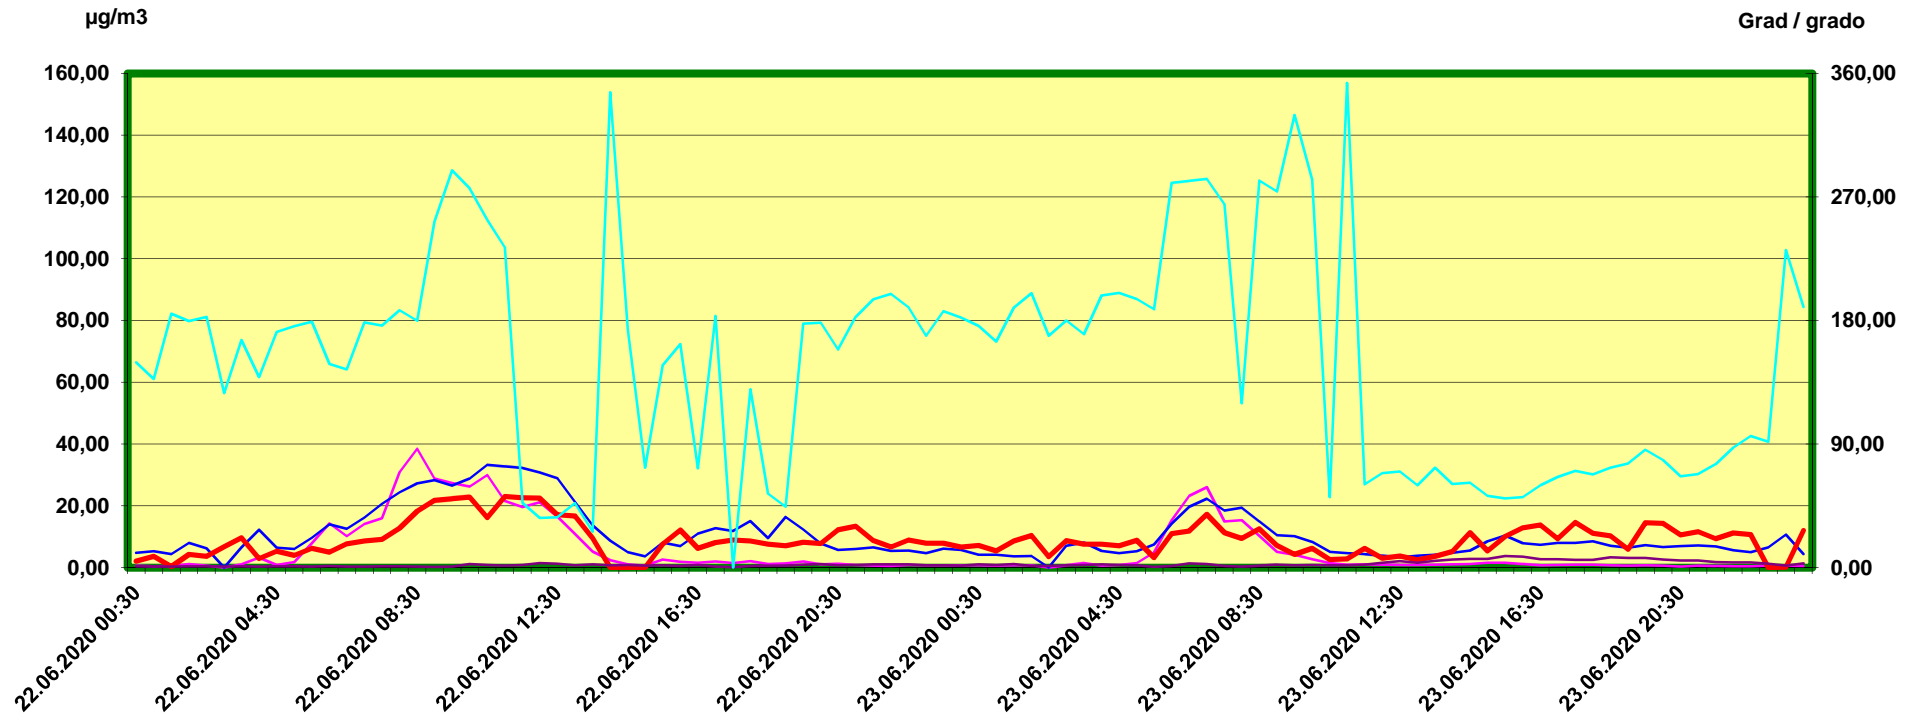

Tulfes

Zeitraum / Periodo di tempo: 22-6-2020 00:30 - 23-6-2020 24:00

Unkorrigierte Werte / Valori non corretti