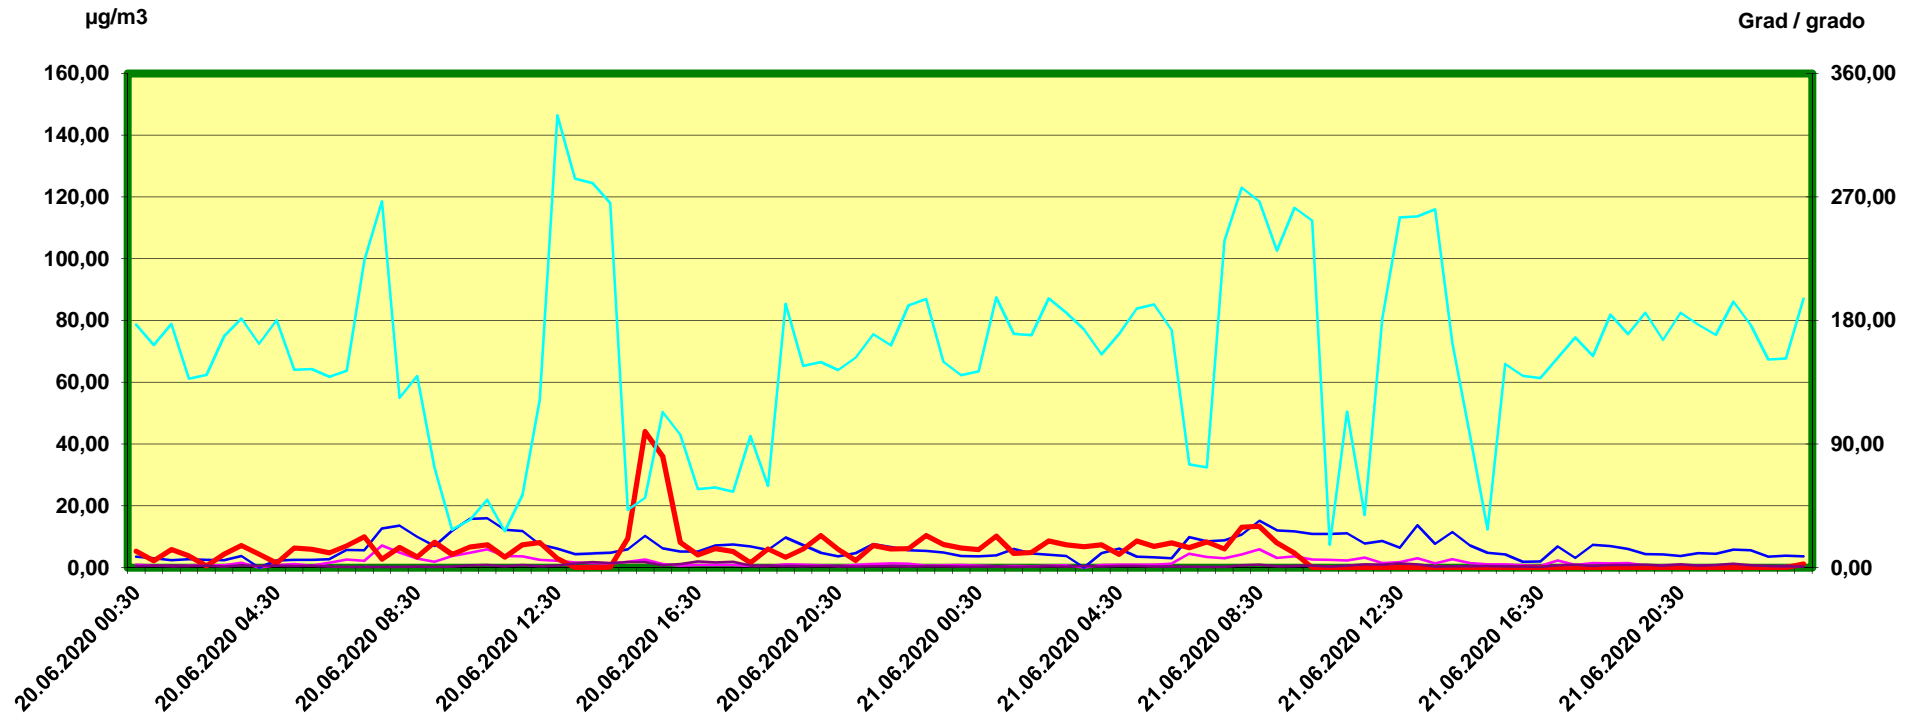

Tulfes

Zeitraum / Periodo di tempo: 20-6-2020 00:30 - 21-6-2020 24:00

Unkorrigierte Werte / Valori non corretti