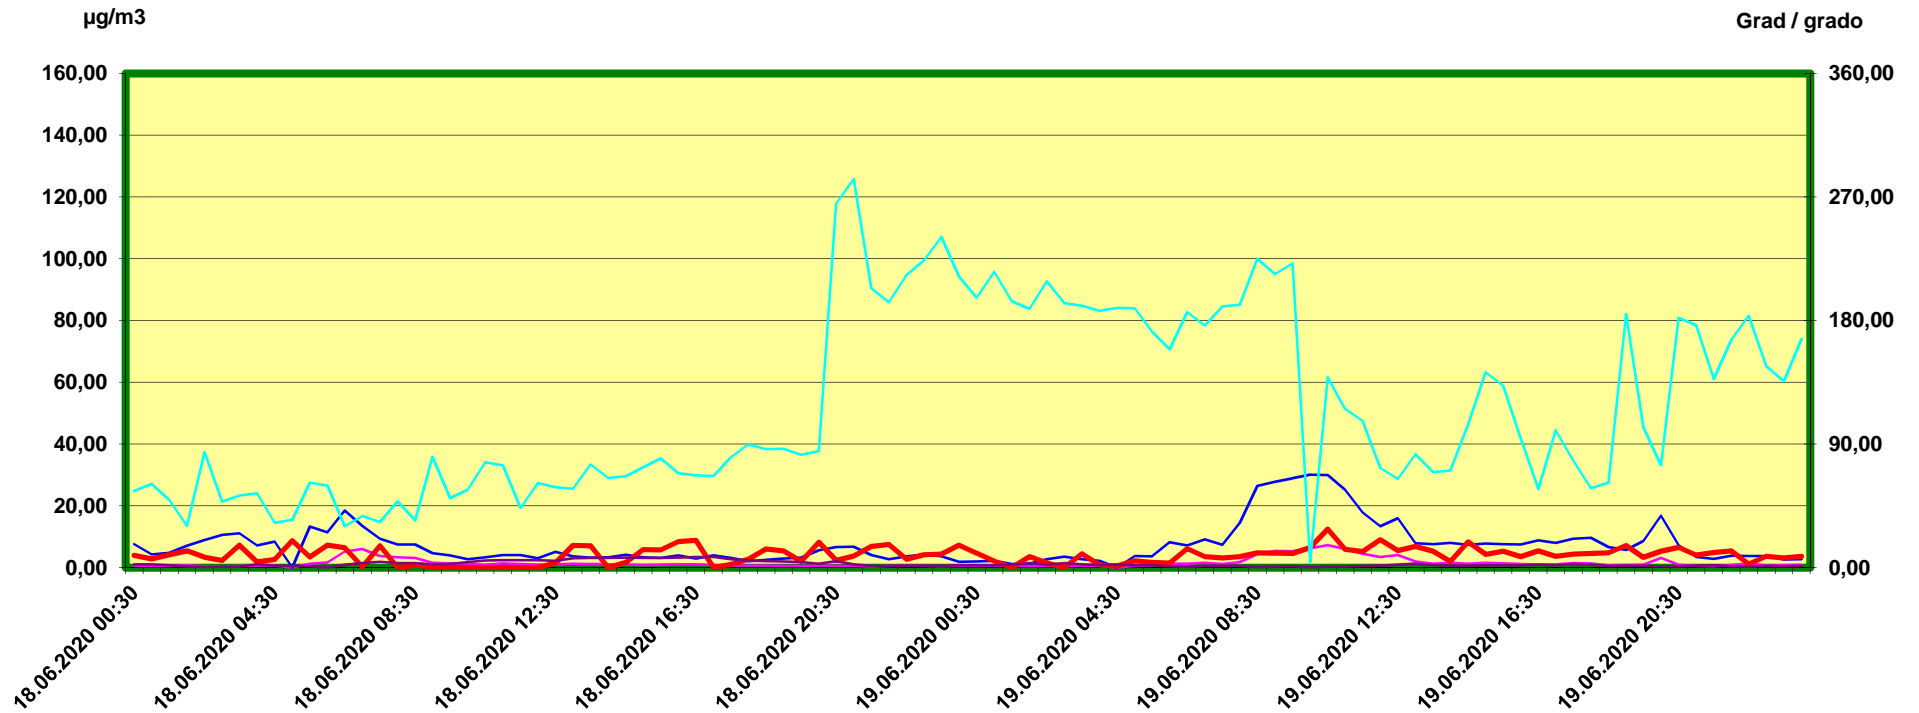

# Tulfes

Zeitraum / Periodo di tempo: 18-6-2020 00:30 - 19-6-2020 24:00

Unkorrigierte Werte / Valori non corretti