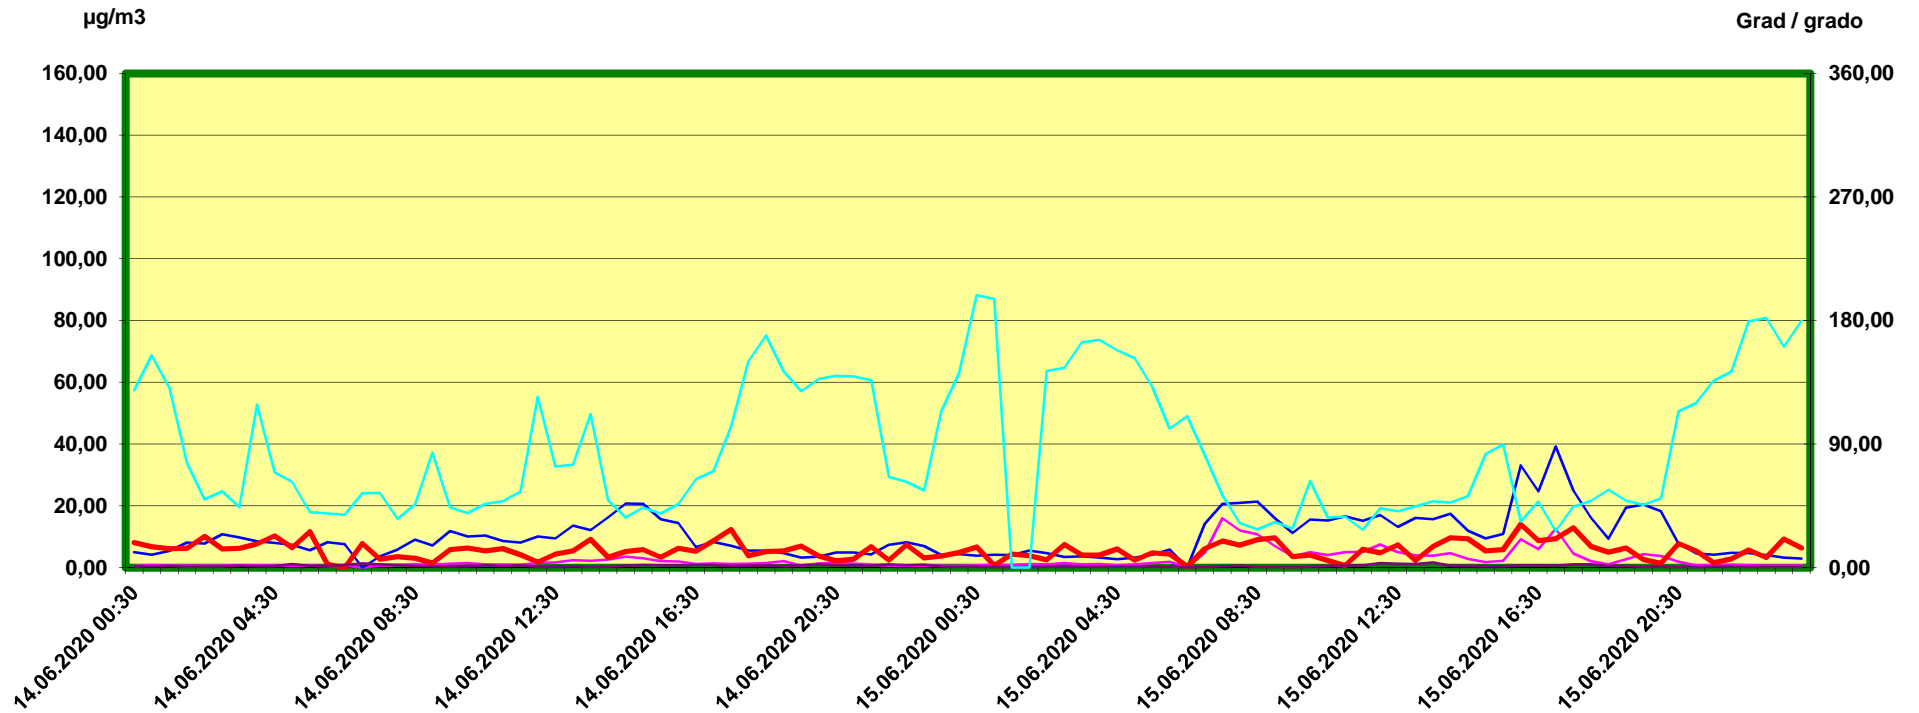

Tulfes

Zeitraum / Periodo di tempo: 14-6-2020 00:30 - 15-6-2020 24:00

Unkorrigierte Werte / Valori non corretti