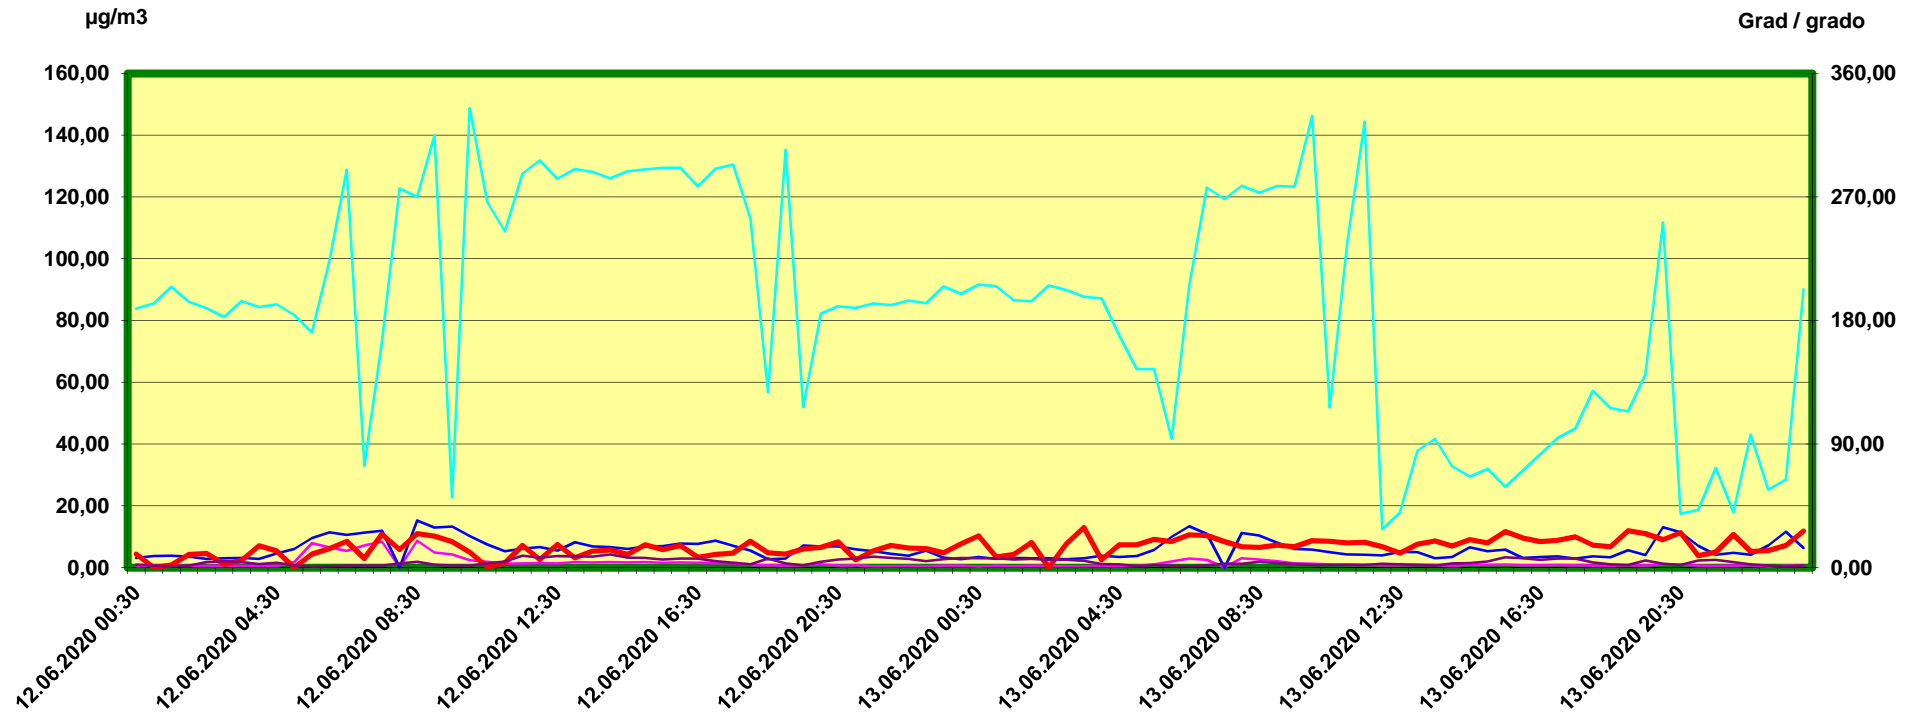

# Tulfes

Zeitraum / Periodo di tempo: 12-6-2020 00:30 - 13-6-2020 24:00

Unkorrigierte Werte / Valori non corretti

— Stickstoffmonoxid - Monossido di azoto / ug/m3

— Stickstoffdioxid - Biossido di azoto / ug/m3

— Feinstaub PM10 - Polveri sottili (diametro <10µm) / ug/m3

— Windgeschwindigkeit (arithm.) - Velocità del vento / m/s

— Windrichtung (vekt.) - Direzione del vento / Grad