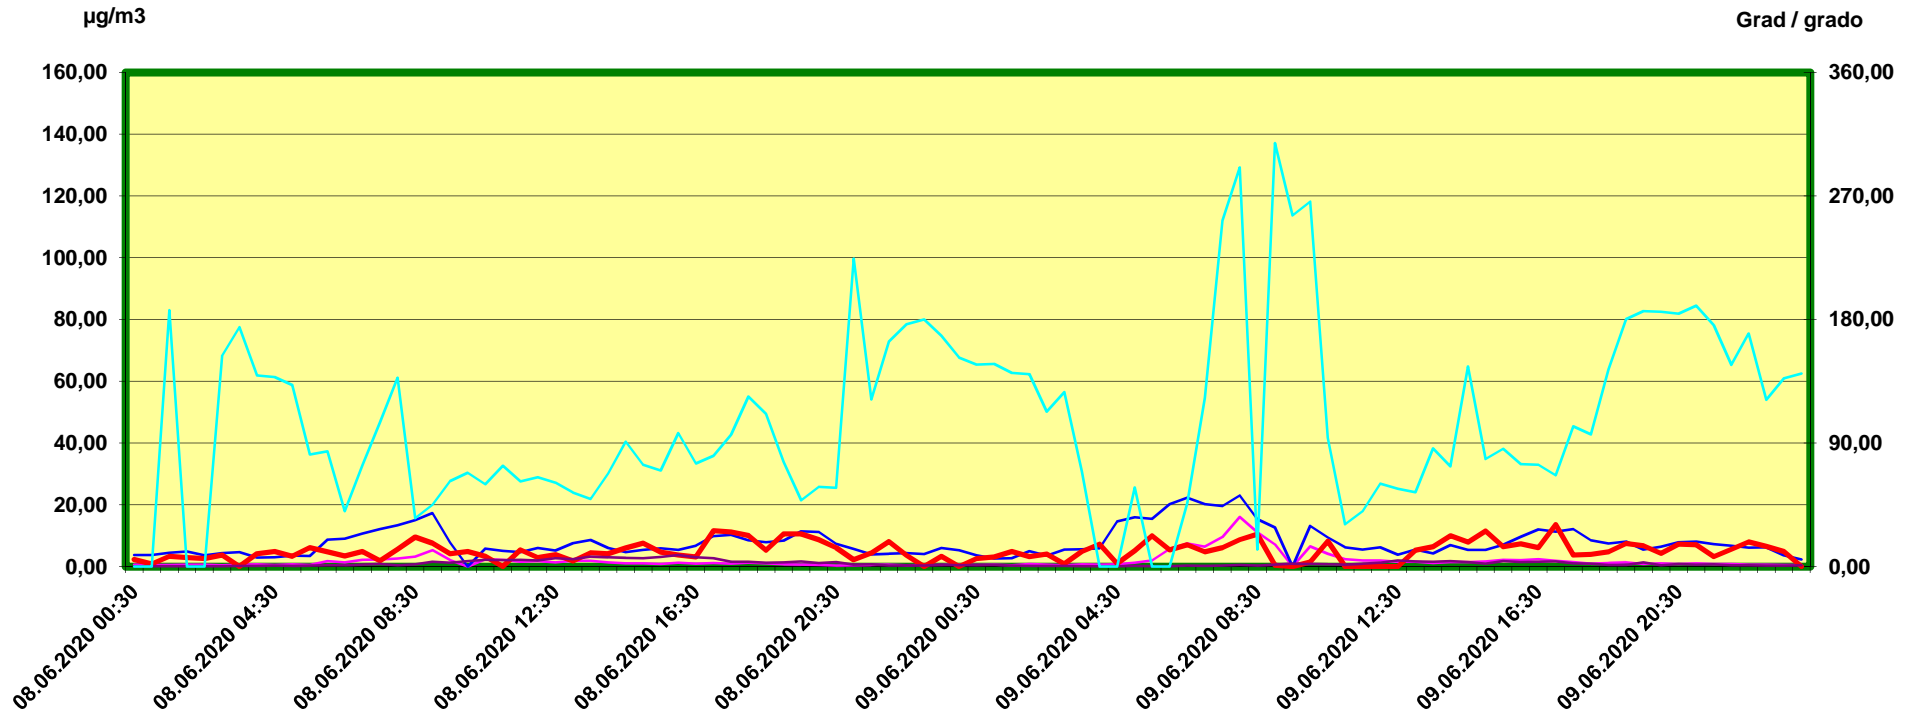

Tulfes

Zeitraum / Periodo di tempo: 8-6-2020 00:30 - 9-6-2020 24:00

Unkorrigierte Werte / Valori non corretti