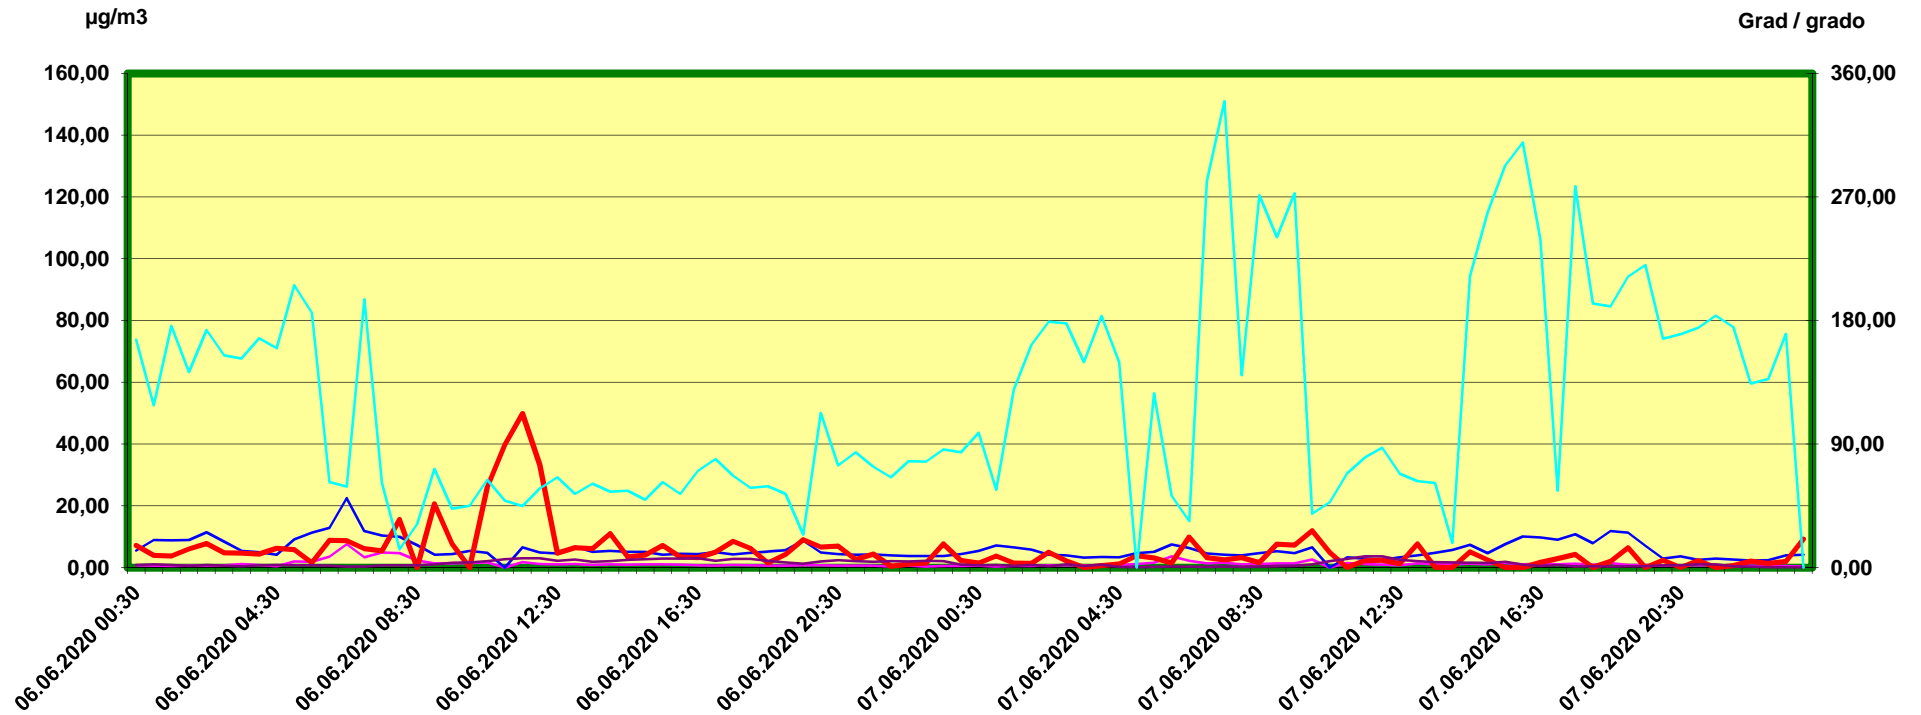

# Tulfes

Zeitraum / Periodo di tempo: 6-6-2020 00:30 - 7-6-2020 24:00      Unkorrigierte Werte / Valori non corretti