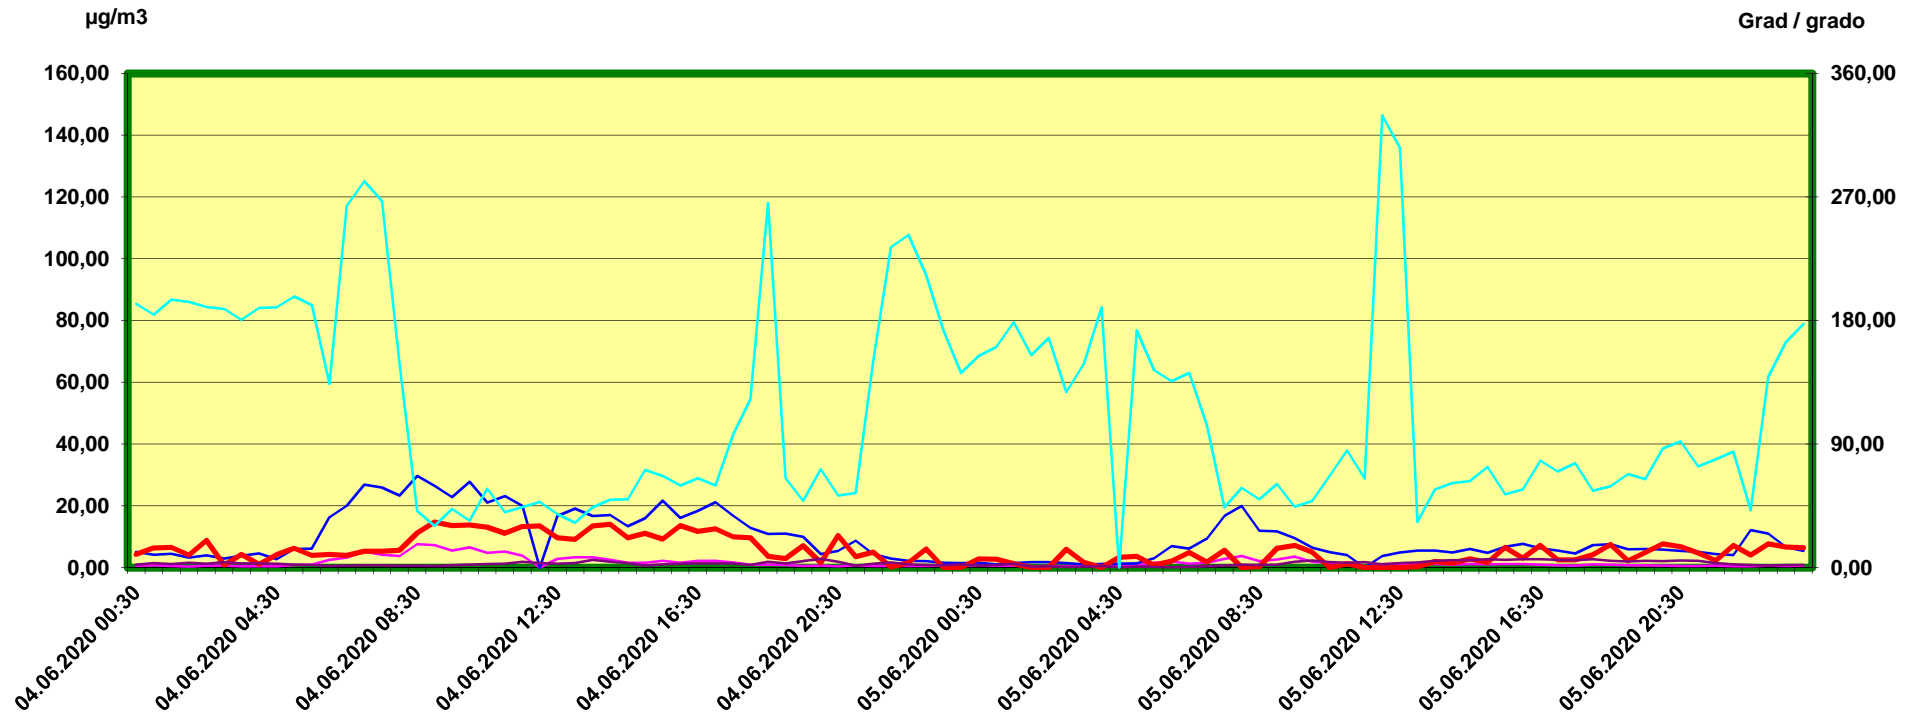

Tulfes

Zeitraum / Periodo di tempo: 4-6-2020 00:30 - 5-6-2020 24:00 Unkorrigierte Werte / Valori non corretti