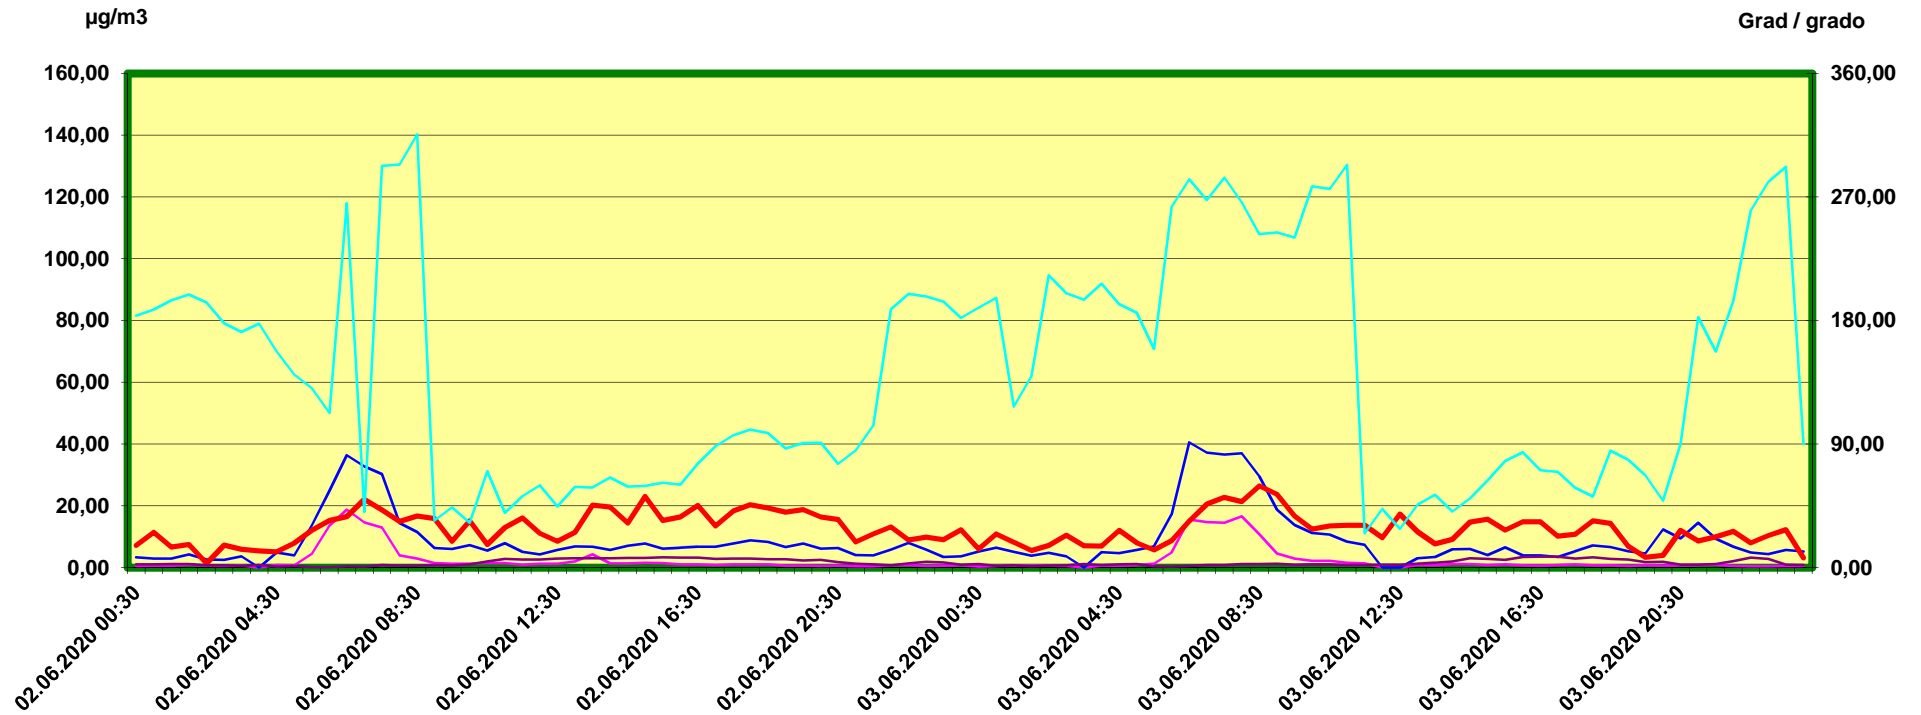

# Tulfes

Zeitraum / Periodo di tempo: 2-6-2020 00:30 - 3-6-2020 24:00      Unkorrigierte Werte / Valori non corretti