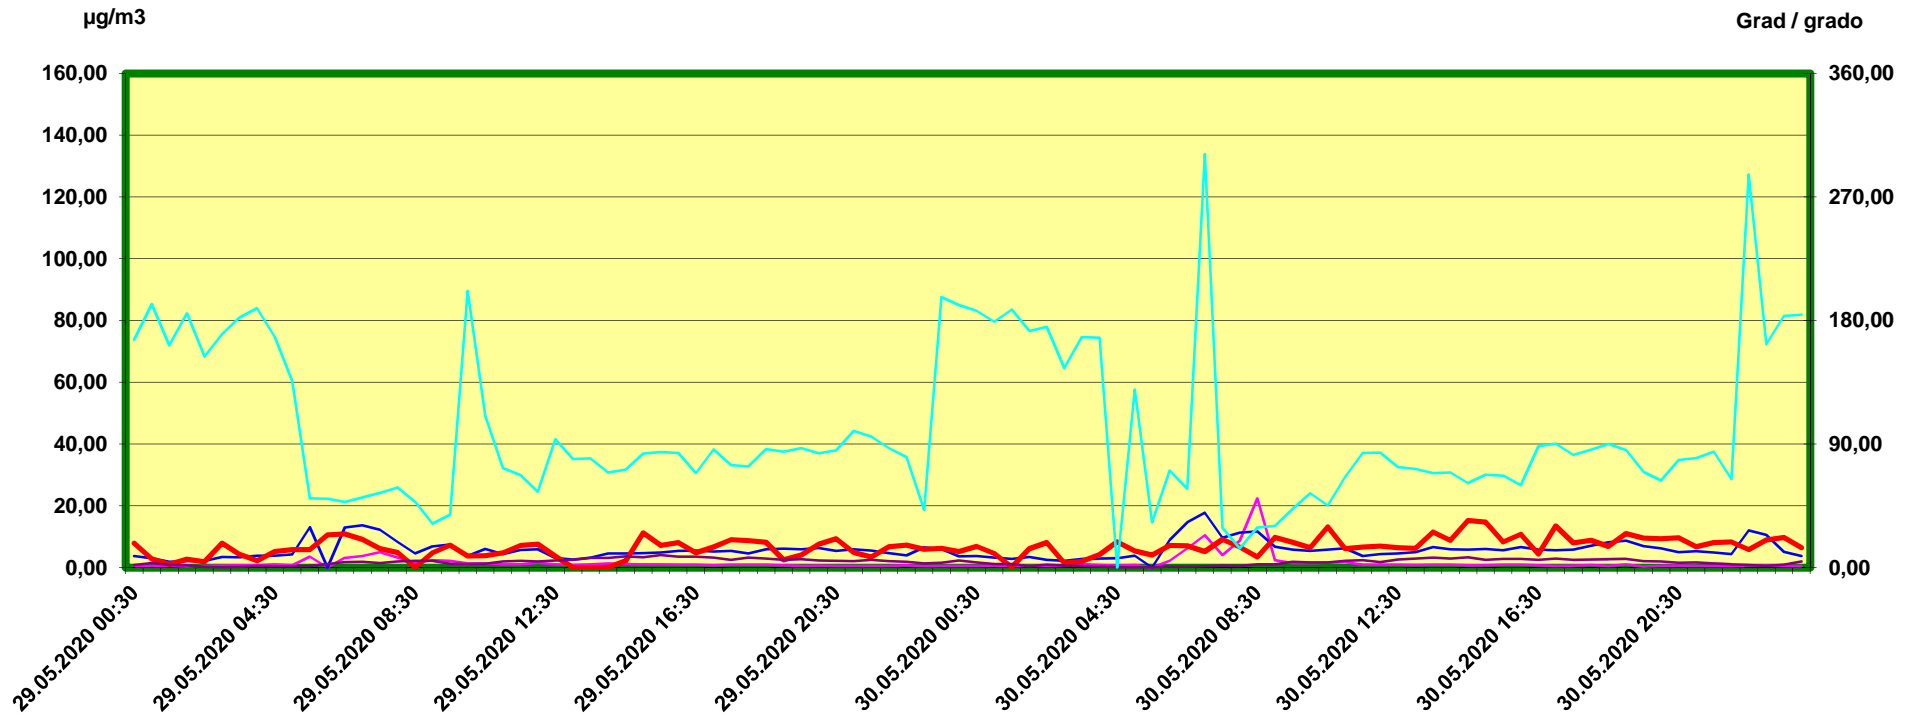

Tulfes

Zeitraum / Periodo di tempo: 29-5-2020 00:30 - 30-5-2020 24:00

Unkorrigierte Werte / Valori non corretti