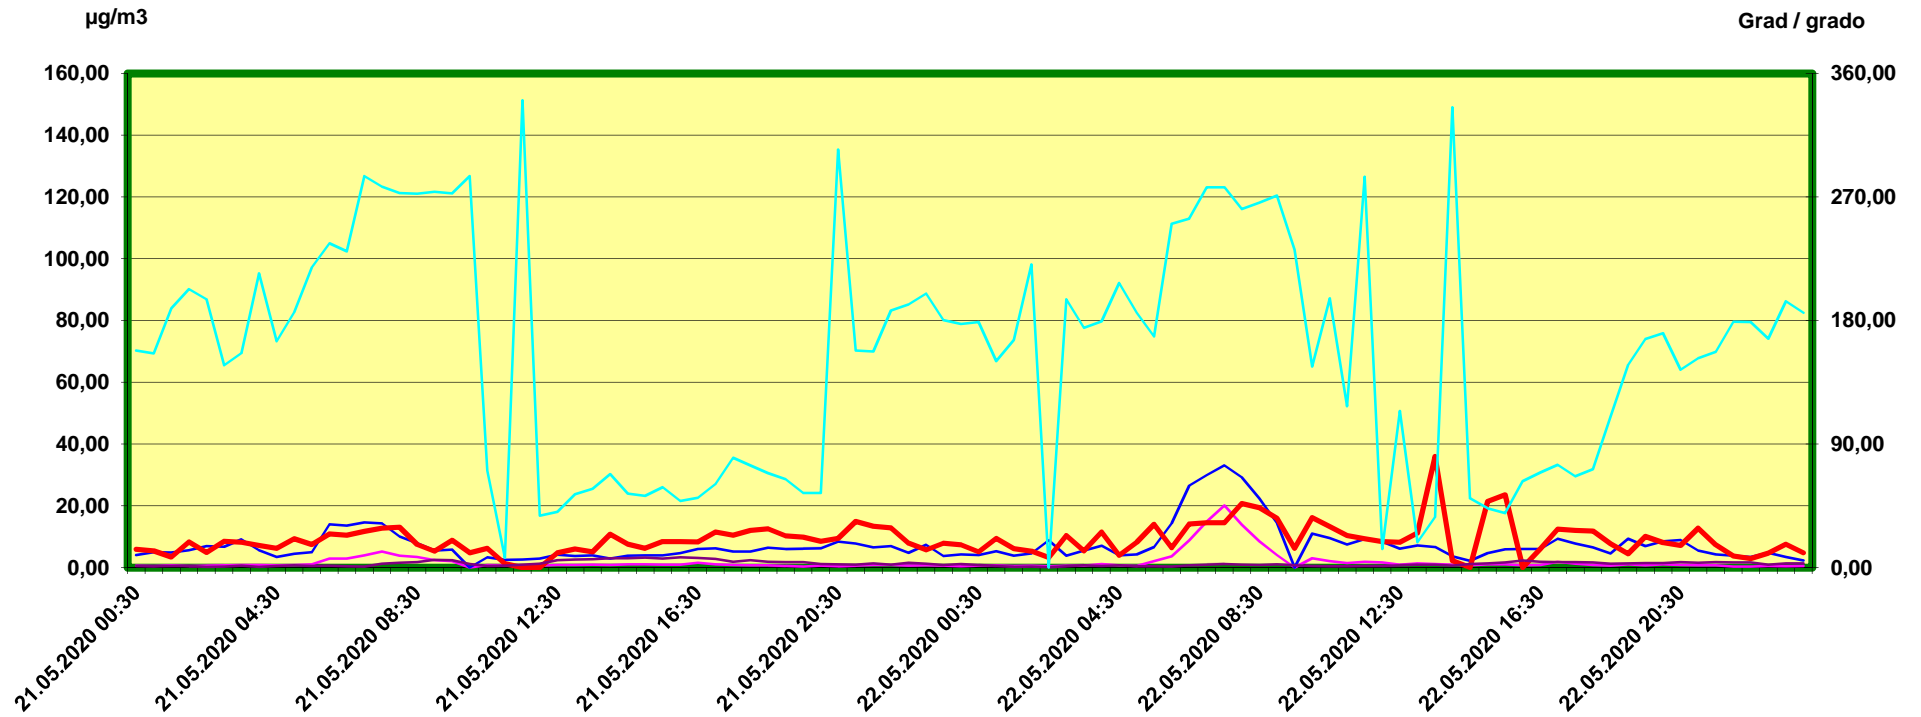

Tulfes

Zeitraum / Periodo di tempo: 21-5-2020 00:30 - 22-5-2020 24:00

Unkorrigierte Werte / Valori non corretti