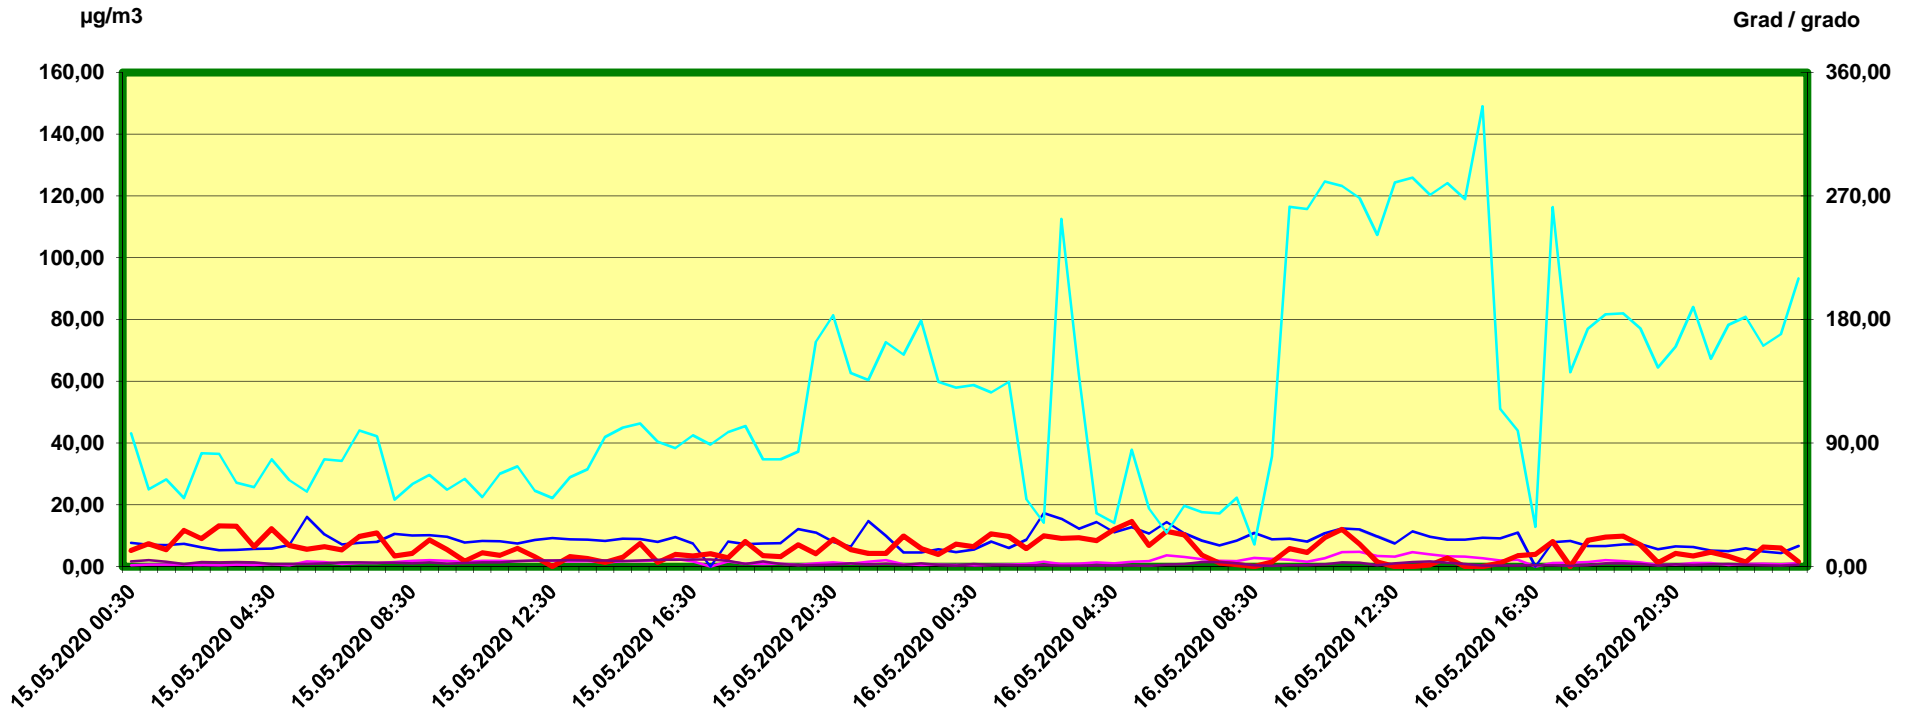

Tulfes

Zeitraum / Periodo di tempo: 15-5-2020 00:30 - 16-5-2020 24:00

Unkorrigierte Werte / Valori non corretti