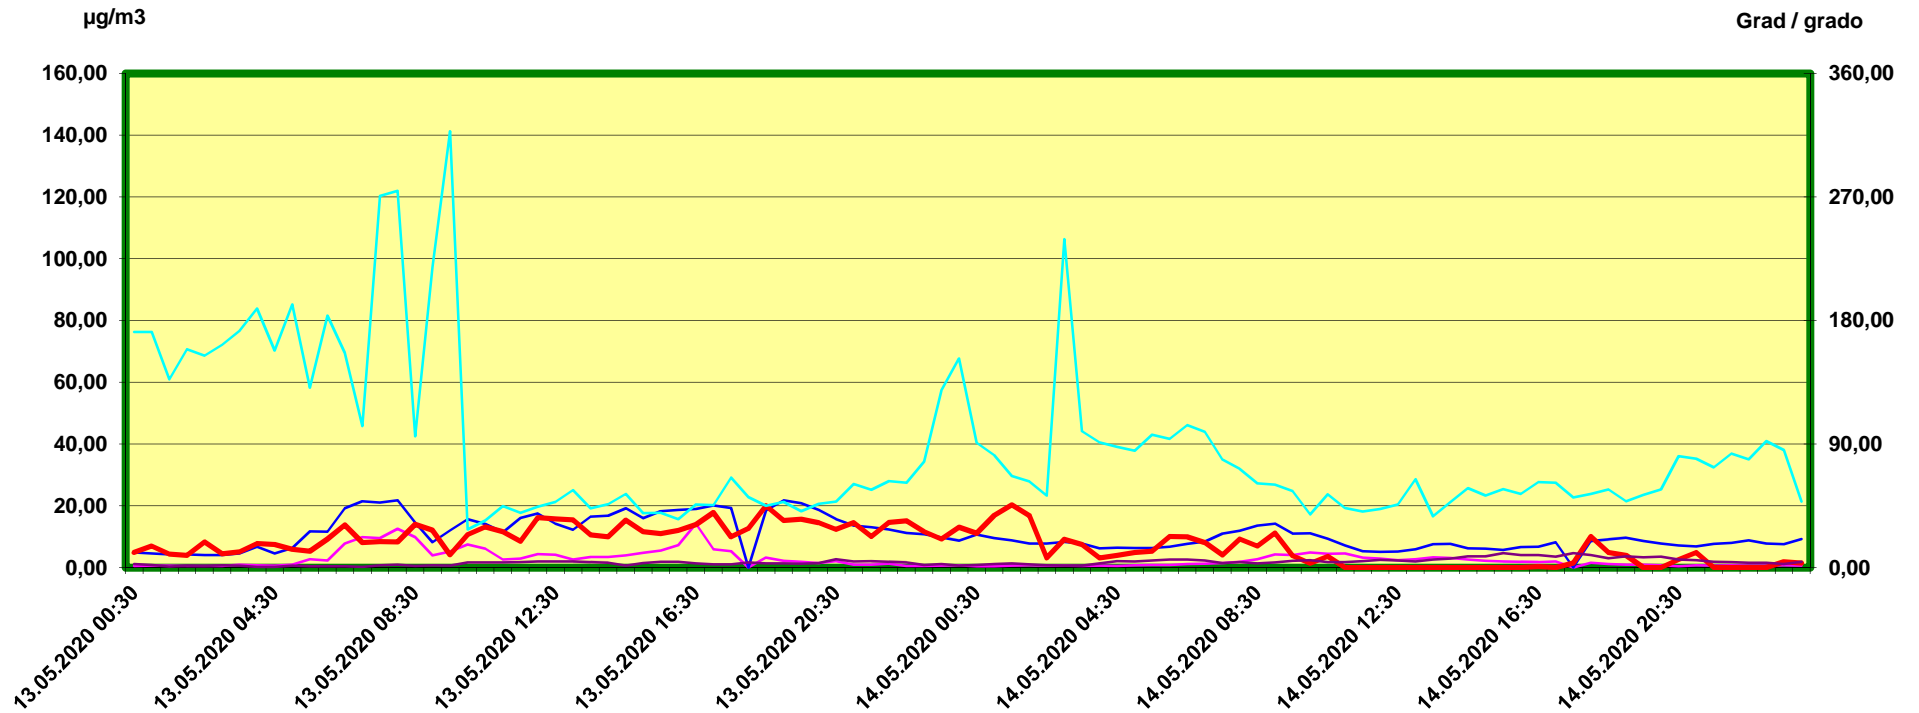

# Tulfes

Zeitraum / Periodo di tempo: 13-5-2020 00:30 - 14-5-2020 24:00

Unkorrigierte Werte / Valori non corretti

— Stickstoffmonoxid - Monossido di azoto / ug/m3

— Stickstoffdioxid - Biossido di azoto / ug/m3

— Feinstaub PM10 - Polveri sottili (diametro <10µm) / ug/m3

— Windgeschwindigkeit (arithm.) - Velocità del vento / m/s

— Windrichtung (vekt.) - Direzione del vento / Grad