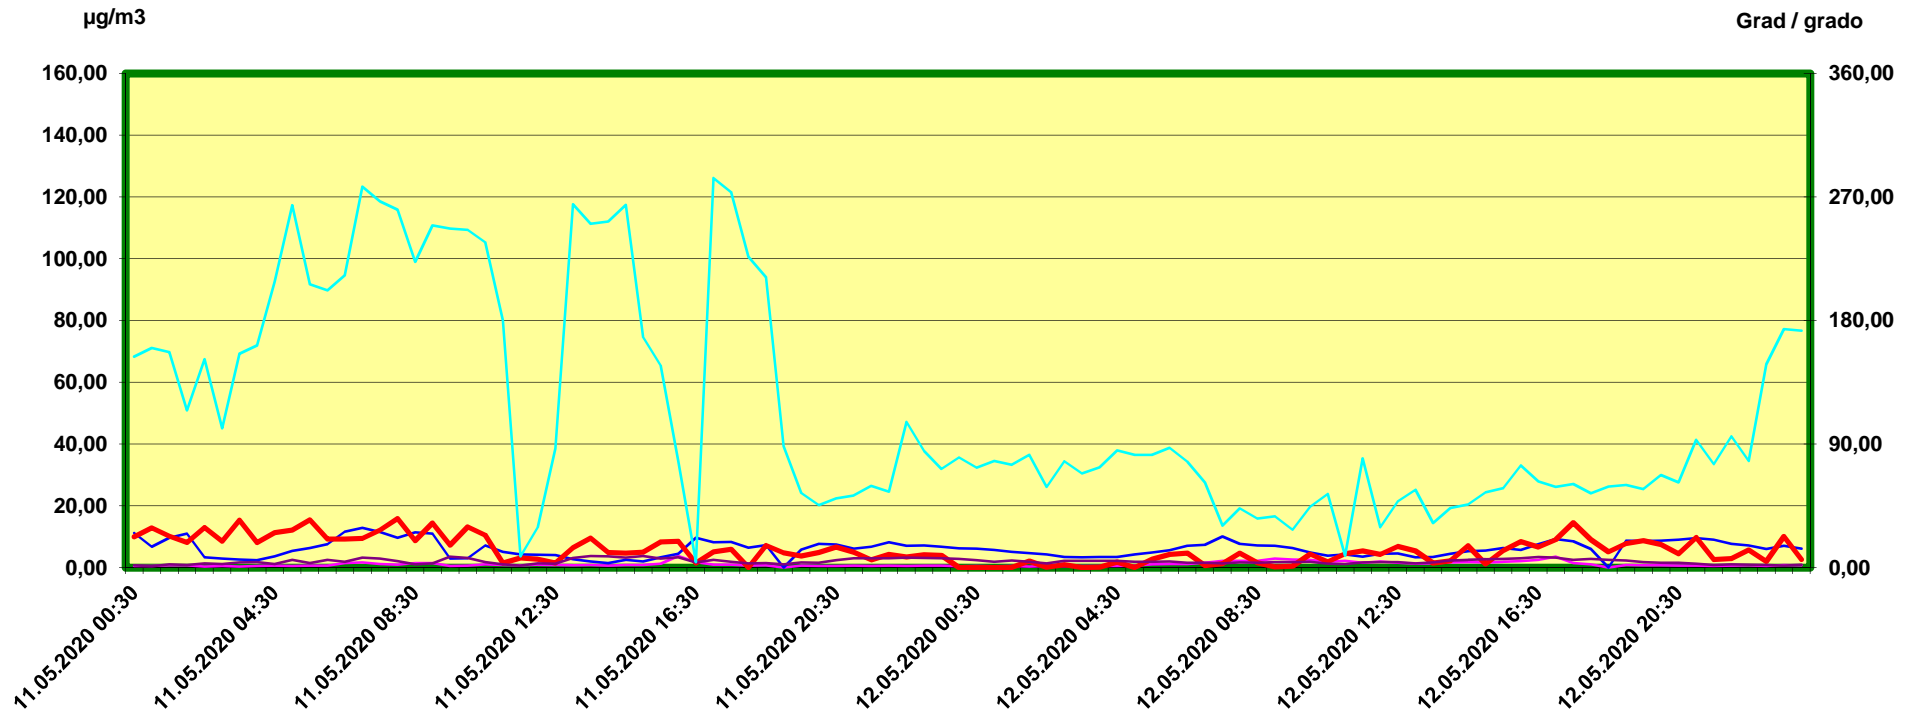

Tulfes

Zeitraum / Periodo di tempo: 11-5-2020 00:30 - 12-5-2020 24:00

Unkorrigierte Werte / Valori non corretti