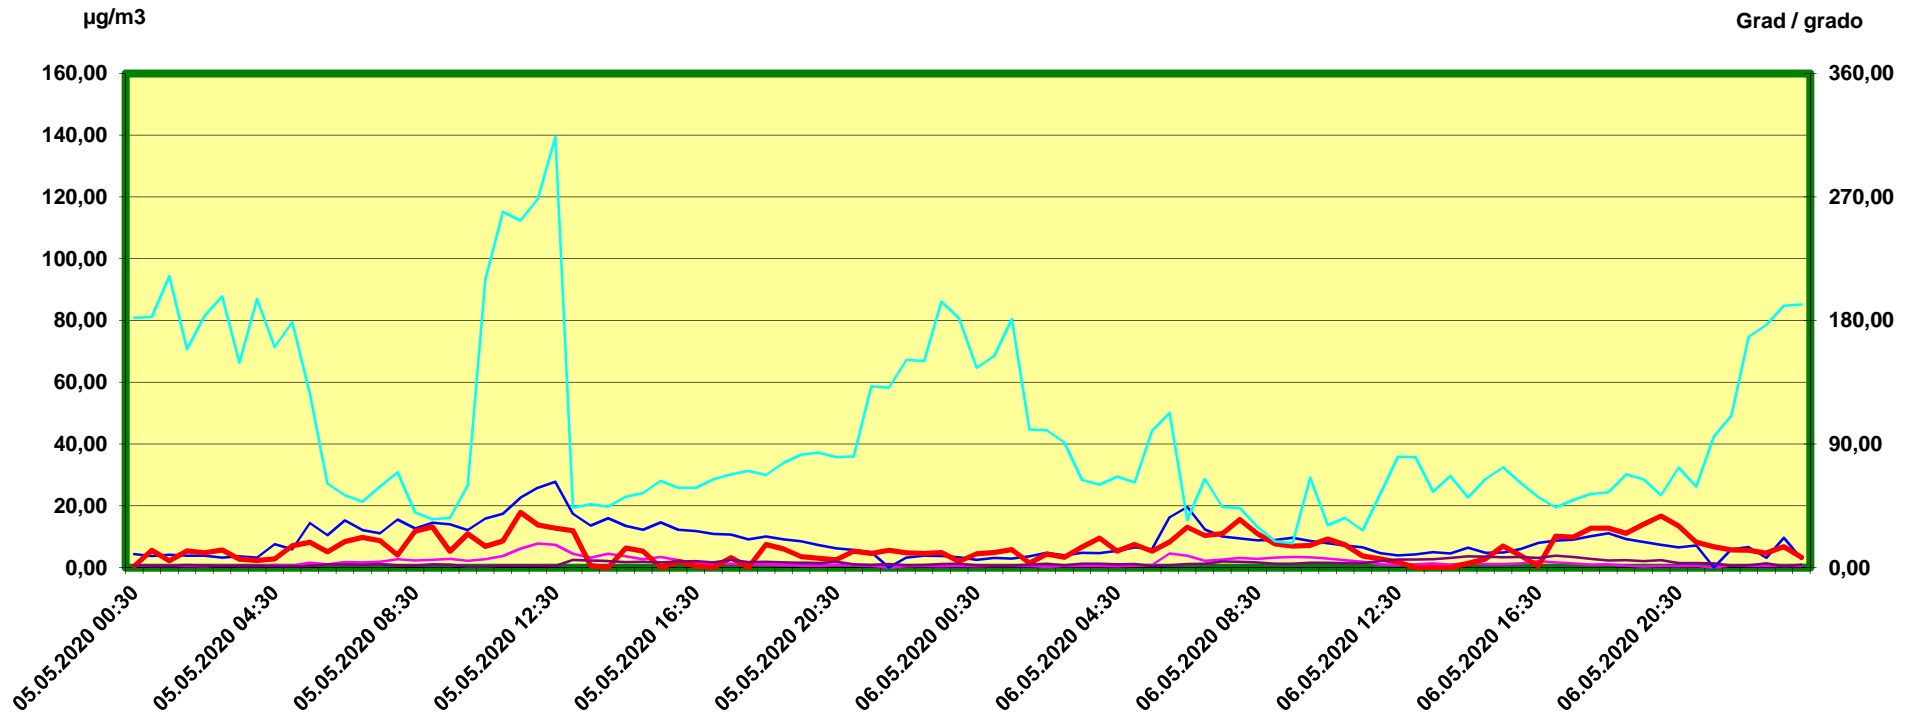

Tulfes

Zeitraum / Periodo di tempo: 5-5-2020 00:30 - 6-5-2020 24:00 Unkorrigierte Werte / Valori non corretti