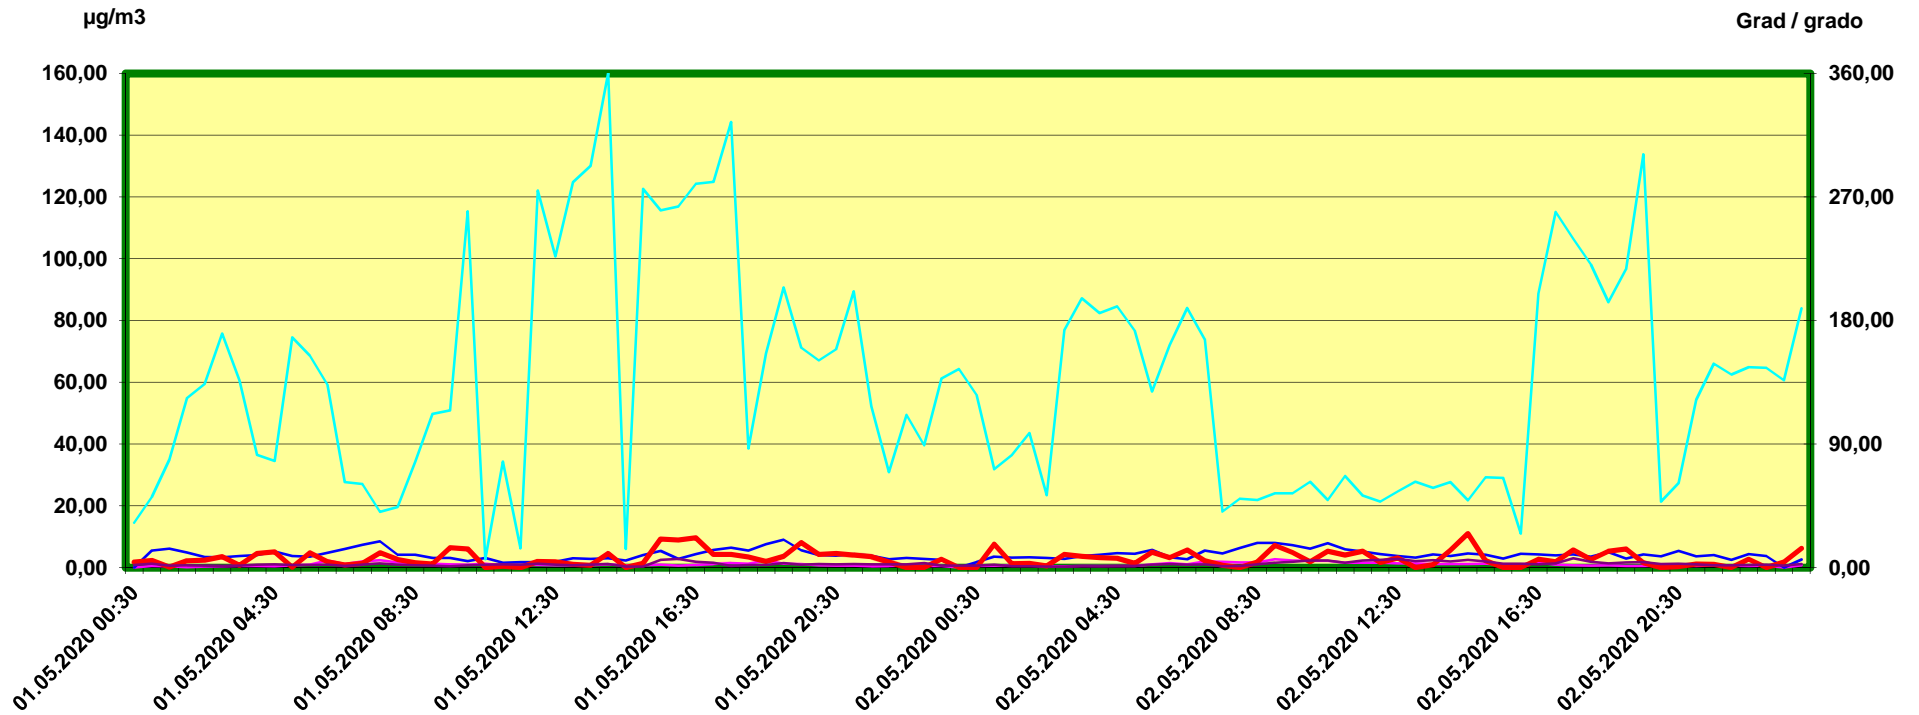

# Tulfes

Zeitraum / Periodo di tempo: 1-5-2020 00:30 - 2-5-2020 24:00

Unkorrigierte Werte / Valori non corretti