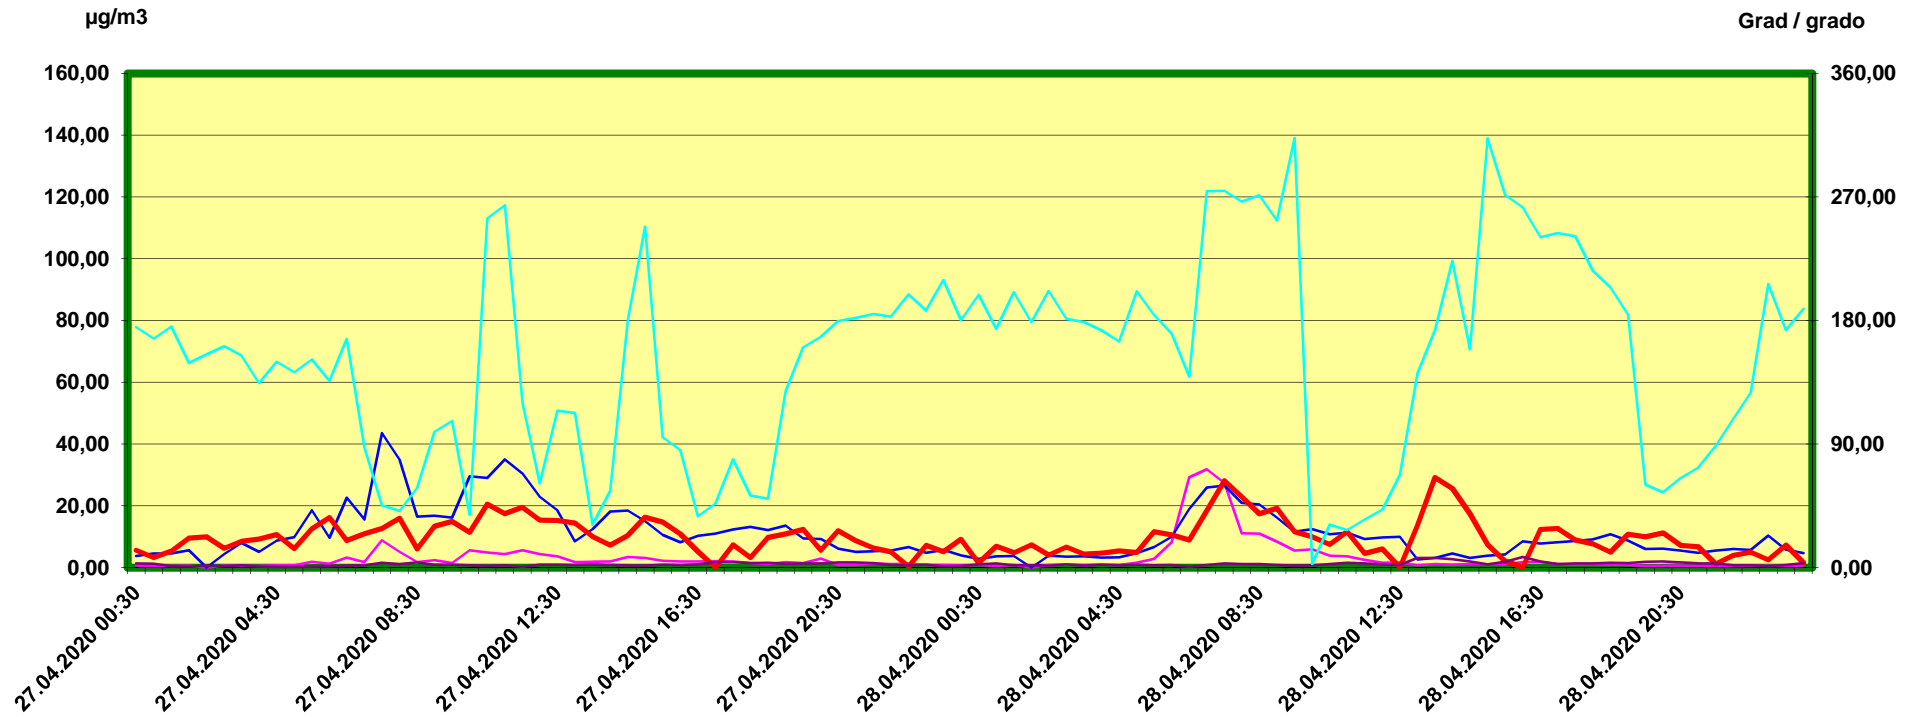

# Tulfes

Zeitraum / Periodo di tempo: 27-4-2020 00:30 - 28-4-2020 24:00

Unkorrigierte Werte / Valori non corretti