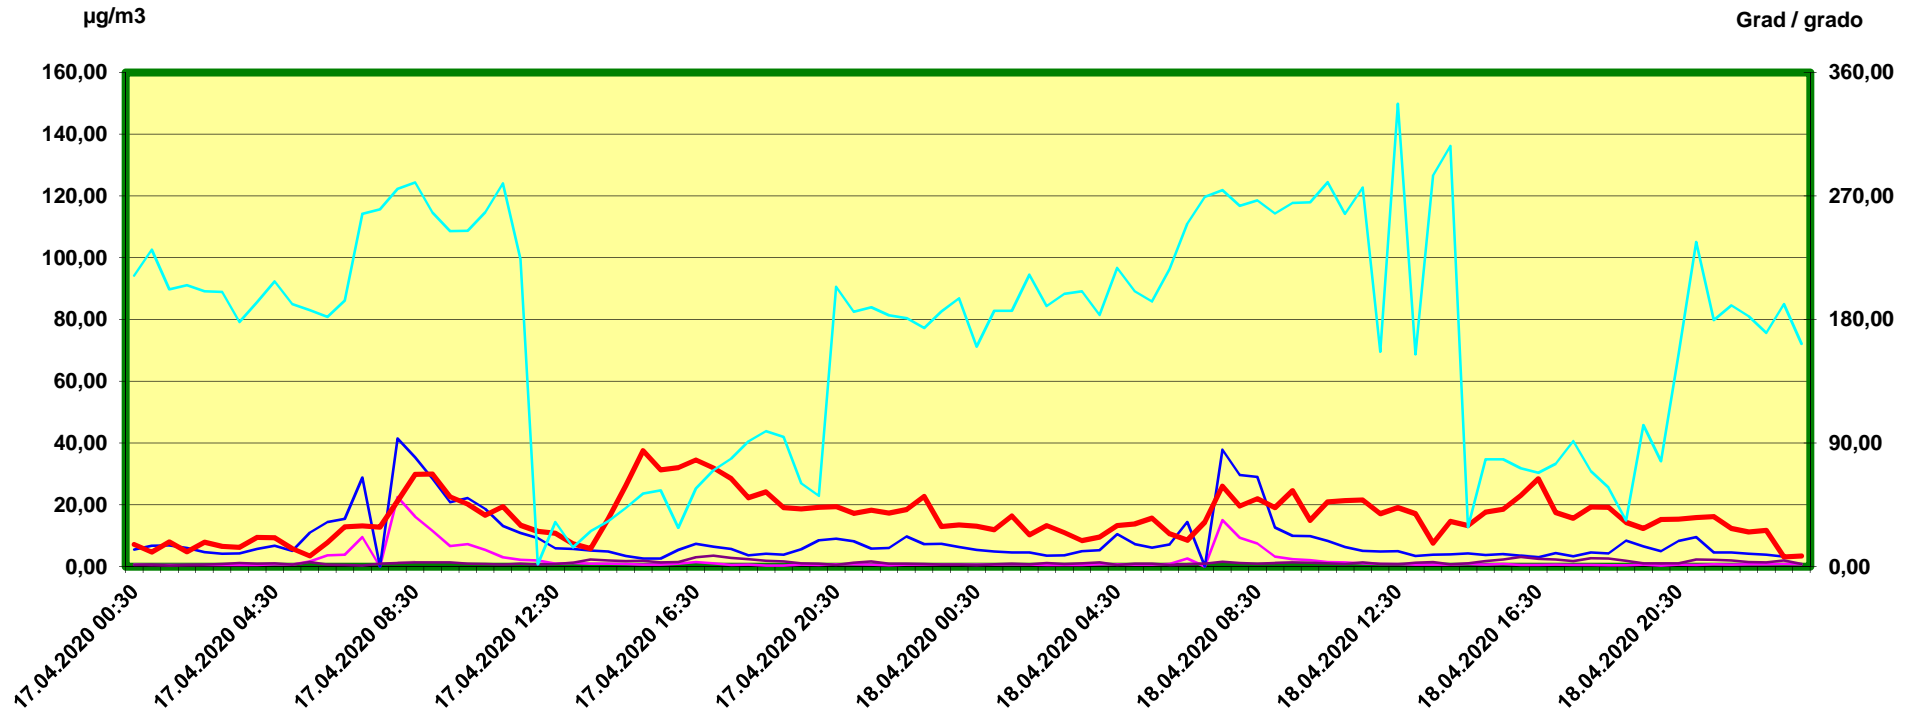

Tulfes

Zeitraum / Periodo di tempo: 17-4-2020 00:30 - 18-4-2020 24:00

Unkorrigierte Werte / Valori non corretti