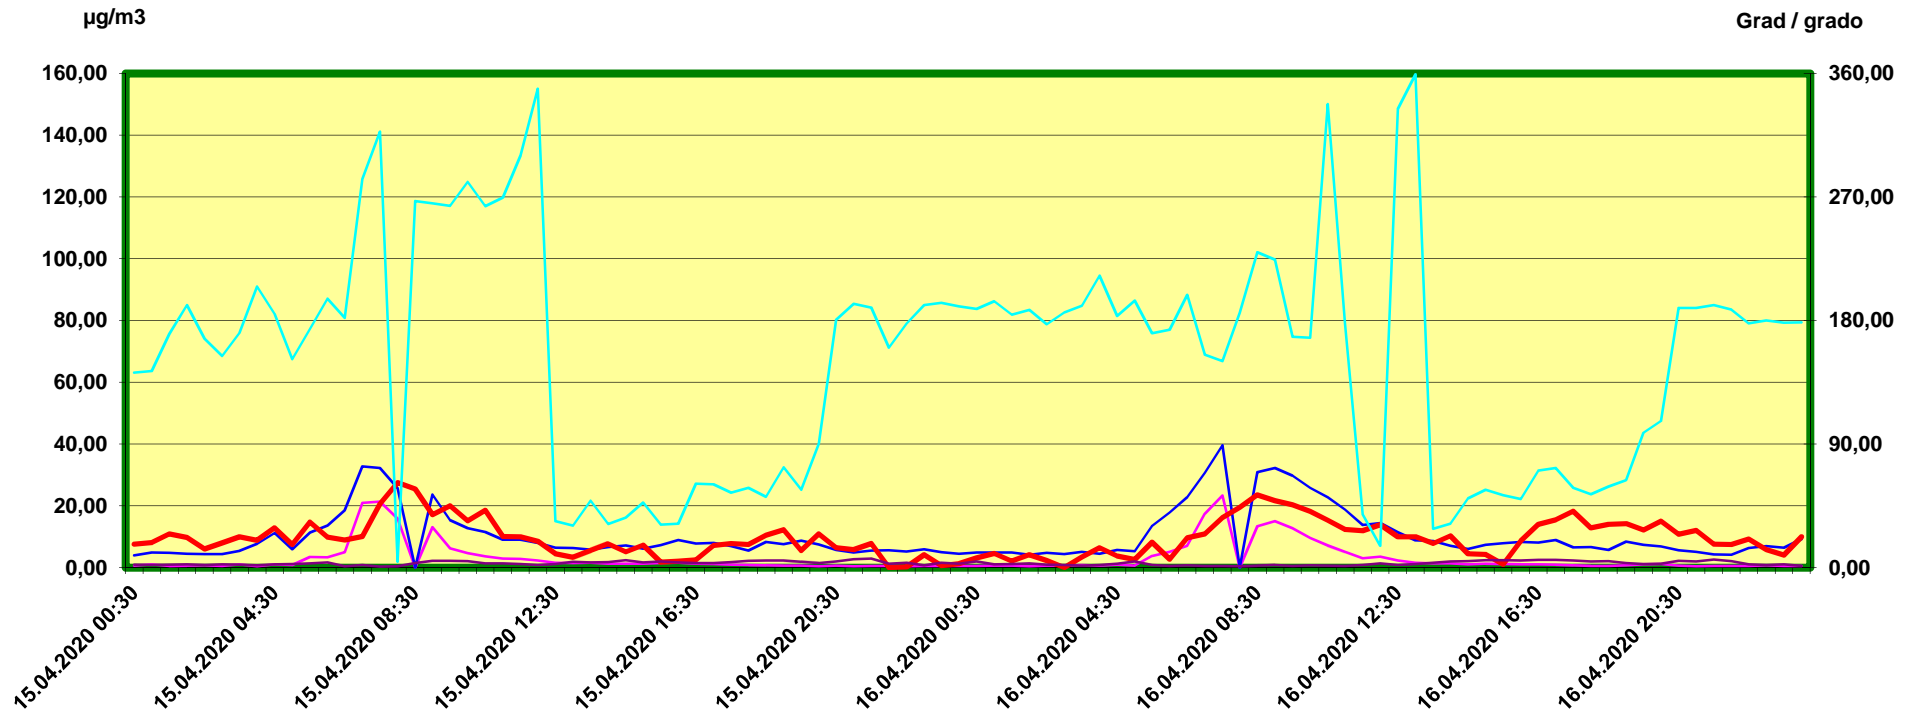

# Tulfes

Zeitraum / Periodo di tempo: 15-4-2020 00:30 - 16-4-2020 24:00

Unkorrigierte Werte / Valori non corretti