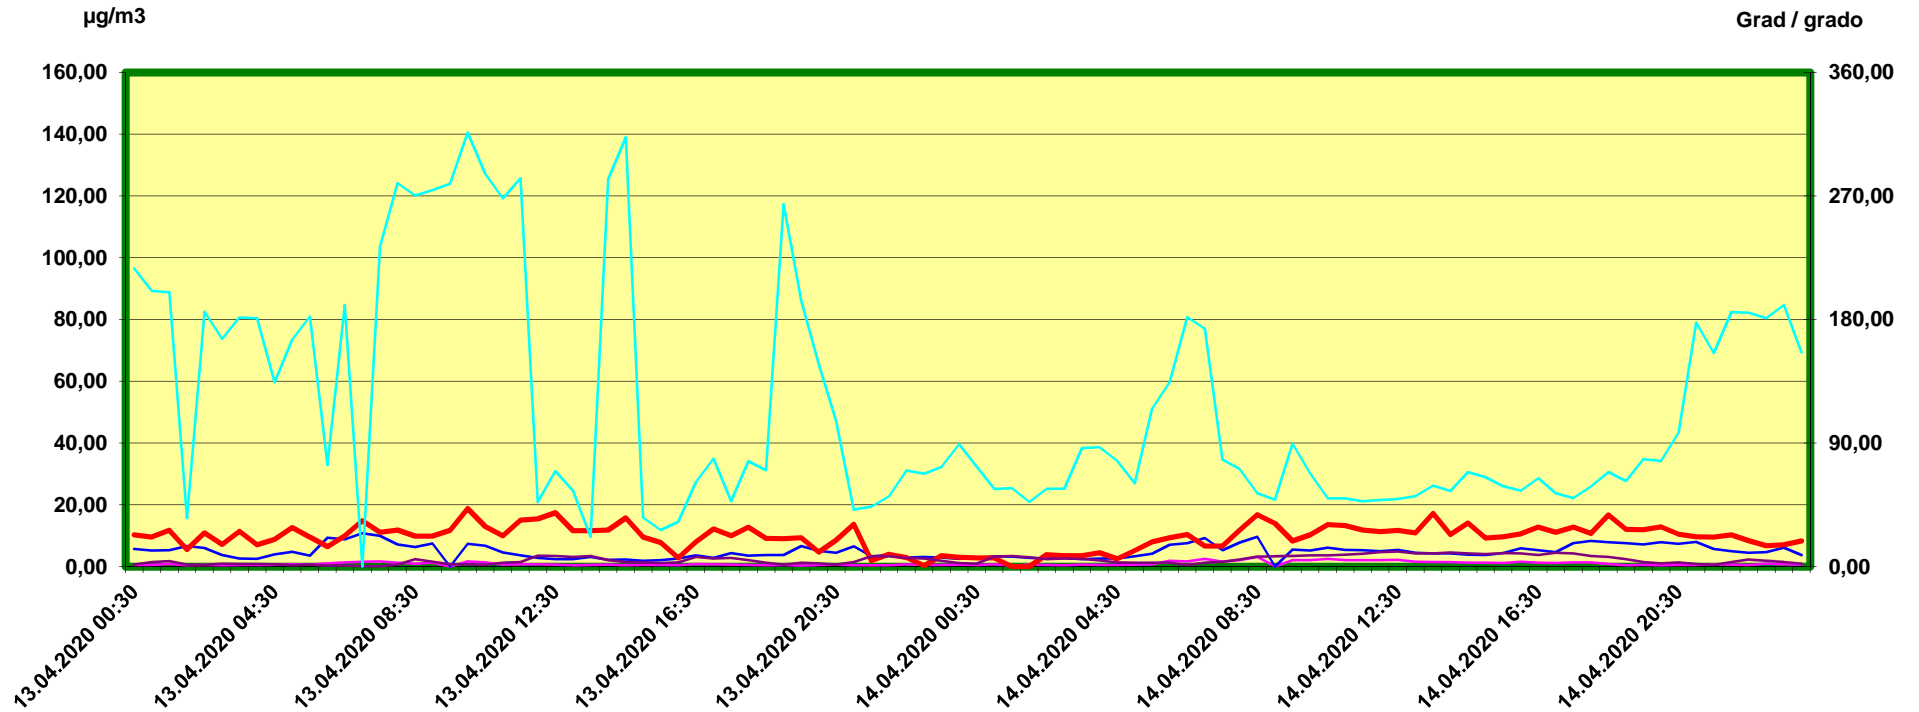

# Tulfes

Zeitraum / Periodo di tempo: 13-4-2020 00:30 - 14-4-2020 24:00

Unkorrigierte Werte / Valori non corretti