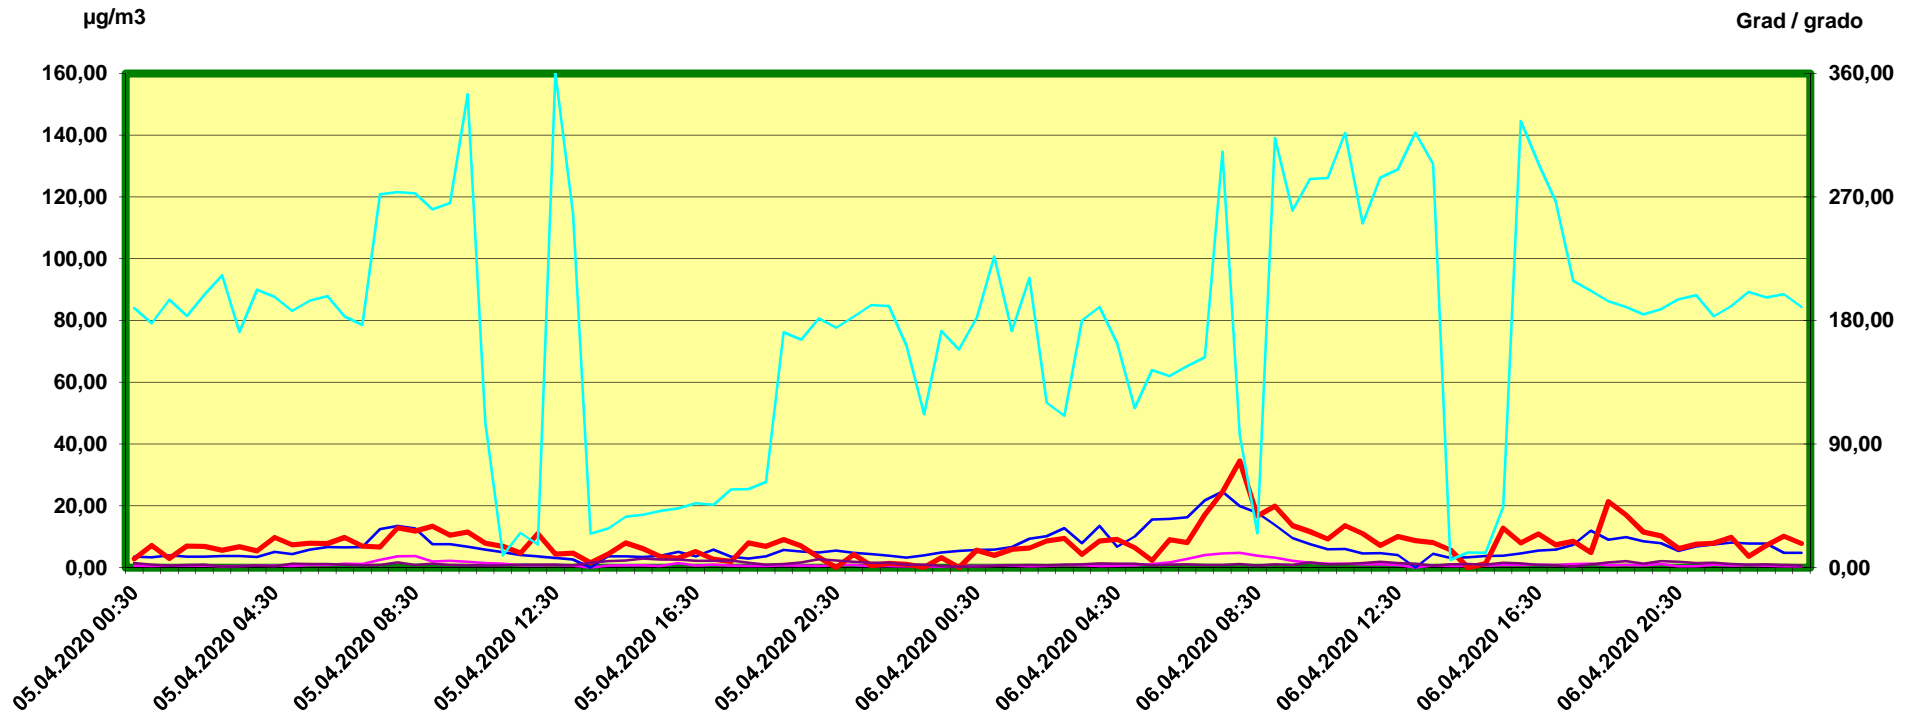

# Tulfes

Zeitraum / Periodo di tempo: 5-4-2020 00:30 - 6-4-2020 24:00

Unkorrigierte Werte / Valori non corretti