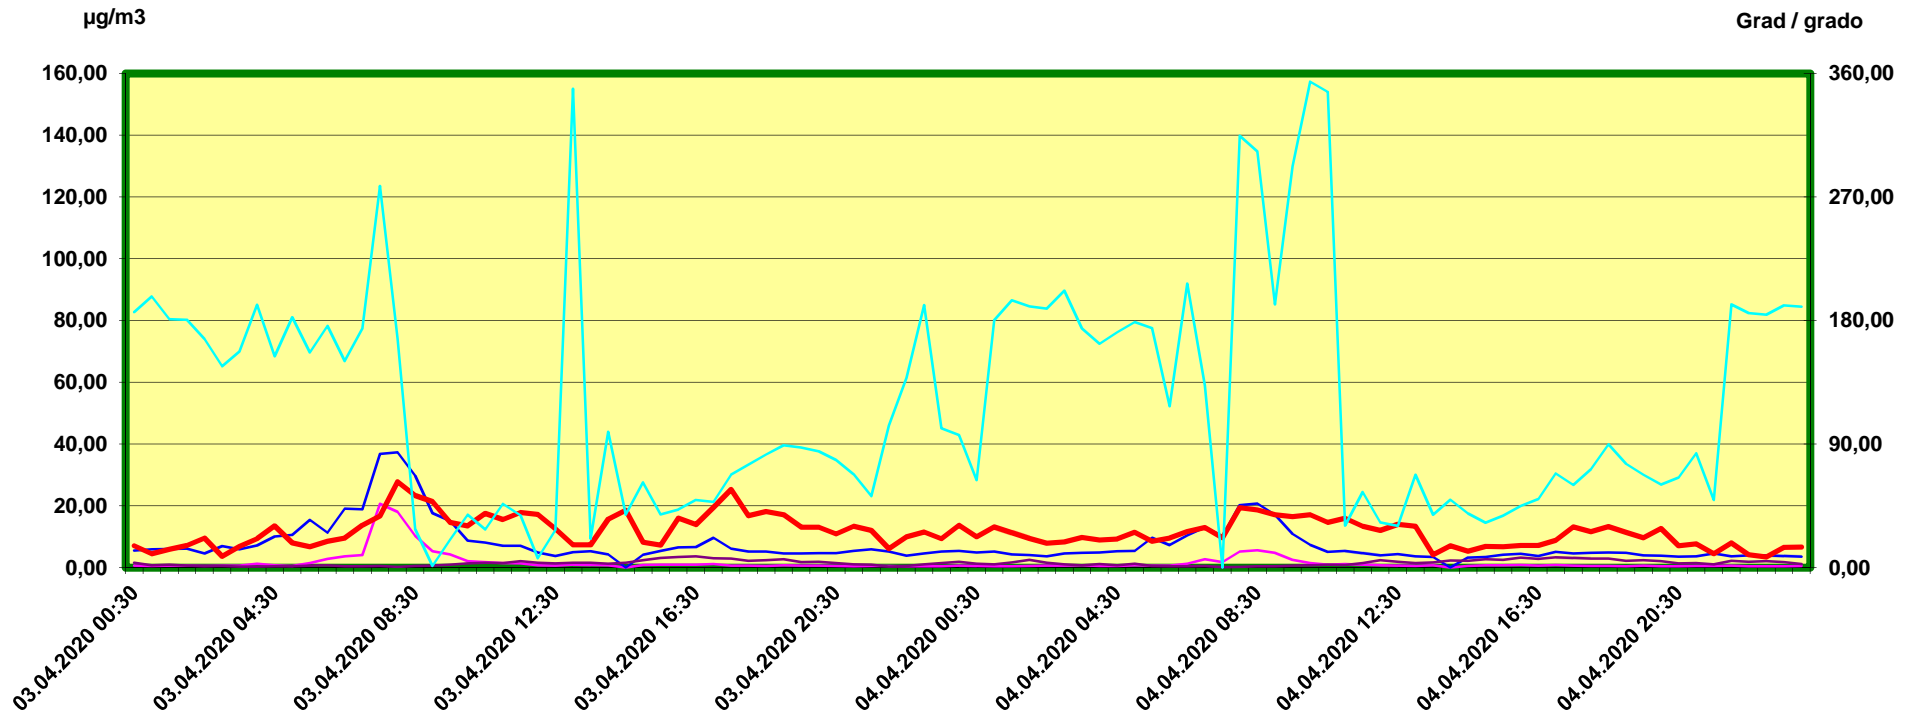

# Tulfes

Zeitraum / Periodo di tempo: 3-4-2020 00:30 - 4-4-2020 24:00      Unkorrigierte Werte / Valori non corretti