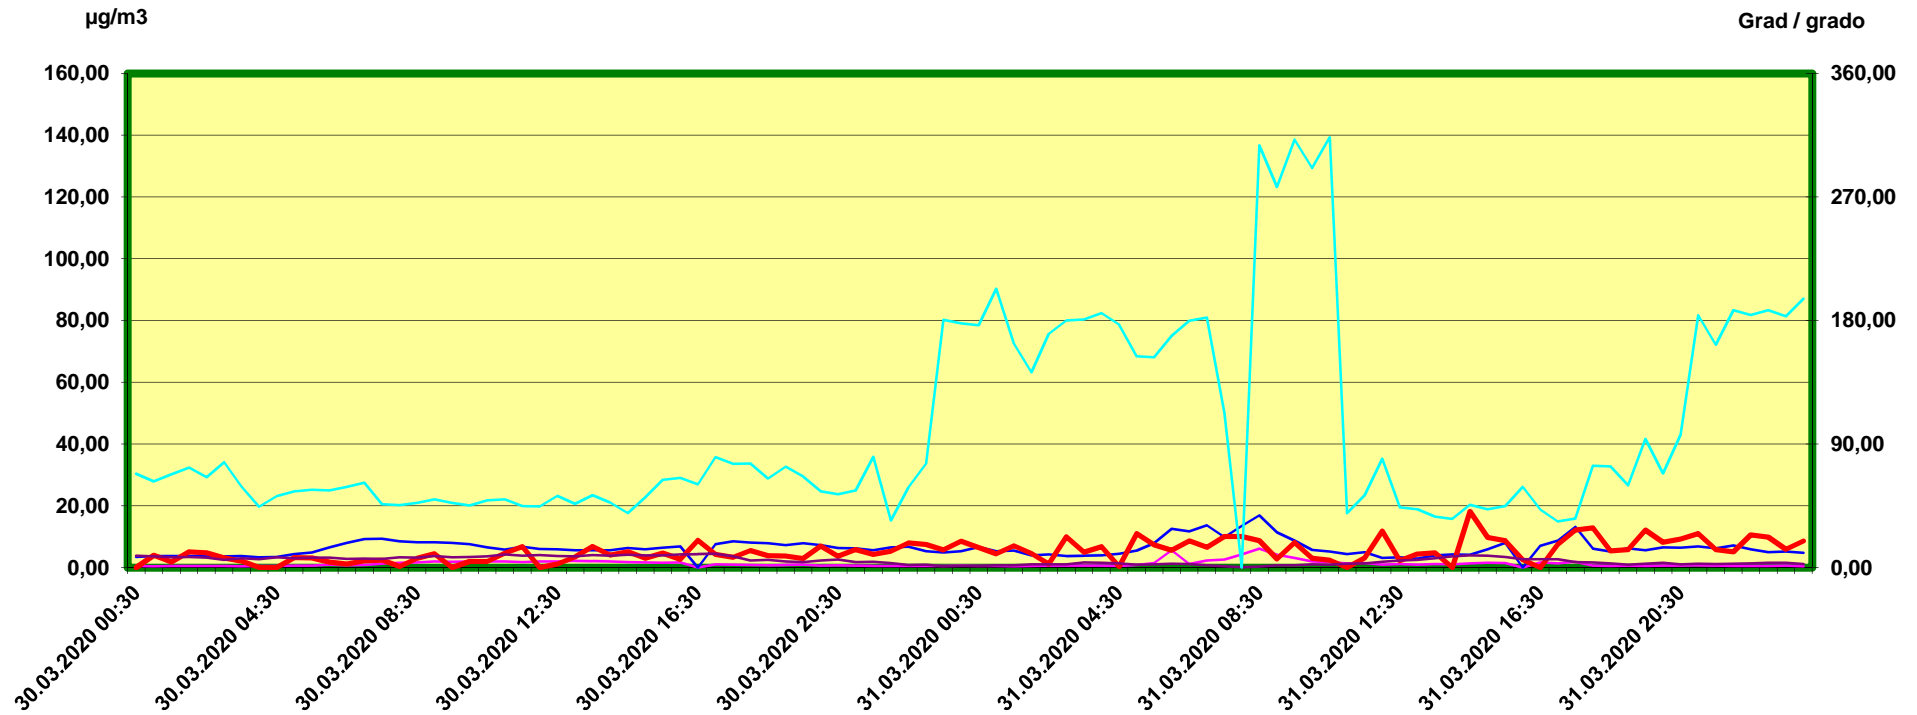

Tulfes

Zeitraum / Periodo di tempo: 30-3-2020 00:30 - 31-4-2020 24:00

Unkorrigierte Werte / Valori non corretti