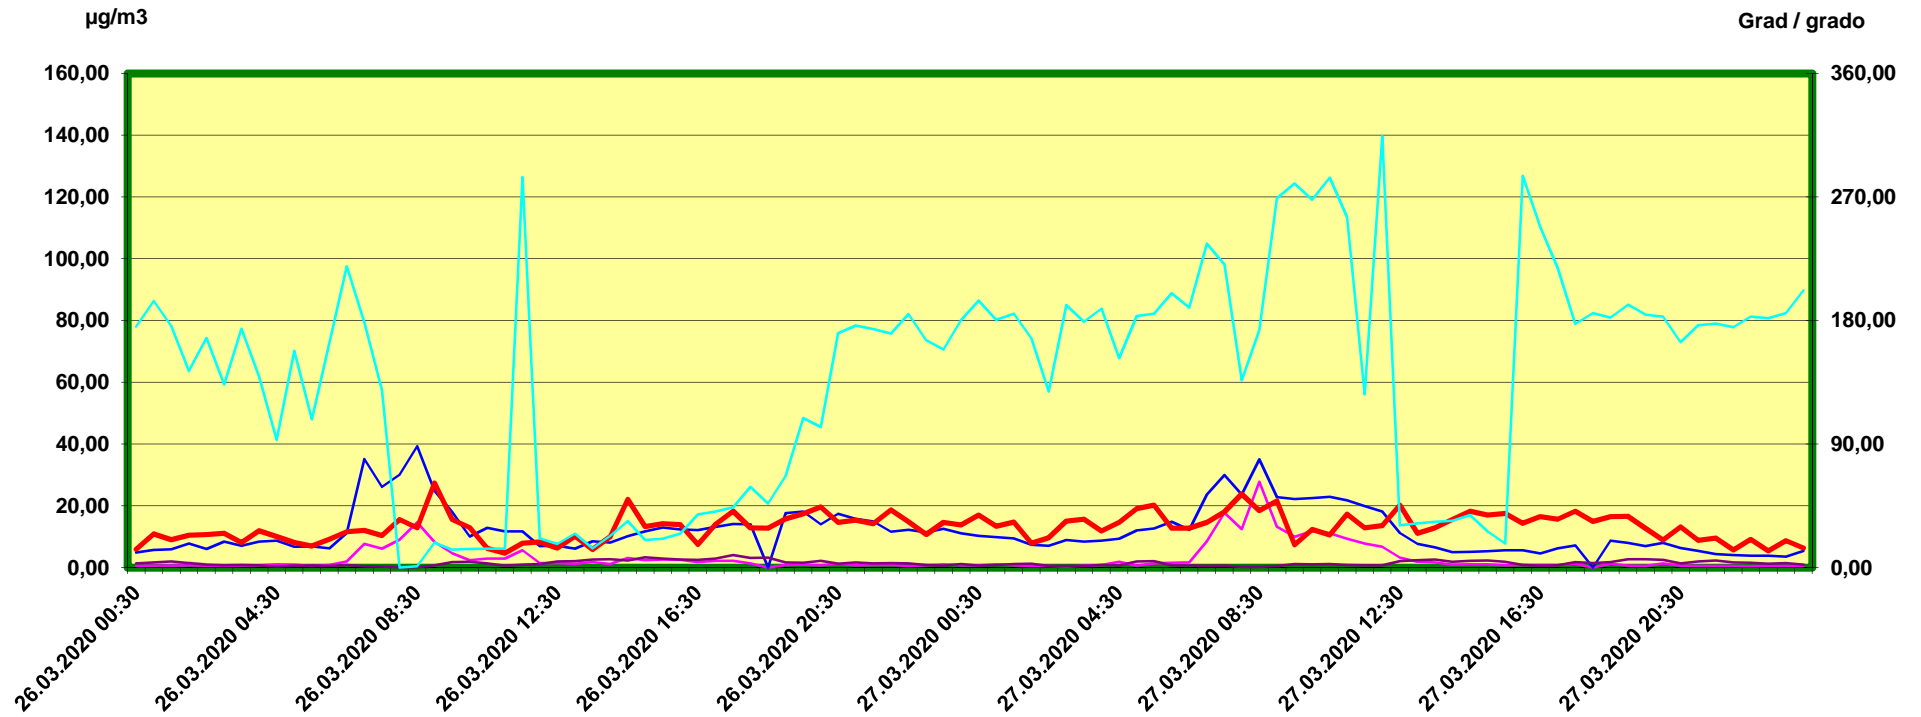

Tulfes

Zeitraum / Periodo di tempo: 26-3-2020 00:30 - 27-3-2020 24:00

Unkorrigierte Werte / Valori non corretti