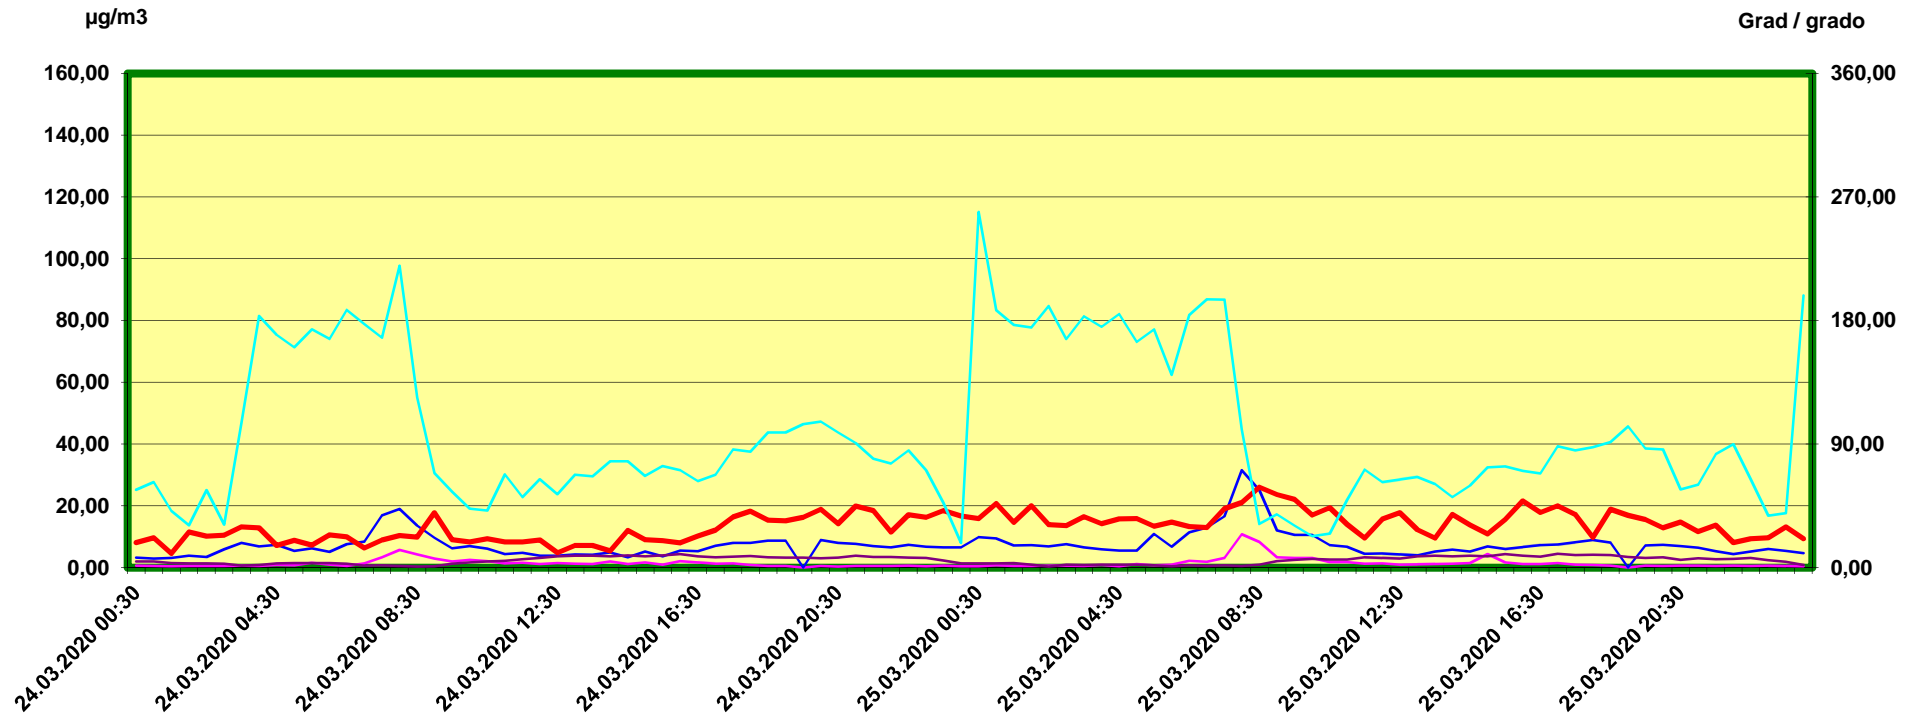

# Tulfes

Zeitraum / Periodo di tempo: 24-3-2020 00:30 - 25-3-2020 24:00

Unkorrigierte Werte / Valori non corretti