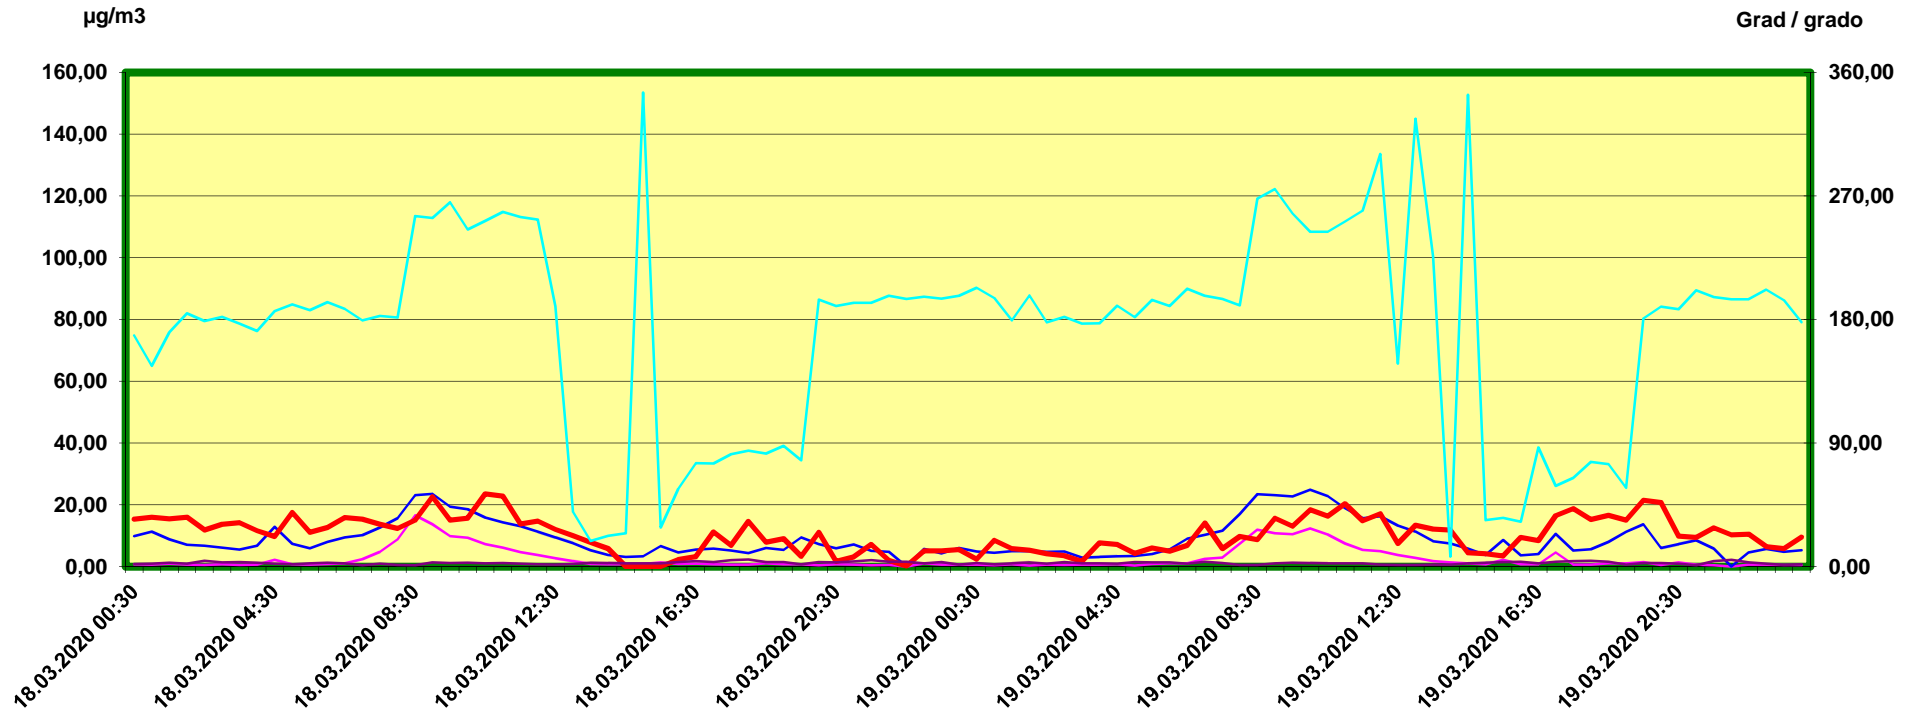

Tulfes

Zeitraum / Periodo di tempo: 18-3-2020 00:30 - 19-3-2020 24:00

Unkorrigierte Werte / Valori non corretti