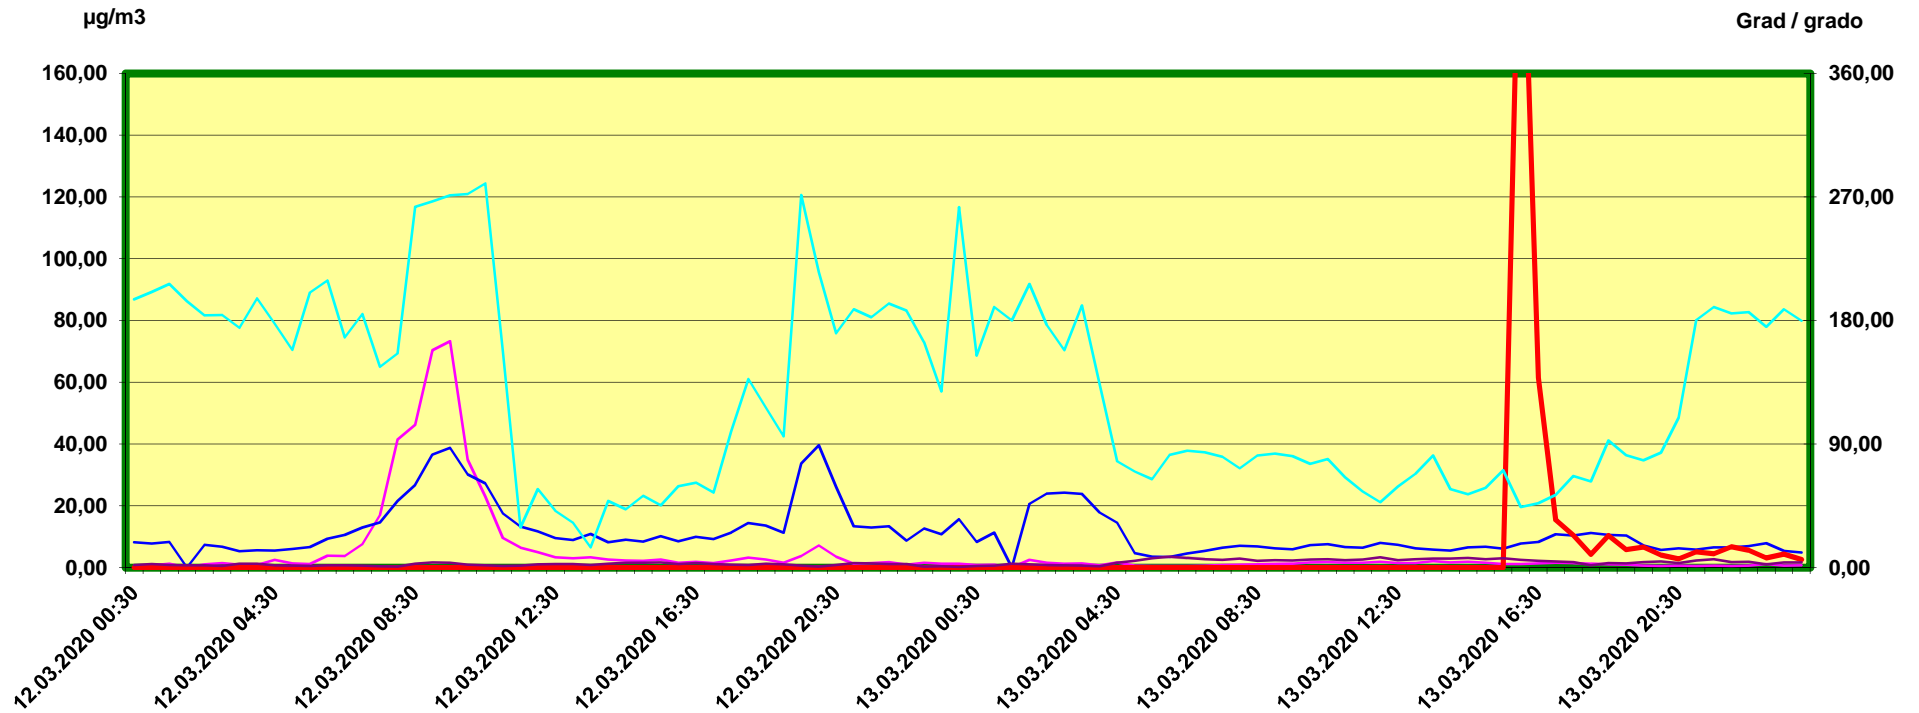

# Tulfes

Zeitraum / Periodo di tempo: 12-3-2020 00:30 - 13-3-2020 24:00

Unkorrigierte Werte / Valori non corretti