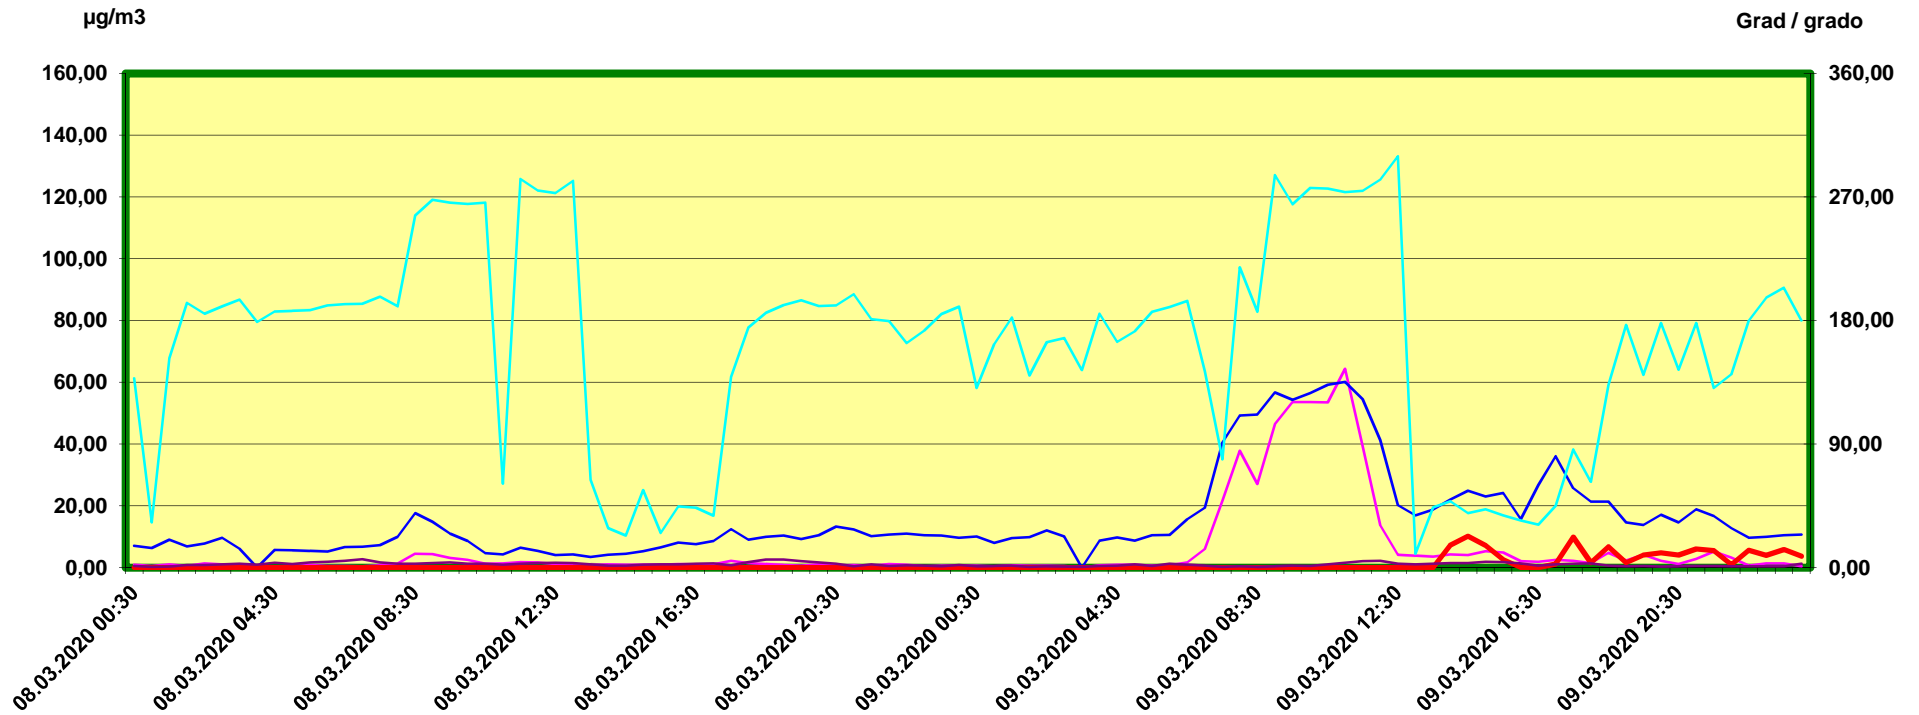

# Tulfes

Zeitraum / Periodo di tempo: 8-3-2020 00:30 - 9-3-2020 24:00

Unkorrigierte Werte / Valori non corretti