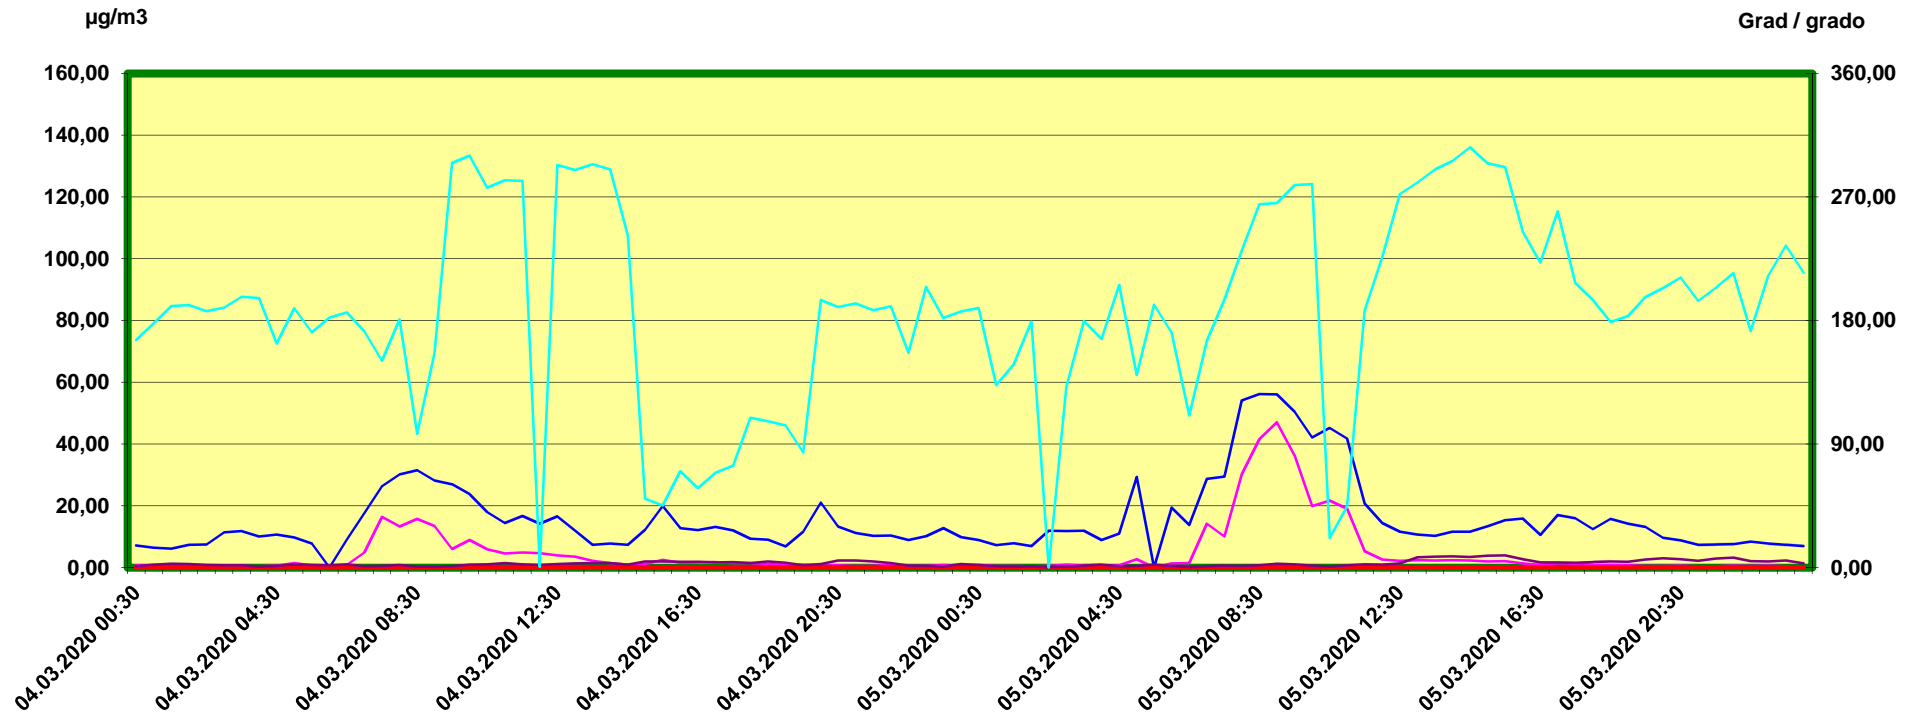

Tulfes

Zeitraum / Periodo di tempo: 4-3-2020 00:30 - 5-3-2020 24:00 Unkorrigierte Werte / Valori non corretti