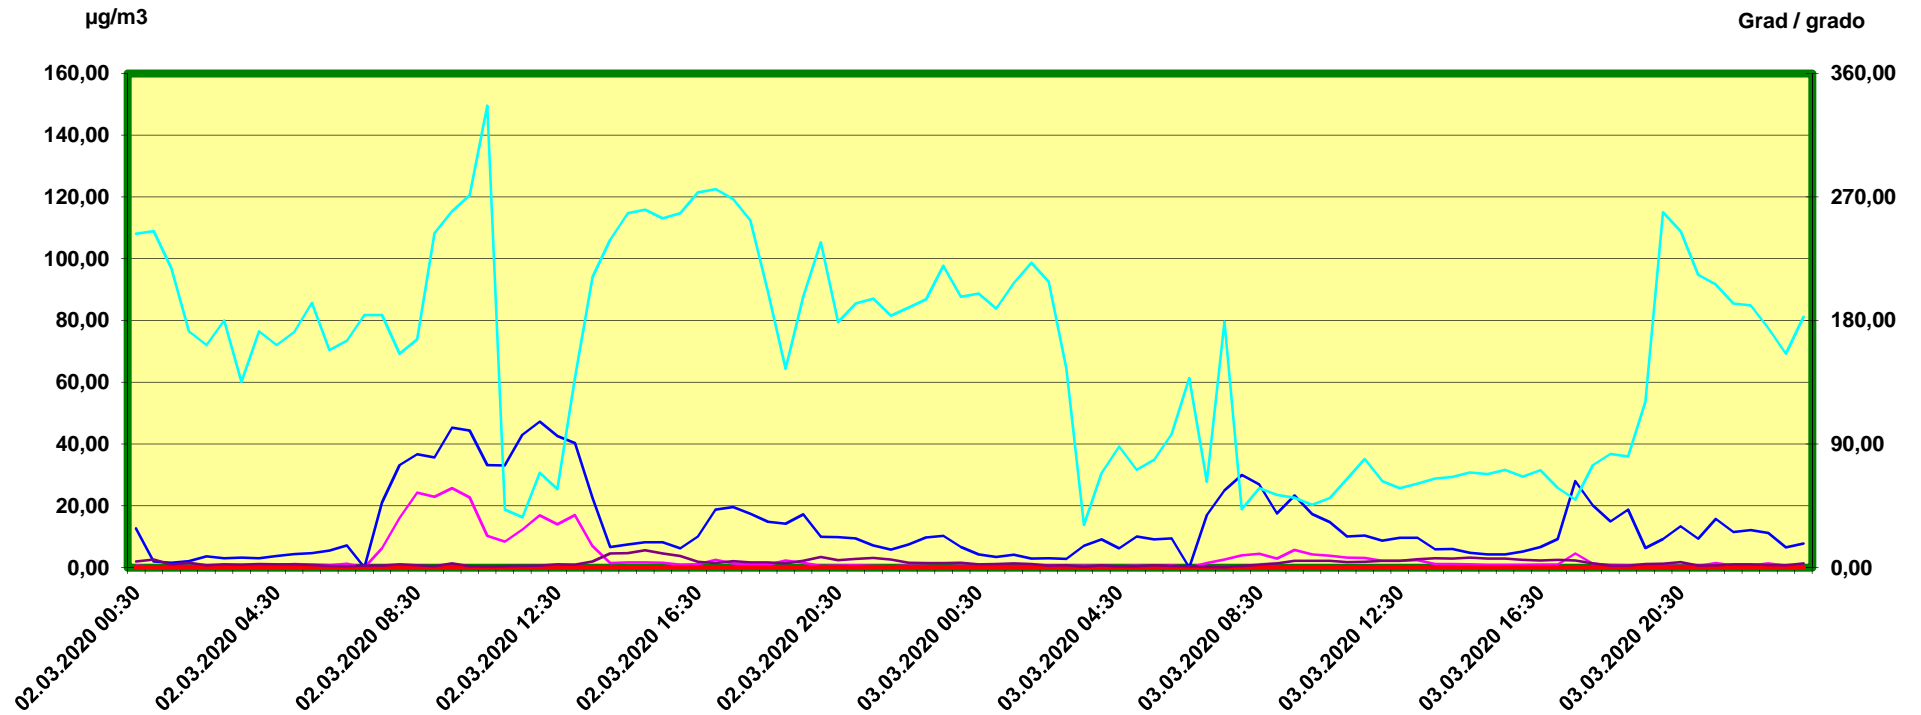

Tulfes

Zeitraum / Periodo di tempo: 2-3-2020 00:30 - 3-3-2020 24:00

Unkorrigierte Werte / Valori non corretti