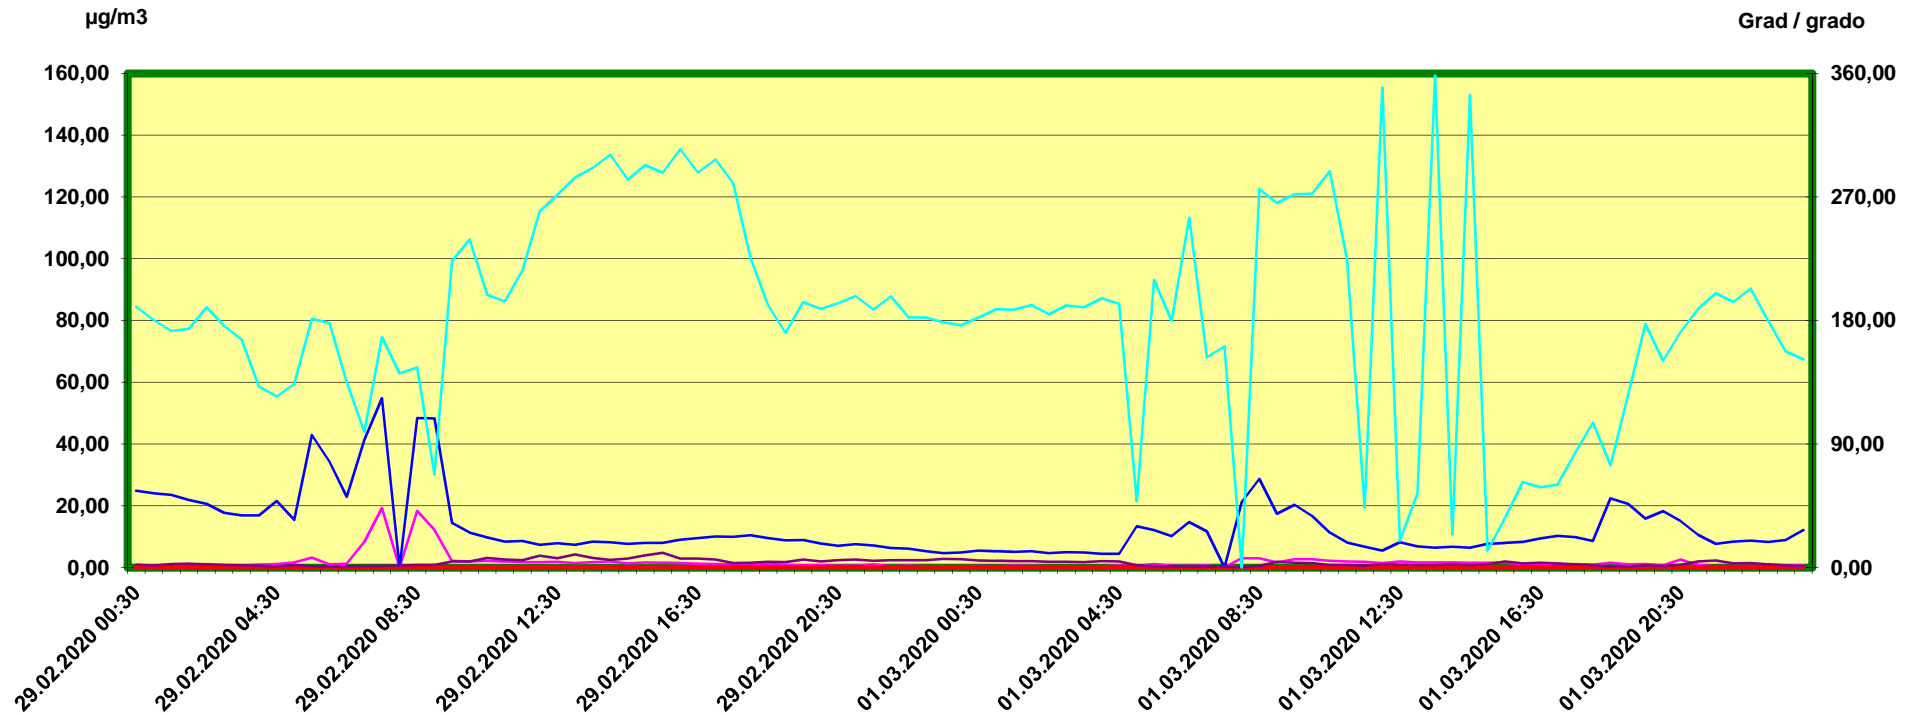

# Tulfes

Zeitraum / Periodo di tempo: 29-2-2020 00:30 - 1-3-2020 24:00      Unkorrigierte Werte / Valori non corretti