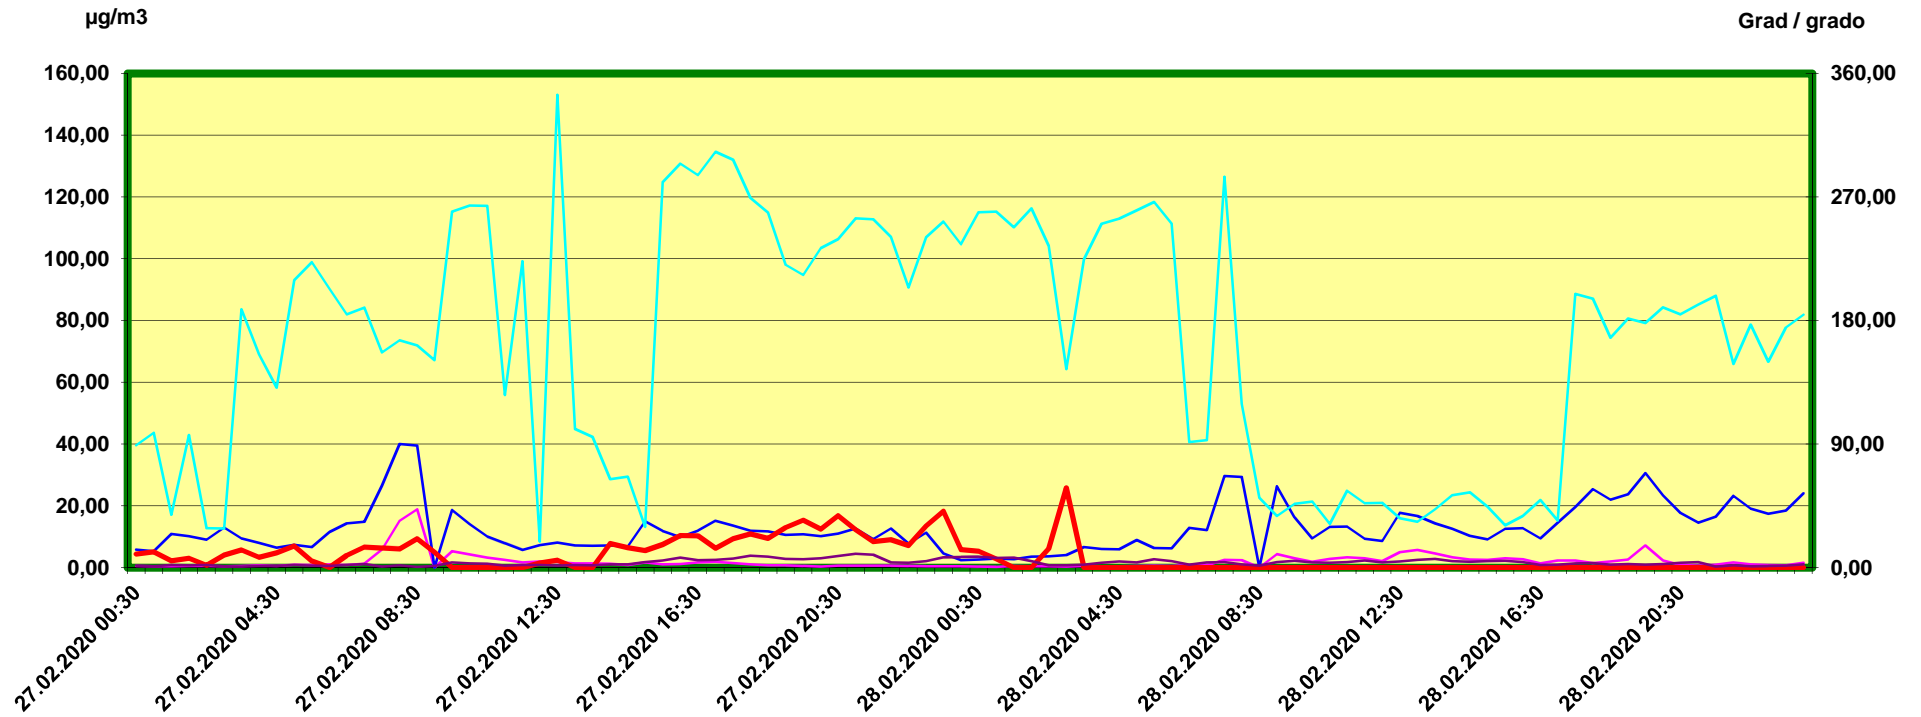

Tulfes

Zeitraum / Periodo di tempo: 27-2-2020 00:30 - 28-2-2020 24:00

Unkorrigierte Werte / Valori non corretti