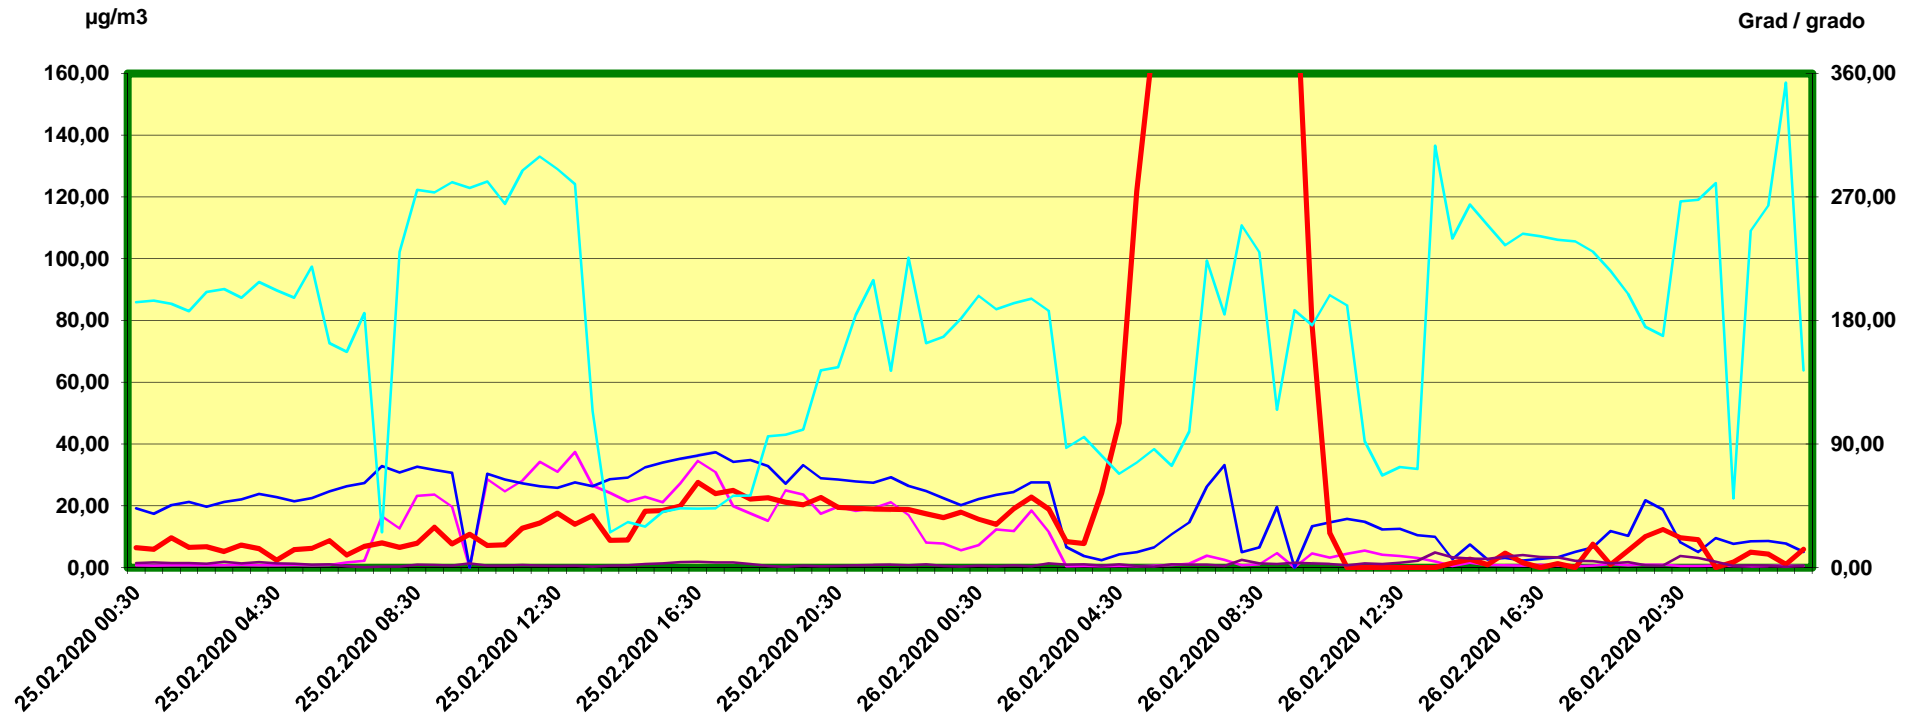

# Tulfes

Zeitraum / Periodo di tempo: 25-2-2020 00:30 - 26-2-2020 24:00

Unkorrigierte Werte / Valori non corretti