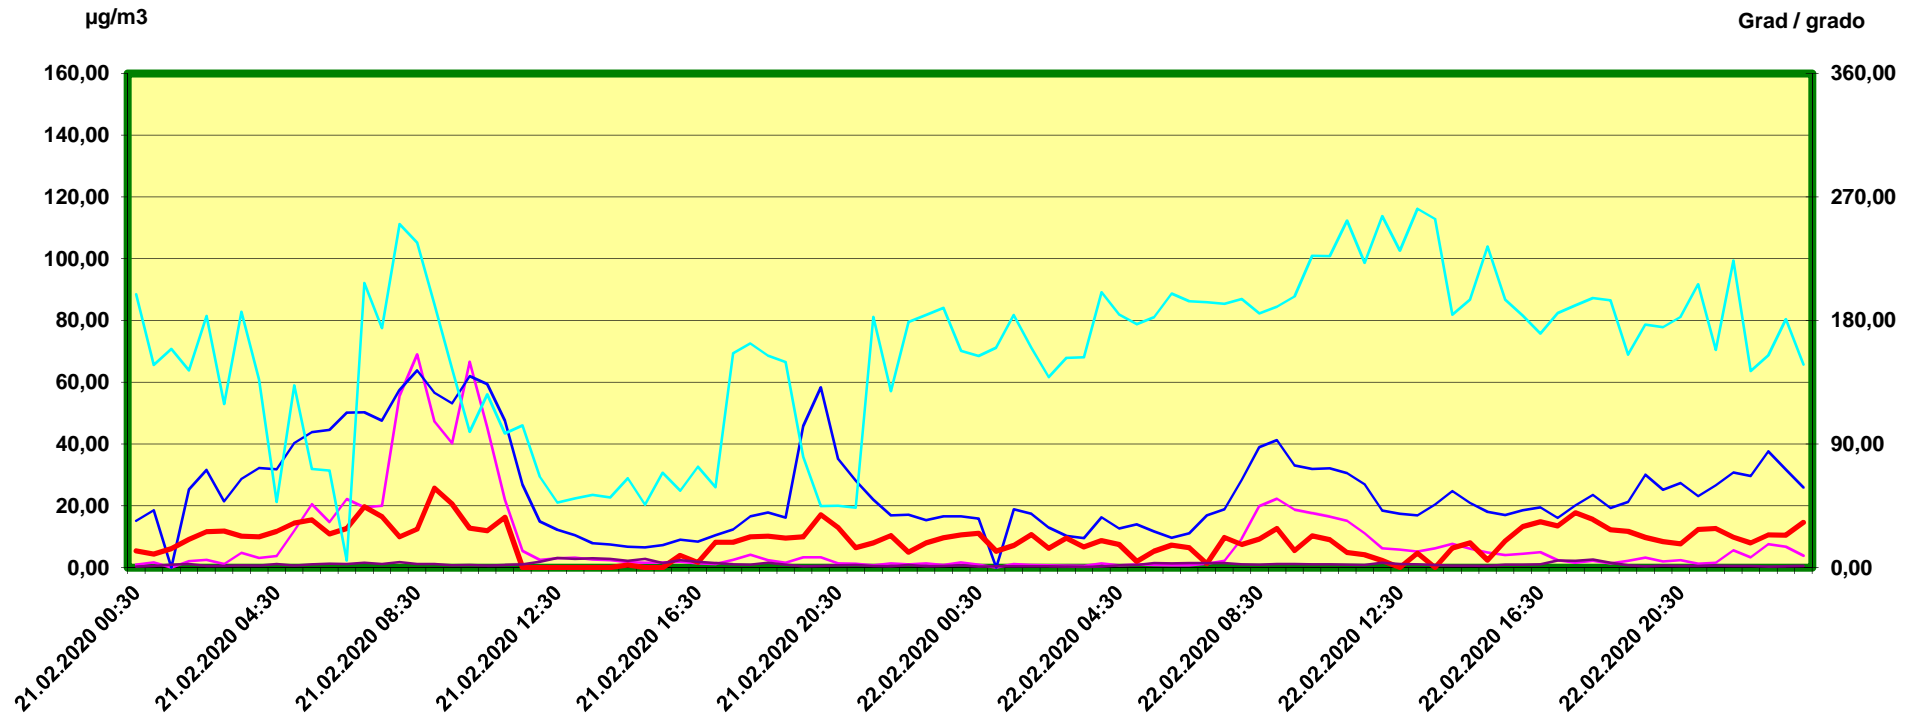

Tulfes

Zeitraum / Periodo di tempo: 21-2-2020 00:30 - 22-2-2020 24:00

Unkorrigierte Werte / Valori non corretti