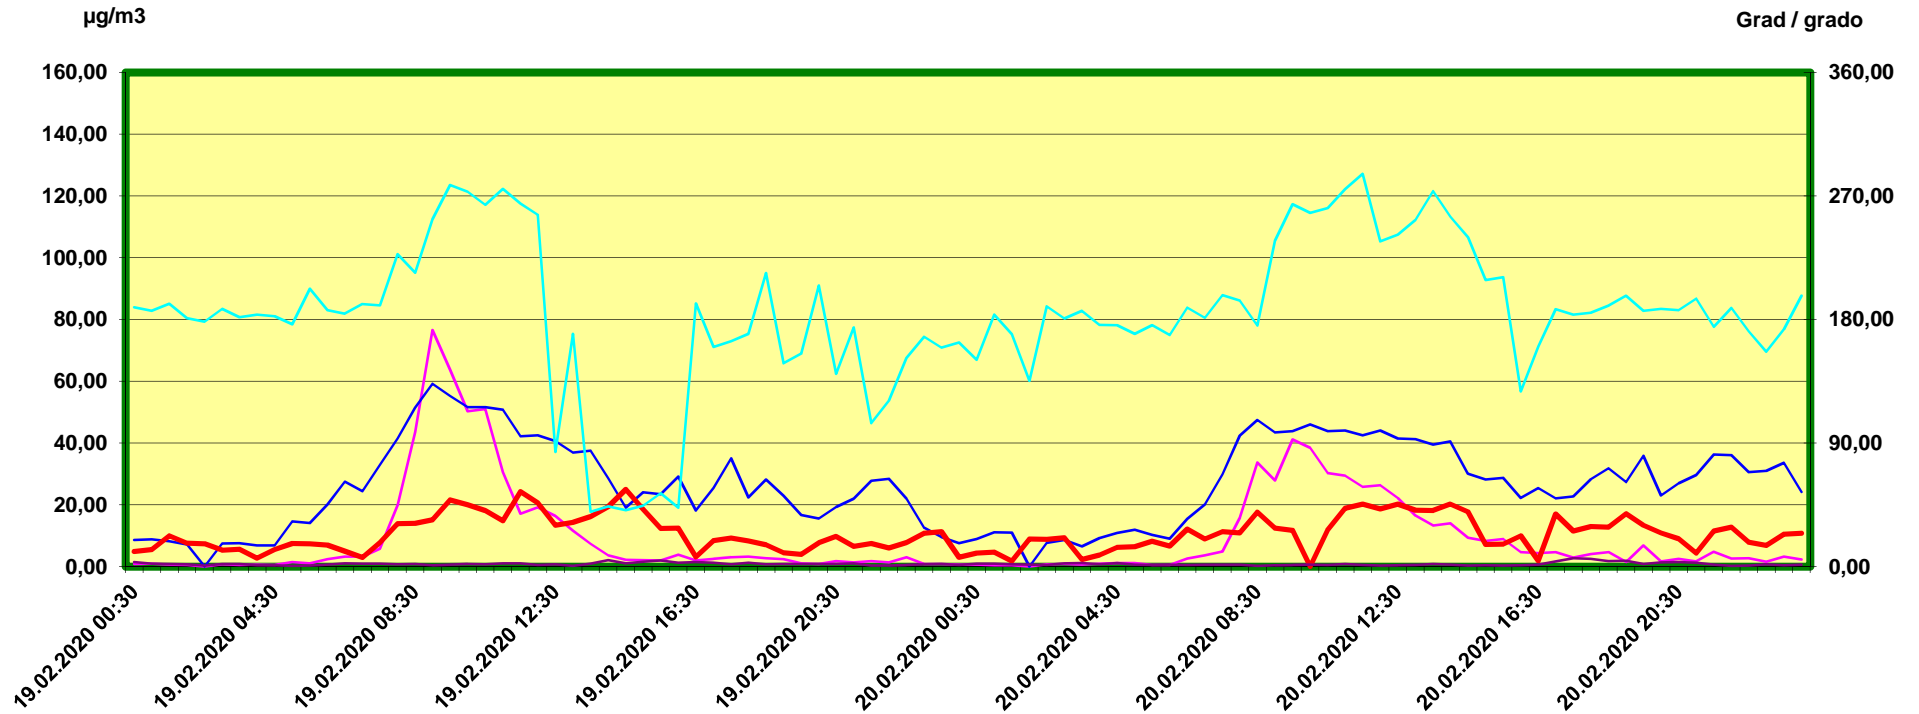

Tulfes

Zeitraum / Periodo di tempo: 19-2-2020 00:30 - 20-2-2020 24:00

Unkorrigierte Werte / Valori non corretti