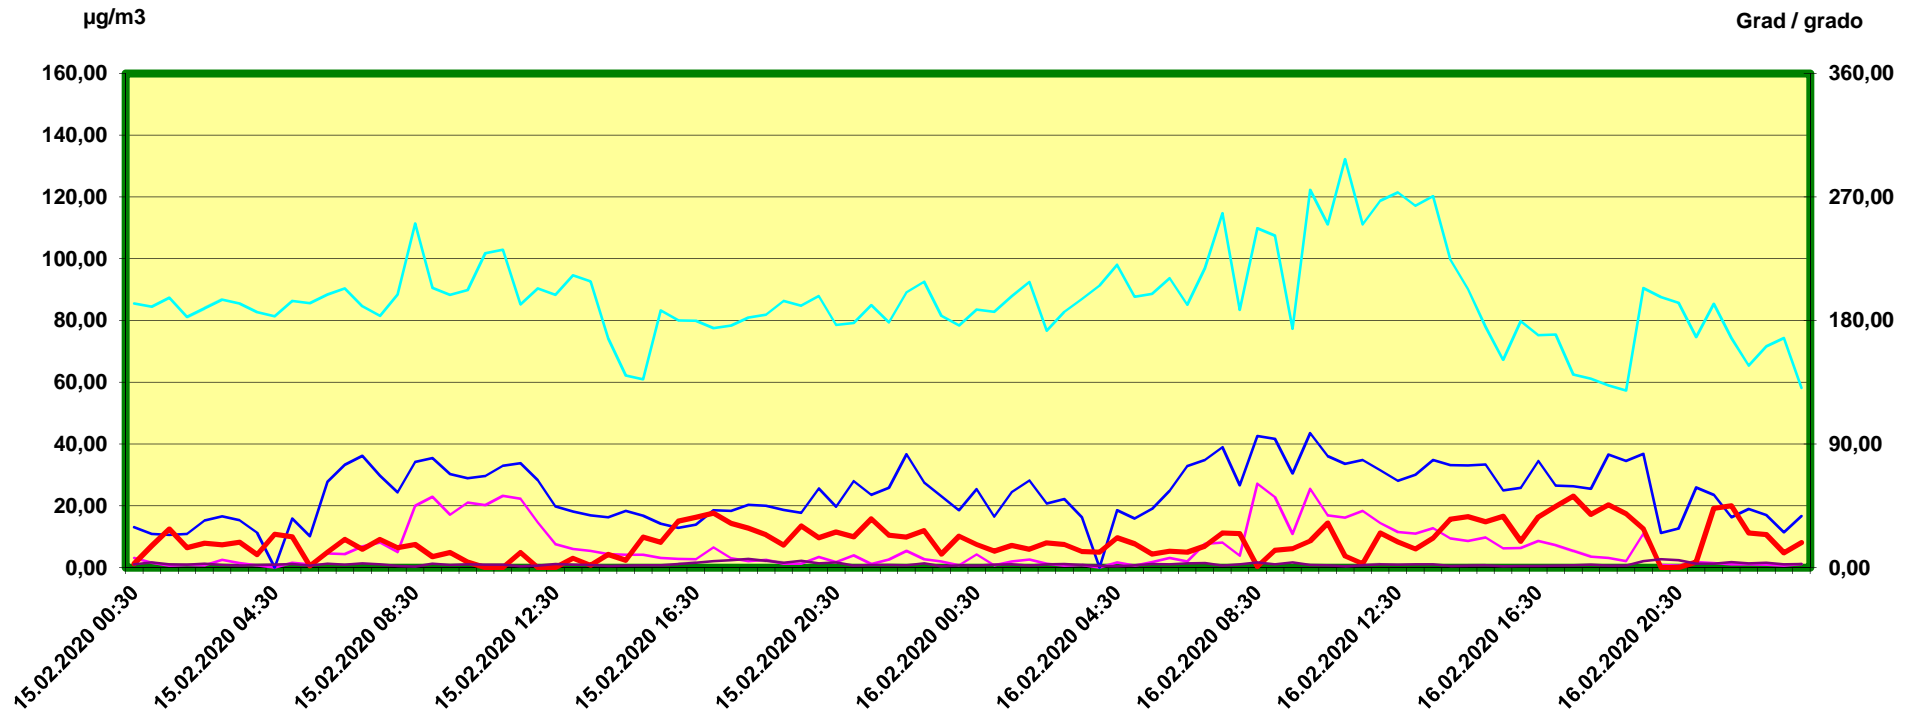

Tulfes

Zeitraum / Periodo di tempo: 15-2-2020 00:30 - 16-2-2020 24:00

Unkorrigierte Werte / Valori non corretti