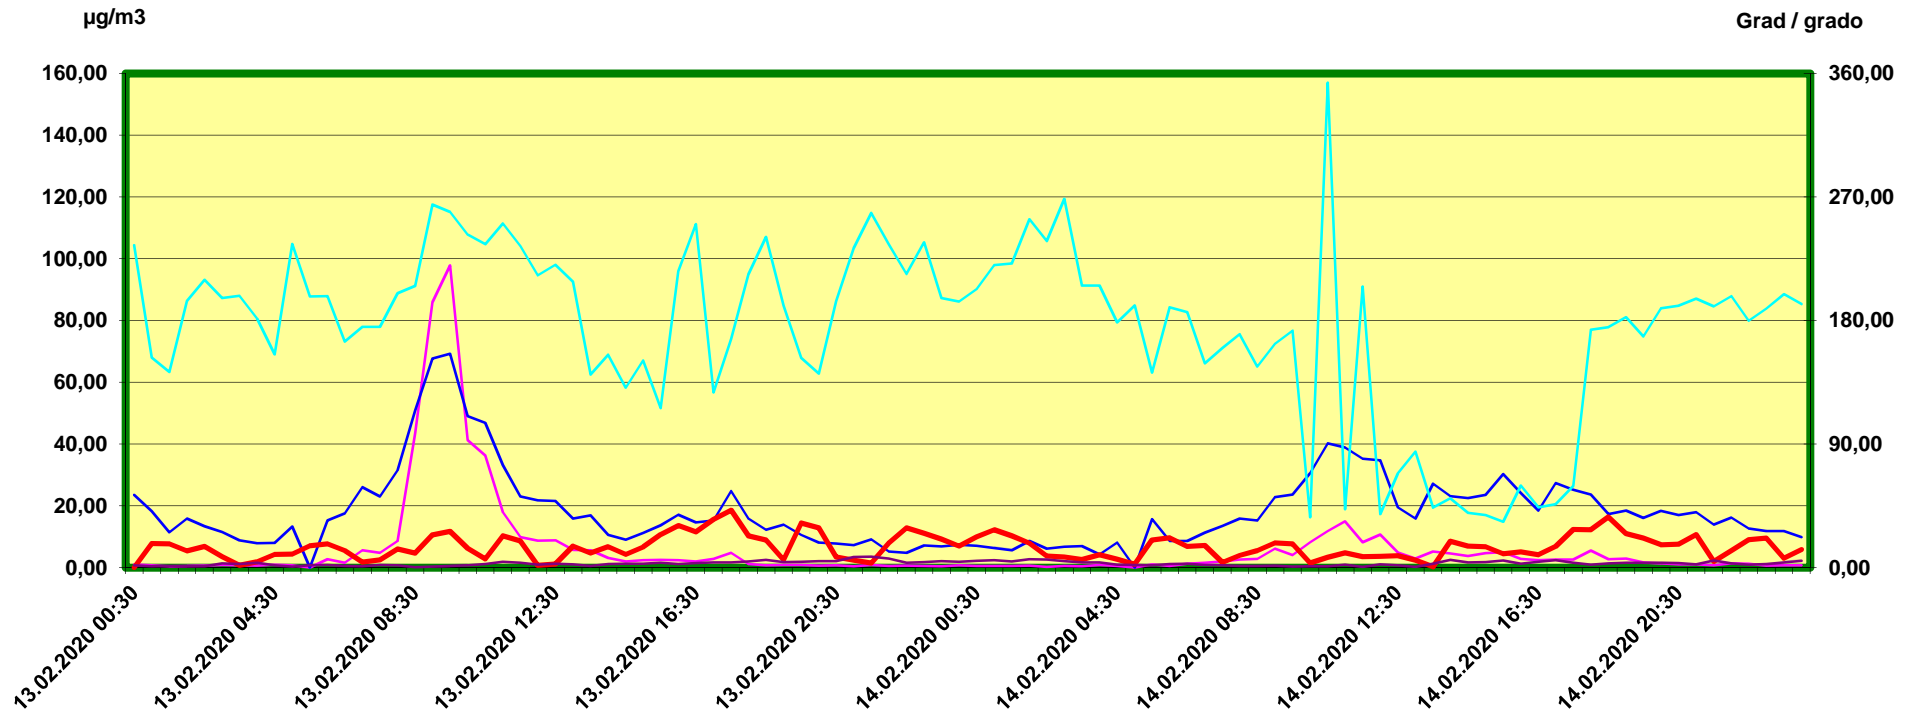

Tulfes

Zeitraum / Periodo di tempo: 13-2-2020 00:30 - 14-2-2020 24:00

Unkorrigierte Werte / Valori non corretti