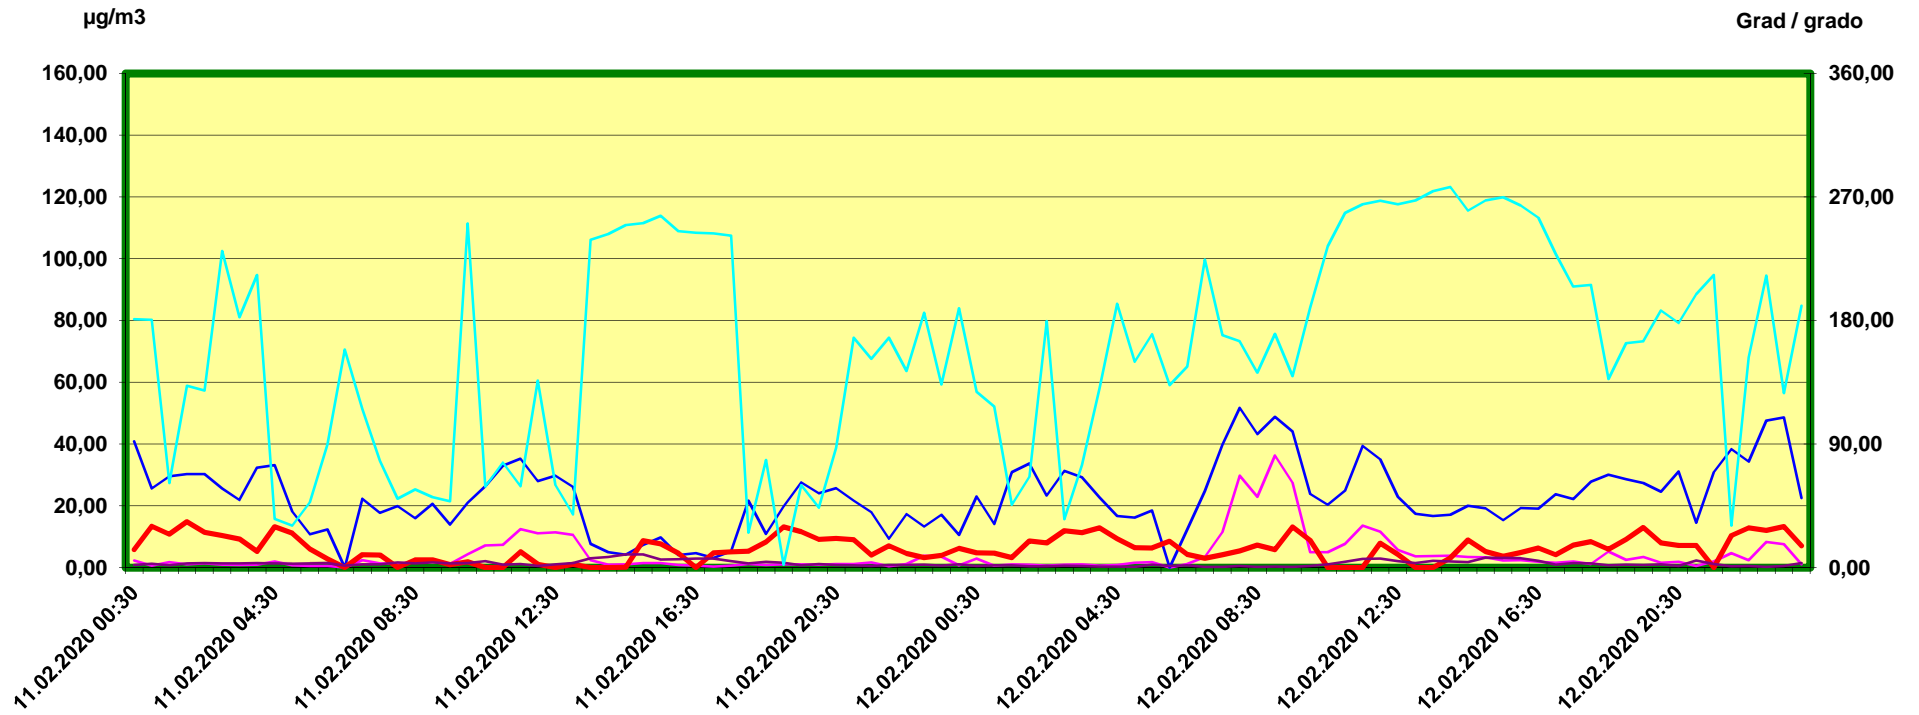

Tulfes

Zeitraum / Periodo di tempo: 11-2-2020 00:30 - 12-2-2020 24:00

Unkorrigierte Werte / Valori non corretti