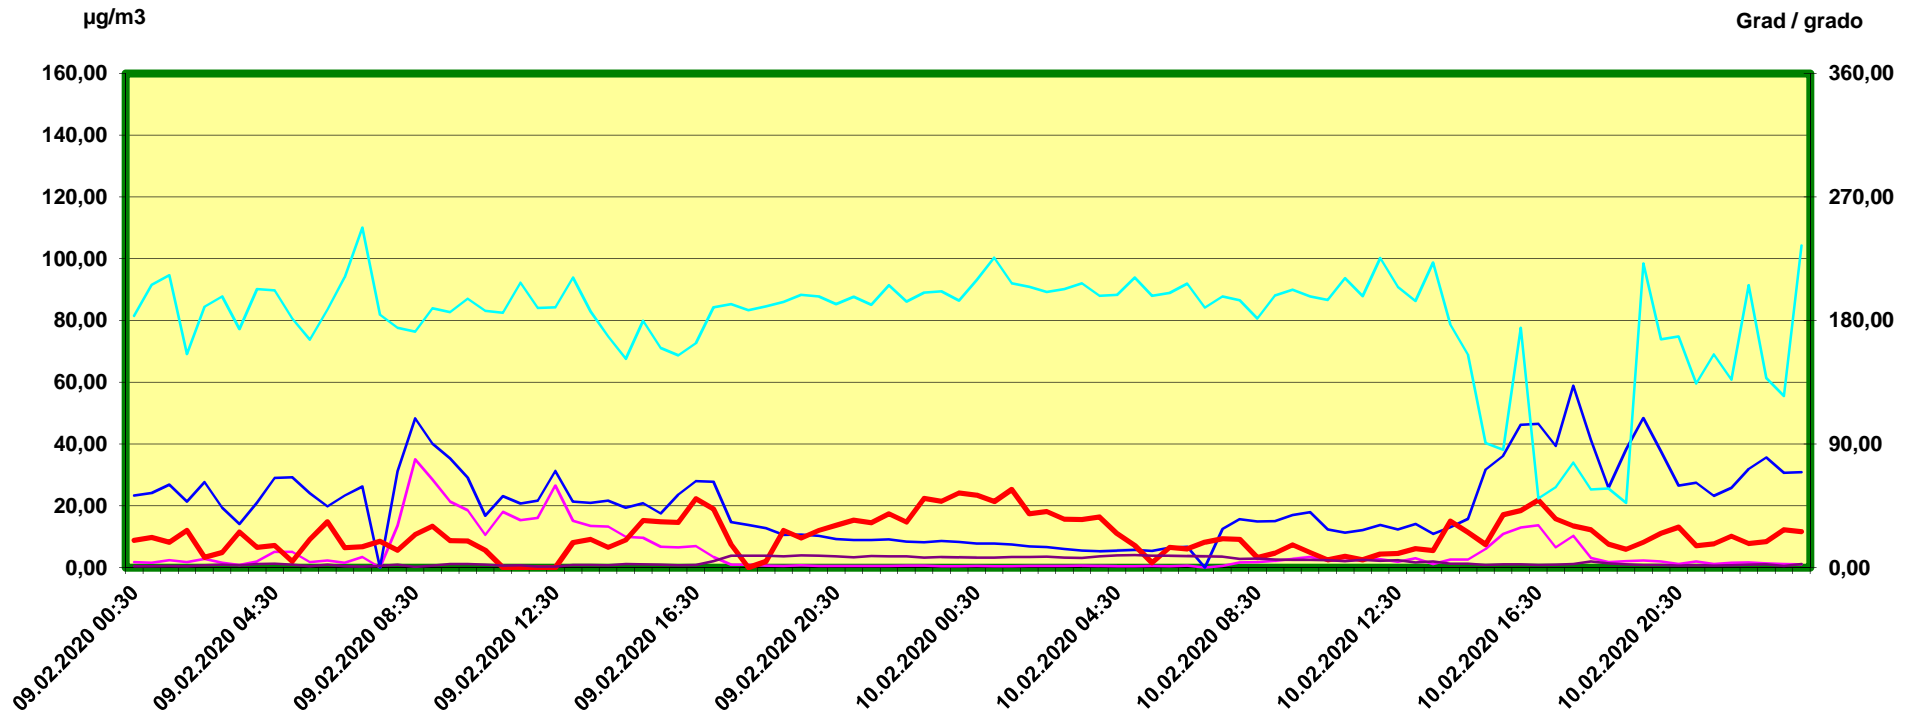

Tulfes

Zeitraum / Periodo di tempo: 9-2-2020 00:30 - 10-2-2020 24:00 Unkorrigierte Werte / Valori non corretti