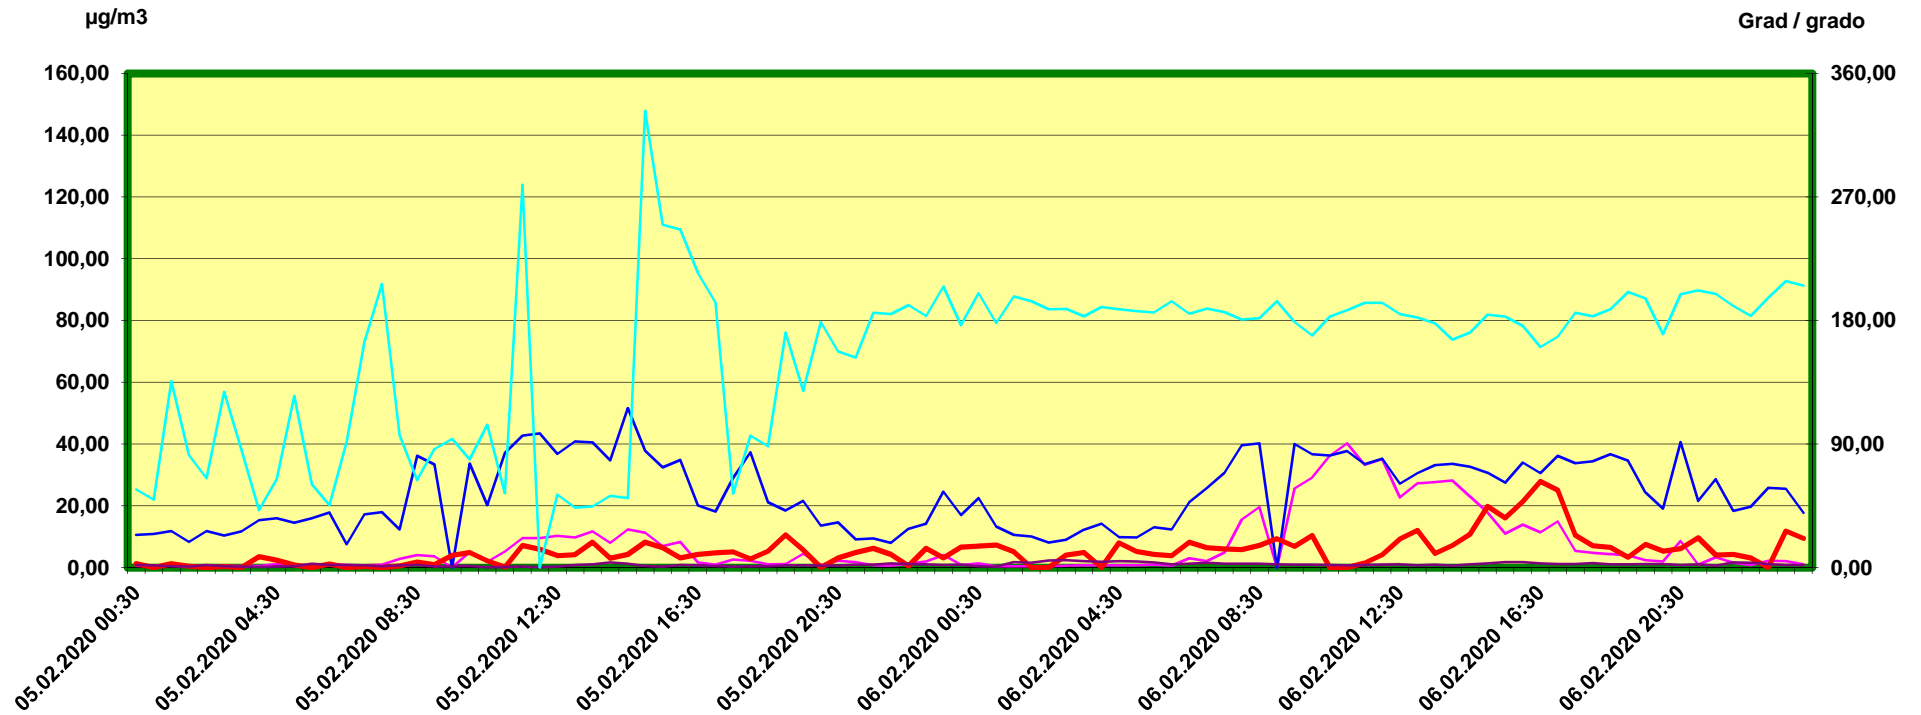

# Tulfes

Zeitraum / Periodo di tempo: 5-2-2020 00:30 - 6-2-2020 24:00      Unkorrigierte Werte / Valori non corretti