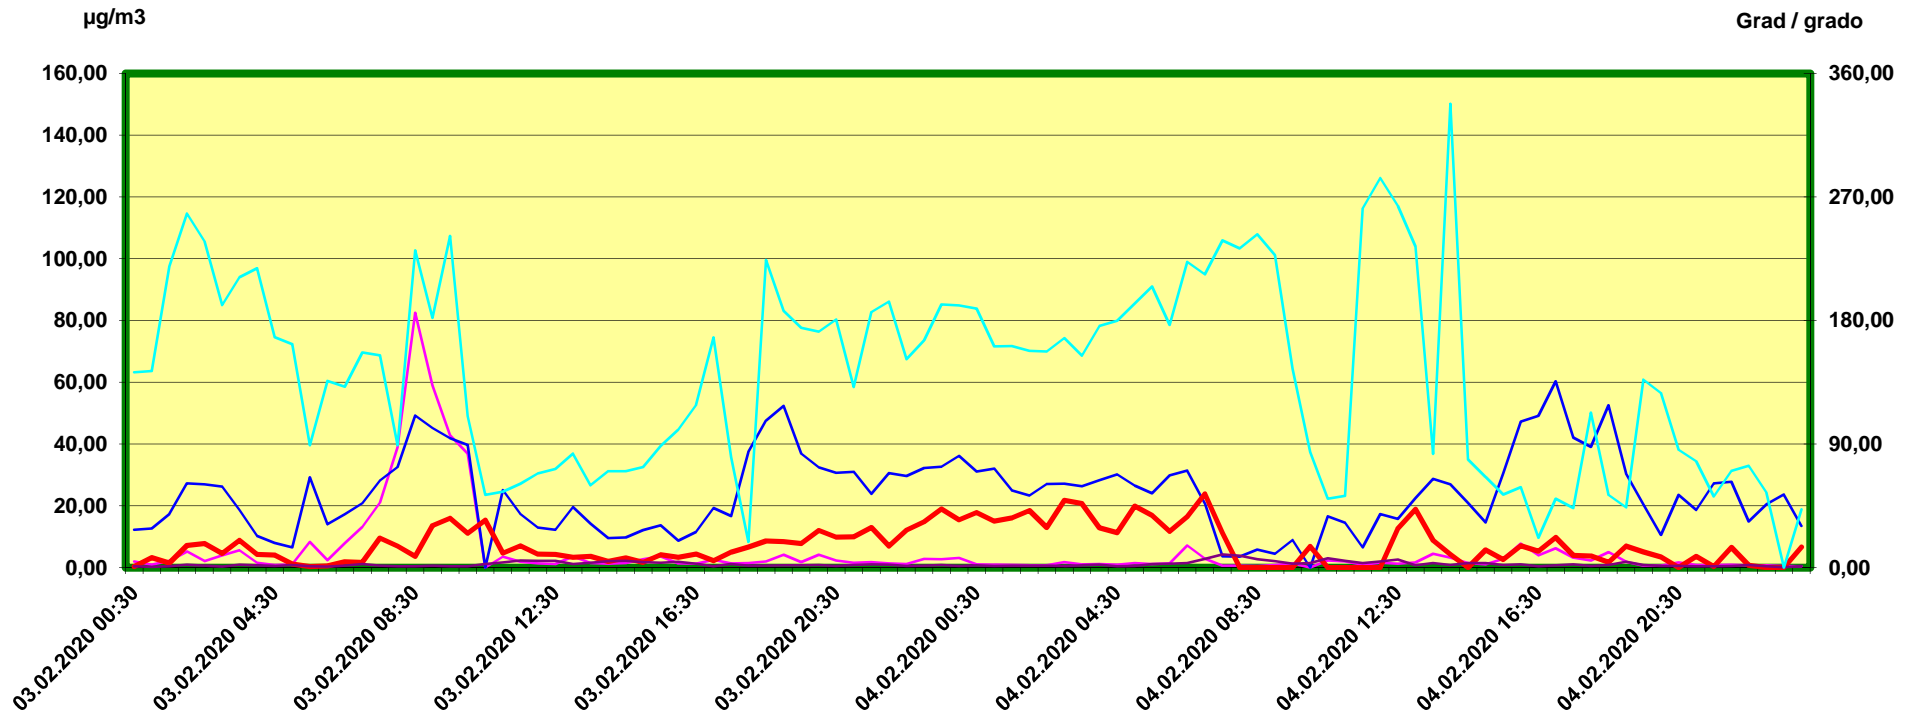

Tulfes

Zeitraum / Periodo di tempo: 3-2-2020 00:30 - 4-2-2020 24:00 Unkorrigierte Werte / Valori non corretti